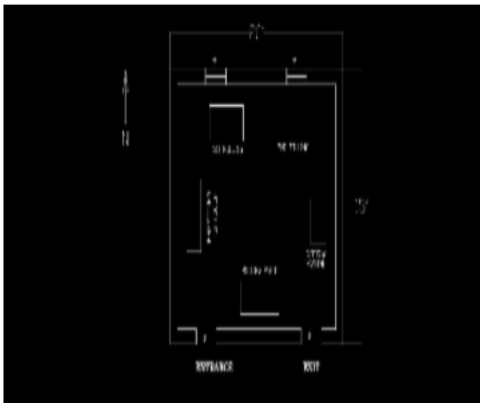

নির্বাচক নিবন্ধন আধিকারিকের স্বাক্ষর

Nazri Naksha

Google Map View

Polling Station Building Front View

Polling Station Front View

Cad View

Key MAP View

1 নাম : জাহেদা বিবি স্বামীর নাম : জামিল সেখ বাড়ির নং : n0093 বয়স : 34 লিঙ্গ : মহিলা	UUD1685502 ফটো উপলব্ধ	2 নাম : সেখ ইনশান পিতার নাম : মোসলেম সেখ বাড়ির নং : n0093 বয়স : 37 লিঙ্গ : পুরুষ	UUD1168699 ফটো উপলব্ধ	3 নাম : ফেরজাবিবি সেখ স্বামীর নাম : নওসাদ সেখ বাড়ির নং : n0093 বয়স : 53 লিঙ্গ : মহিলা	JQY1354356 ফটো উপলব্ধ
4 নাম : নওসাদ সেখ পিতার নাম : কাসেম সেখ বাড়ির নং : n0093 বয়স : 59 লিঙ্গ : পুরুষ	WB/39/268/138153 ফটো উপলব্ধ	5 নাম : সুরক সেখ পিতার নাম : নেকমহম্মদ সেখ বাড়ির নং : n0093 বয়স : 63 লিঙ্গ : পুরুষ	WB/39/268/138485 ফটো উপলব্ধ	6 নাম : আকতার আলি সেখ মায়ের নাম : লাইলী বিবি সেখ বাড়ির নং : n0108 বয়স : 30 লিঙ্গ : পুরুষ	UUD1596352 ফটো উপলব্ধ
7 নাম : সেখ কুসুম বিবি স্বামীর নাম : সেখ কামালউদ্দিন বাড়ির নং : n0108 বয়স : 35 লিঙ্গ : মহিলা	UUD1400662 ফটো উপলব্ধ	8 নাম : সাধন গুপ্ত পিতার নাম : গোপালপদ গুপ্ত বাড়ির নং : n0006 বয়স : 55 লিঙ্গ : মহিলা	UUD2336741 ফটো উপলব্ধ	9 নাম : রূপালী গুপ্ত স্বামীর নাম : সাধন গুপ্ত বাড়ির নং : n0006 বয়স : 47 লিঙ্গ : মহিলা	UUD2335917 ফটো উপলব্ধ
10 নাম : সুলেখা হুই স্বামীর নাম : বরনন হুই বাড়ির নং : n0006 বয়স : 51 লিঙ্গ : মহিলা	JQY2176642 ফটো উপলব্ধ	11 নাম : আবু সালাম পিতার নাম : আবুল খয়রাত বাড়ির নং : n0006 বয়স : 37 লিঙ্গ : পুরুষ	JQY2637114 ফটো উপলব্ধ	12 নাম : সফিউর জামান পিতার নাম : বদিউর জামান বাড়ির নং : n0058 বয়স : 49 লিঙ্গ : পুরুষ	WB/39/268/138626 ফটো উপলব্ধ
13 নাম : মুন্সী আসমাউল হুসনা স্বামীর নাম : সাইফুল জামান বাড়ির নং : n0058 বয়স : 31 লিঙ্গ : মহিলা	UUD1596170 ফটো উপলব্ধ	14 নাম : হাসনাহারা বেগম চৌধুরী স্বামীর নাম : রাইহান চৌধুরী বাড়ির নং : n0061 বয়স : 56 লিঙ্গ : মহিলা	UUD2160653 ফটো উপলব্ধ	15 নাম : চৌধুরী ইকরাম আলি পিতার নাম : মোসলেম চৌধুরী বাড়ির নং : n0061 বয়স : 45 লিঙ্গ : পুরুষ	UUD2567535 ফটো উপলব্ধ
16 নাম : জাহানারা বিবি চৌধুরী স্বামীর নাম : চৌধুরী ইকরাম আলি বাড়ির নং : n0061 বয়স : 42 লিঙ্গ : মহিলা	JQY1353747 ফটো উপলব্ধ	17 নাম : মইনুদ্দিন মোস্তাফিজ পিতার নাম : ইব্রাহিম মোস্তাফিজ বাড়ির নং : n0061 বয়স : 37 লিঙ্গ : পুরুষ	UUD1311224 ফটো উপলব্ধ	18 নাম : কহিনুর বিবি সেখ স্বামীর নাম : হাসমত সেখ বাড়ির নং : n0108 বয়স : 61 লিঙ্গ : মহিলা	WB/39/268/138560 ফটো উপলব্ধ
19 নাম : হাসিনা বিবি স্বামীর নাম : হাসমত সেখ বাড়ির নং : n0108 বয়স : 57 লিঙ্গ : মহিলা	UUD1596568 ফটো উপলব্ধ	20 নাম : লাইলীবাবি সেখ স্বামীর নাম : আসরফ সেখ বাড়ির নং : n0108 বয়স : 66 লিঙ্গ : মহিলা	WB/39/268/138224 ফটো উপলব্ধ	21 নাম : আকবর সেখ পিতার নাম : আসরফ সেখ বাড়ির নং : n0108 বয়স : 51 লিঙ্গ : পুরুষ	WB/39/268/138779 ফটো উপলব্ধ
22 নাম : মহিলা বিবি সেখ পিতার নাম : মোকিম সেখ বাড়ির নং : n0133 বয়স : 61 লিঙ্গ : মহিলা	JQY1354828 ফটো উপলব্ধ	23 নাম : হেনাবিবি সেখ স্বামীর নাম : হানিফ সেখ বাড়ির নং : n0133 বয়স : 61 লিঙ্গ : মহিলা	JQY1354042 ফটো উপলব্ধ	24 নাম : ফাইজু বিবি সেখ স্বামীর নাম : মালেক সেখ বাড়ির নং : n0133 বয়স : 57 লিঙ্গ : মহিলা	WB/39/268/138367 ফটো উপলব্ধ
25 নাম : জামিরুল সেখ মায়ের নাম : ফাইজু বিবি সেখ বাড়ির নং : n0133 বয়স : 35 লিঙ্গ : পুরুষ	UUD1228501 ফটো উপলব্ধ	26 নাম : জোৎস্না খাতুন মায়ের নাম : ফাইজু বিবি সেখ বাড়ির নং : n0133 বয়স : 31 লিঙ্গ : মহিলা	UUD1596469 ফটো উপলব্ধ	27 নাম : সফুর সেখ পিতার নাম : জামিরুল সেখ বাড়ির নং : n0133 বয়স : 56 লিঙ্গ : পুরুষ	UUD1311968 ফটো উপলব্ধ
28 নাম : বাপন সেখ পিতার নাম : সফুর সেখ বাড়ির নং : n0133 বয়স : 34 লিঙ্গ : পুরুষ	UUD1311794 ফটো উপলব্ধ	29 নাম : মনোয়ারা বিবি স্বামীর নাম : সফুর সেখ বাড়ির নং : n0133 বয়স : 50 লিঙ্গ : মহিলা	UUD1596113 ফটো উপলব্ধ	30 নাম : আয়েশা বিবি স্বামীর নাম : সাইফুল সেখ বাড়ির নং : n0133 বয়স : 33 লিঙ্গ : মহিলা	UUD1685510 ফটো উপলব্ধ