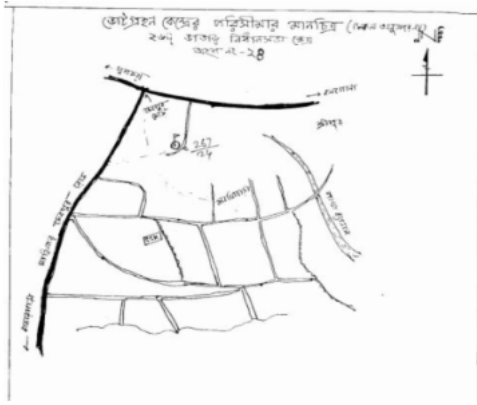

Nazri Naksha