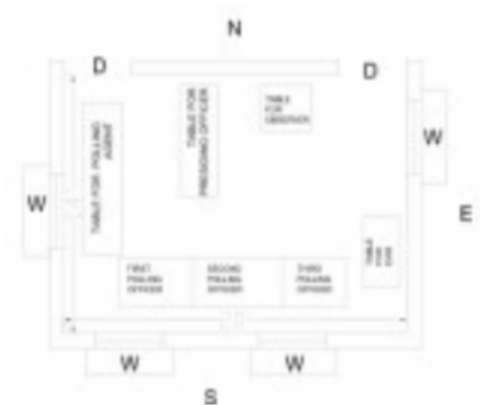

নির্বাচক নিবন্ধন আধিকারিকের স্বাক্ষর

Nazri Naksha

Google Map View

Polling Station Building Front View

Polling Station Front View

Cad View

Key MAP View

1 নাম : তমাল মাঝি পিতার নাম: নেপাল মাঝি বাড়ির নং : n0055 বয়স : 32 লিঙ্গ : পুরুষ	UUD1459379 ফটো উপলব্ধ	2 নাম : রবীন্দ্রনাথ পরামানিক পিতার নাম: অনিল কুমার পরামানিক বাড়ির নং : n0055 বয়স : 33 লিঙ্গ : পুরুষ	UUD1459387 ফটো উপলব্ধ	3 নাম : কাজল পরামানিক পিতার নাম: সুনীল পরামানিক বাড়ির নং : n0055 বয়স : 34 লিঙ্গ : পুরুষ	UUD1380724 ফটো উপলব্ধ
4 নাম : সুনীল পরামানিক পিতার নাম: বলাই পরামানিক বাড়ির নং : n0055 বয়স : 58 লিঙ্গ : পুরুষ	UUD2173581 ফটো উপলব্ধ	5 নাম : সুজয় দে পিতার নাম: আদিত্য দে বাড়ির নং : n0026 বয়স : 30 লিঙ্গ : পুরুষ	UUD1665181 ফটো উপলব্ধ	6 নাম : অপূর্ব পরামানিক পিতার নাম: সুনীল পরামানিক বাড়ির নং : n0055 বয়স : 34 লিঙ্গ : পুরুষ	UUD1200211 ফটো উপলব্ধ
7 নাম : সবিতা পরামানিক স্বামীর নাম: অনিলকুমার পরামানিক বাড়ির নং : n0055 বয়স : 55 লিঙ্গ : মহিলা	UUD2173714 ফটো উপলব্ধ	8 নাম : কুন্তল মেটে পিতার নাম: গণেশ মেটে বাড়ির নং : N.H.N. বয়স : 24 লিঙ্গ : পুরুষ	UUD2248359 ফটো উপলব্ধ	9 নাম : অরিজিৎ দত্ত পিতার নাম: নির্মল দত্ত বাড়ির নং : N.H.N. বয়স : 24 লিঙ্গ : পুরুষ	UUD2248466 ফটো উপলব্ধ
Q 10 নাম : অজয় মূর্খু পিতার নাম: রেঙ্কা মূর্খু বাড়ির নং : N.H.N. বয়স : 24 লিঙ্গ : পুরুষ	UUD2248375 ফটো উপলব্ধ	11 নাম : সোনালী পাত্র স্বামীর নাম: রাজাবাবু পাত্র বাড়ির নং : N.H.N. বয়স : 24 লিঙ্গ : মহিলা	UUD2248292 ফটো উপলব্ধ	12 নাম : নীলমণি দে পিতার নাম: নিমাই চন্দ্র দে বাড়ির নং : n0005 বয়স : 51 লিঙ্গ : পুরুষ	BXX0424259 ফটো উপলব্ধ
13 নাম : মায়ারানী দে স্বামীর নাম: তারকচন্দ্র দে বাড়ির নং : n0027 বয়স : 70 লিঙ্গ : মহিলা	UUD2173359 ফটো উপলব্ধ	14 নাম : নিবেদিতা দে স্বামীর নাম: সন্দীপ দে বাড়ির নং : n0027 বয়স : 39 লিঙ্গ : মহিলা	UUD1060649 ফটো উপলব্ধ	15 নাম : শঙ্করী মেটে মায়ের নাম: নদেরচাঁদ মেটে বাড়ির নং : n0010 বয়স : 81 লিঙ্গ : মহিলা	BXX0425215 ফটো উপলব্ধ
16 নাম : রুমা দে স্বামীর নাম: নীলমণি দে বাড়ির নং : n0005 বয়স : 41 লিঙ্গ : মহিলা	BXX3263431 ফটো উপলব্ধ	17 নাম : লক্ষ্মী দে স্বামীর নাম: আদিত্যপ্রসাদ দে বাড়ির নং : n0026 বয়স : 55 লিঙ্গ : মহিলা	UUD2173607 ফটো উপলব্ধ	18 নাম : সেখ মহম্মাদ আলি পিতার নাম: সেখ মুজিবর রহমান বাড়ির নং : এন0136 বয়স : 57 লিঙ্গ : পুরুষ	UUD1818715 ফটো উপলব্ধ
19 নাম : আদিত্যপ্রসাদ দে পিতার নাম: নিবারন চন্দ্র দে বাড়ির নং : n0026 বয়স : 61 লিঙ্গ : পুরুষ	UUD2173441 ফটো উপলব্ধ	20 নাম : সন্দীপ দে পিতার নাম: তারকচন্দ্র দে বাড়ির নং : n0027 বয়স : 45 লিঙ্গ : পুরুষ	BXX2045763 ফটো উপলব্ধ	21 নাম : গায়ত্রী দে স্বামীর নাম: নিবারন চন্দ্র দে বাড়ির নং : n0026 বয়স : 80 লিঙ্গ : মহিলা	BXX0424085 ফটো উপলব্ধ
22 নাম : তারকচন্দ্র দে পিতার নাম: বিভূতিভূষণ দে বাড়ির নং : n0027 বয়স : 80 লিঙ্গ : পুরুষ	BXX0424192 ফটো উপলব্ধ	23 নাম : অনিমা দে স্বামীর নাম: নিমাই চন্দ্র দে বাড়ির নং : n0005 বয়স : 70 লিঙ্গ : মহিলা	UUD2167088 ফটো উপলব্ধ	24 নাম : প্রনব মেটে পিতার নাম: নদেরচাঁদ মেটে বাড়ির নং : n0010 বয়স : 59 লিঙ্গ : পুরুষ	BXX0425223 ফটো উপলব্ধ
25 নাম : বুবাই মেটে পিতার নাম: প্রনব মেটে বাড়ির নং : n0010 বয়স : 34 লিঙ্গ : পুরুষ	UUD1380815 ফটো উপলব্ধ	26 নাম : কানাই মেটে পিতার নাম: নদেরচাঁদ মেটে বাড়ির নং : n0010 বয়স : 53 লিঙ্গ : পুরুষ	BXX0425249 ফটো উপলব্ধ	27 নাম : নয়ন মেটে স্বামীর নাম: কানাই মেটে বাড়ির নং : n0010 বয়স : 50 লিঙ্গ : মহিলা	BXX0425256 ফটো উপলব্ধ
28 নাম : কেয়ারানী মেটে স্বামীর নাম: সমীর মেটে বাড়ির নং : n0010 বয়স : 56 লিঙ্গ : মহিলা	BXX0425272 ফটো উপলব্ধ	29 নাম : প্রবীর মেটে মায়ের নাম: কেয়ারানী মেটে বাড়ির নং : n0010 বয়স : 35 লিঙ্গ : পুরুষ	UUD1380781 ফটো উপলব্ধ	Q 30 নাম : করবী মেটে স্বামীর নাম: প্রবীর মেটে বাড়ির নং : n0010 বয়স : 34 লিঙ্গ : মহিলা	UUD1380773 ফটো উপলব্ধ