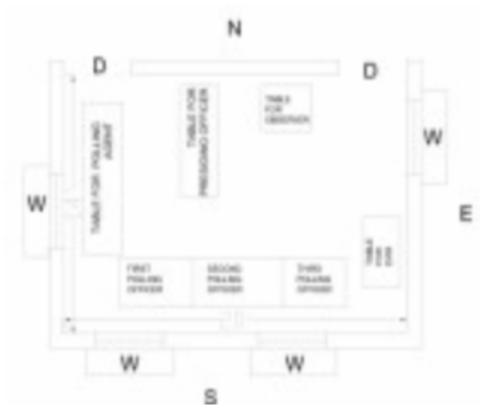

## নির্বাচক তালিকা 2026 S25 পশ্চিমবঙ্গ

বিধানসভা নির্বাচনক্ষেত্রের নং, নাম ও সংরক্ষণের স্থিতি : 267 - ভাতার (সাধারণ)		অংশ নং : 241			
বিধানসভা নির্বাচনক্ষেত্রটি যে লোকসভা নির্বাচনক্ষেত্রের / ক্ষেত্রসমূহের অন্তর্ভুক্ত তার নং, নাম ও সংরক্ষণ স্থিতি : 39 - বর্ধমান - দুর্গাপুর (সাধারণ)					
1. সংশোধনের পূর্ণ বিবরণ					
সংশোধনের বৎসর :	2026	নির্বাচক তালিকার পরিচিতি :			
ভিত্তি তারিখ :	01-01-2026	বিশেষ নিবিড় সংশোধনী ২০২৬-এর চূড়ান্ত ভোটার তালিকা			
সংশোধনের প্রকৃতি :	বিশেষ নিবিড় সংশোধনী 2026				
প্রকাশনার তারিখ :	28-02-2026				
2. অংশ ও নির্বাচনী এলাকার পূর্ণ বিবরণ :					
অংশের ভাগ নং ও নাম :					
1-গোপাল বাটা					
2-ক্ষেতিয়া পশ্চিম পাড়া					
3-ক্ষেতিয়া দক্ষিণ পাড়া					
	প্রধান শহর/গ্রাম	: গোপালবাটা			
	ওয়ার্ড	:			
	থানা	: দেওয়ানদিঘী			
	গ্রাম পঞ্চগায়েত	: ক্ষেতিয়া			
	ব্লক	: বর্ধমান-1			
	মহকুমা	: বর্ধমান সদর (উত্তর)			
	জেলা	: পূর্ব বর্ধমান			
	পিন	: 713102			
3. ভোট গ্রহন কেন্দ্রের পূর্ণ বিবরণ :					
ভোট গ্রহন কেন্দ্রের নং, নাম :	ভোট গ্রহন কেন্দ্রের শ্রেণী :		গ্রামীণ		
241 - ক্ষেতিয়া অবৈতনিক প্রাথমিক বিদ্যালয়	এই অংশে সহায়ক ভোটগ্রহন কেন্দ্রের সংখ্যা		0		
ভোট গ্রহন কেন্দ্রের ঠিকানা :	:				
ক্ষেতিয়া অবৈতনিক প্রাথমিক বিদ্যালয়, ক্ষেতিয়া					
4. নির্বাচকের সংখ্যা :					
প্রথম ক্রমিক নং	শেষ ক্রমিক নং	মোট সংখ্যা			
		পুরুষ	মহিলা	তৃতীয় লিঙ্গ	মোট
1	968	507	460	0	967

নির্বাচক নিবন্ধন আধিকারিকের স্বাক্ষর

Nazri Naksha

Google Map View

Polling Station Building Front View

Polling Station Front View

Cad View

Key MAP View

বিধানসভা নির্বাচনক্ষেত্রের নং, নাম : 267-ভাতার  
ভাগ নং, নাম : 1-গোপাল বাটী