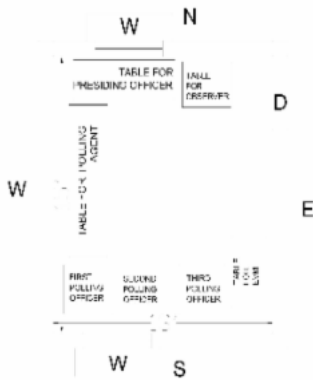

নির্বাচক নিবন্ধন আধিকারিকের স্বাক্ষর

Nazri Naksha

Google Map View

Polling Station Building Front View

Polling Station Front View

Cad View

Key MAP View

বিধানসভা নির্বাচনক্ষেত্রের নং, নাম : 267-ভাতার
ভাগ নং, নাম : 1-তেঁতরাল পঃ দঃ পুঃ আদিবাসী পাড়া