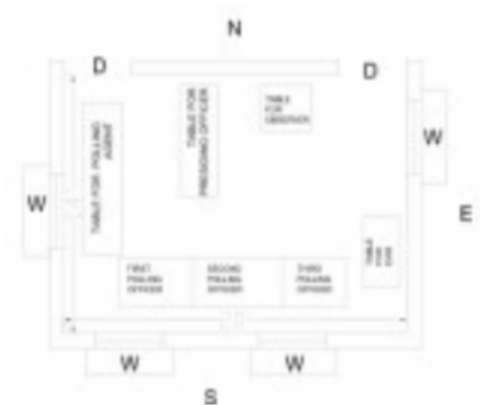

নির্বাচক নিবন্ধন আধিকারিকের স্বাক্ষর

Nazri Naksha

Google Map View

Polling Station Building Front View

Polling Station Front View

Cad View

Key MAP View

1 নাম : লিপিকা মালিক (মেটে) স্বামীর নাম: গৌতম মেটে বাড়ির নং : n0105 বয়স : 42 লিঙ্গ : মহিলা	BXX2599900 ফটো উপলব্ধ	2 নাম : অন্ন মেটে স্বামীর নাম: রঞ্জিত মেটে বাড়ির নং : n0069 বয়স : 69 লিঙ্গ : মহিলা	UUD2164846 ফটো উপলব্ধ	3 নাম : বেচুরাম মেটে পিতার নাম: রঞ্জিত মেটে বাড়ির নং : n0069 বয়স : 34 লিঙ্গ : পুরুষ	UUD1297761 ফটো উপলব্ধ
4 নাম : প্রসাদী মেটে স্বামীর নাম: কেনারাম মেটে বাড়ির নং : n0069 বয়স : 35 লিঙ্গ : মহিলা	UUD1297779 ফটো উপলব্ধ	5 নাম : কেনারাম মেটে পিতার নাম: রঞ্জিত মেটে বাড়ির নং : n0069 বয়স : 42 লিঙ্গ : পুরুষ	BXX2600229 ফটো উপলব্ধ	6 নাম : মোহনচন্দ্র কুনুই পিতার নাম: অজিত কুনুই বাড়ির নং : n0025 বয়স : 61 লিঙ্গ : পুরুষ	WB/39/270/219501 ফটো উপলব্ধ
7 নাম : শরবিন্দু কুনুই পিতার নাম: মোহন চন্দ্র কুনুই বাড়ির নং : n0025 বয়স : 31 লিঙ্গ : পুরুষ	UUD1573096 ফটো উপলব্ধ	8 নাম : অপর্ণা কুনুই স্বামীর নাম: মোহন কুনুই বাড়ির নং : n0025 বয়স : 58 লিঙ্গ : মহিলা	WB/39/270/219580 ফটো উপলব্ধ	9 নাম : দেবব্রত কুনুই পিতার নাম: অজিত কুনুই বাড়ির নং : n0025 বয়স : 56 লিঙ্গ : পুরুষ	WB/39/270/219047 ফটো উপলব্ধ
10 নাম : রাজীব কুনুই পিতার নাম: সাধন চন্দ্র কুনুই বাড়ির নং : n0023 বয়স : 35 লিঙ্গ : পুরুষ	UUD1297670 ফটো উপলব্ধ	11 নাম : সঞ্জীব কুনুই পিতার নাম: সাধন কুনুই বাড়ির নং : n0023 বয়স : 38 লিঙ্গ : পুরুষ	BXX3316478 ফটো উপলব্ধ	12 নাম : অমিতা কুনুই স্বামীর নাম: সাধন কুনুই বাড়ির নং : n0023 বয়স : 58 লিঙ্গ : মহিলা	WB/39/270/219526 ফটো উপলব্ধ
13 নাম : সুদীপ্ত কুনুই পিতার নাম: জীবন কুনুই বাড়ির নং : n0023 বয়স : 32 লিঙ্গ : পুরুষ	UUD1729722 ফটো উপলব্ধ	14 নাম : সীমা কুনুই স্বামীর নাম: জীবন কুমার কুনুই বাড়ির নং : n0023 বয়স : 53 লিঙ্গ : মহিলা	UUD2164879 ফটো উপলব্ধ	15 নাম : দেবযানী কুনুই পিতার নাম: জীবন কুমার কুনুই বাড়ির নং : n0023 বয়স : 27 লিঙ্গ : মহিলা	UUD1993815 ফটো উপলব্ধ
16 নাম : মিঠু কুনুই স্বামীর নাম: দেবব্রত কুনুই বাড়ির নং : n0025 বয়স : 43 লিঙ্গ : মহিলা	BXX2047777 ফটো উপলব্ধ	17 নাম : অরবিন্দু কুনুই পিতার নাম: মোহন চন্দ্র কুনুই বাড়ির নং : n0025 বয়স : 34 লিঙ্গ : পুরুষ	UUD1461813 ফটো উপলব্ধ	18 নাম : জীবন কুমার কুনুই পিতার নাম: সুবল চন্দ্র কুনুই বাড়ির নং : n0023 বয়স : 60 লিঙ্গ : পুরুষ	WB/39/270/219670 ফটো উপলব্ধ
19 নাম : দীপা কুনুই স্বামীর নাম: সঞ্জীব কুনুই বাড়ির নং : এন.এচ.এন বয়স : 26 লিঙ্গ : মহিলা	UUD2123214 ফটো উপলব্ধ	20 নাম : প্রীতি কুনুই পিতার নাম: সনাতন কুনুই বাড়ির নং : এন.এচ.এন বয়স : 22 লিঙ্গ : মহিলা	UUD2349678 ফটো উপলব্ধ	21 নাম : সুদীপা কুনুই স্বামীর নাম: অরিশেক কুনুই বাড়ির নং : এন.এচ.এন বয়স : 28 লিঙ্গ : মহিলা	UUD2349512 ফটো উপলব্ধ
22 নাম : দিপালী ক্ষেত্রপাল মায়ের নাম: খুঁকি ক্ষেত্রপাল বাড়ির নং : n0083 বয়স : 34 লিঙ্গ : মহিলা	UUD1383587 ফটো উপলব্ধ	23 নাম : খোকন ক্ষেত্রপাল পিতার নাম: তপন ক্ষেত্রপাল বাড়ির নং : n0001 বয়স : 33 লিঙ্গ : পুরুষ	UUD1383611 ফটো উপলব্ধ	24 নাম : মল্লিকা ক্ষেত্রপাল স্বামীর নাম: অক্ষয় ক্ষীরপাল বাড়ির নং : এন.এচ.এন বয়স : 22 লিঙ্গ : মহিলা	UUD2349686 ফটো উপলব্ধ
25 নাম : মামোনী ক্ষেত্রপাল স্বামীর নাম: বাপি ক্ষেত্রপাল বাড়ির নং : এন.এচ.এন বয়স : 27 লিঙ্গ : মহিলা	UUD2349801 ফটো উপলব্ধ	26 নাম : করবী ক্ষেত্রপাল স্বামীর নাম: খোকন ক্ষেত্রপাল বাড়ির নং : n0001 বয়স : 31 লিঙ্গ : মহিলা	UUD1833771 ফটো উপলব্ধ	27 নাম : স্বর্নেন্দু ঘোষ পিতার নাম: বিশ্বনাথ ঘোষ বাড়ির নং : n0084 বয়স : 38 লিঙ্গ : পুরুষ	UUD1383603 ফটো উপলব্ধ
28 নাম : রানী টুডু স্বামীর নাম: ধুমো টুডু বাড়ির নং : n0088 বয়স : 39 লিঙ্গ : মহিলা	BXX3262151 ফটো উপলব্ধ	29 নাম : ধুমো টুডু অন্যান্য: বালে টুডু বাড়ির নং : n0088 বয়স : 46 লিঙ্গ : পুরুষ	BXX2894327 ফটো উপলব্ধ	30 নাম : মৌমিতা দত্ত স্বামীর নাম: তনয় দত্ত বাড়ির নং : এন.এচ.এন বয়স : 22 লিঙ্গ : মহিলা	UUD2349702 ফটো উপলব্ধ