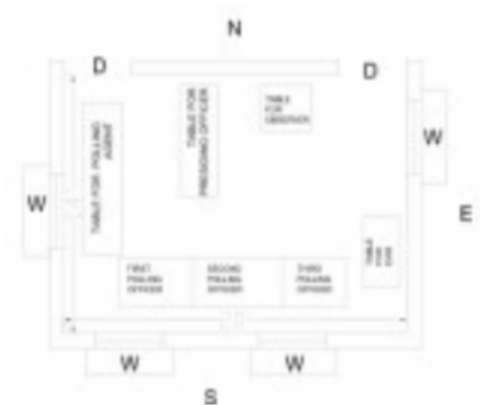

নির্বাচক নিবন্ধন আধিকারিকের স্বাক্ষর

Nazri Naksha

Google Map View

Polling Station Building Front View

Polling Station Front View

Cad View

Key MAP View

1 নাম : রুপা ঘোষ স্বামীর নাম: আশীষ কুমার ঘোষ বাড়ির নং : n0150 বয়স : 38 লিঙ্গ : মহিলা	UUD0052050 ফটো উপলব্ধ	2 নাম : পায়েল ঘোষ (লাহা) স্বামীর নাম: বাপি ঘোষ বাড়ির নং : n0156 বয়স : 40 লিঙ্গ : মহিলা	BXX3091238 ফটো উপলব্ধ	3 নাম : উওম ক্ষেত্রপাল পিতার নাম: সীতারাম ক্ষেত্রপাল বাড়ির নং : n0045 বয়স : 57 লিঙ্গ : পুরুষ	BXX3348778 ফটো উপলব্ধ
4 নাম : মনুমা ক্ষেত্রপাল স্বামীর নাম: উওম ক্ষেত্রপাল বাড়ির নং : n0045 বয়স : 43 লিঙ্গ : মহিলা	BXX1914589 ফটো উপলব্ধ	5 নাম : স্বপন ক্ষেত্রপাল পিতার নাম: সীতারাম ক্ষেত্রপাল বাড়ির নং : n0045 বয়স : 57 লিঙ্গ : পুরুষ	WB/39/270/219257 ফটো উপলব্ধ	6 নাম : ভারতী ক্ষেত্রপাল স্বামীর নাম: স্বপন ক্ষেত্রপাল বাড়ির নং : n0045 বয়স : 51 লিঙ্গ : মহিলা	WB/39/270/219141 ফটো উপলব্ধ
7 নাম : অন্ন ক্ষেত্রপাল স্বামীর নাম: বরুণ ক্ষেত্রপাল বাড়ির নং : n0031 বয়স : 57 লিঙ্গ : মহিলা	WB/39/270/219150 ফটো উপলব্ধ	8 নাম : বাপন ক্ষেত্রপাল পিতার নাম: ঘসুর ক্ষেত্রপাল বাড়ির নং : n0032 বয়স : 46 লিঙ্গ : পুরুষ	BXX2894871 ফটো উপলব্ধ	9 নাম : রেখা ক্ষেত্রপাল স্বামীর নাম: বাপন ক্ষেত্রপাল বাড়ির নং : n0032 বয়স : 35 লিঙ্গ : মহিলা	UUD1297977 ফটো উপলব্ধ
10 নাম : রুমা ক্ষেত্রপাল স্বামীর নাম: জীবন ক্ষেত্রপাল বাড়ির নং : n0032 বয়স : 38 লিঙ্গ : মহিলা	UUD1098458 ফটো উপলব্ধ	11 নাম : হারু ক্ষেত্রপাল পিতার নাম: ফকির ক্ষেত্রপাল বাড়ির নং : n0032 বয়স : 44 লিঙ্গ : পুরুষ	UUD1098466 ফটো উপলব্ধ	12 নাম : নন্দি ক্ষেত্রপাল স্বামীর নাম: হারু ক্ষেত্রপাল বাড়ির নং : n0032 বয়স : 42 লিঙ্গ : মহিলা	BXX2894905 ফটো উপলব্ধ
13 নাম : মিরে ক্ষেত্রপাল পিতার নাম: কালীপদ ক্ষেত্রপাল বাড়ির নং : n0033 বয়স : 61 লিঙ্গ : পুরুষ	WB/39/270/219805 ফটো উপলব্ধ	14 নাম : শান্তি ক্ষেত্রপাল স্বামীর নাম: মিরে ক্ষেত্রপাল বাড়ির নং : n0033 বয়স : 57 লিঙ্গ : মহিলা	WB/39/270/219806 ফটো উপলব্ধ	15 নাম : ধানু ক্ষেত্রপাল পিতার নাম: মিরে ক্ষেত্রপাল বাড়ির নং : n0033 বয়স : 36 লিঙ্গ : পুরুষ	UUD1297985 ফটো উপলব্ধ
16 নাম : মরি ক্ষেত্রপাল পিতার নাম: কালীপদ ক্ষেত্রপাল বাড়ির নং : n0033 বয়স : 49 লিঙ্গ : মহিলা	WB/39/270/219260 ফটো উপলব্ধ	17 নাম : খুঁকি ক্ষেত্রপাল পিতার নাম: কালীপদ ক্ষেত্রপাল বাড়ির নং : n0033 বয়স : 44 লিঙ্গ : মহিলা	BXX2894863 ফটো উপলব্ধ	18 নাম : জ্যোতস্না ক্ষেত্রপাল স্বামীর নাম: হেলু ক্ষেত্রপাল বাড়ির নং : n0037 বয়স : 38 লিঙ্গ : মহিলা	BXX3262268 ফটো উপলব্ধ
19 নাম : রাশ ক্ষেত্রপাল পিতার নাম: তরুণ ক্ষেত্রপাল বাড়ির নং : n0037 বয়স : 34 লিঙ্গ : পুরুষ	UUD1298025 ফটো উপলব্ধ	20 নাম : রাজ কুমার ক্ষেত্রপাল পিতার নাম: তরুণ ক্ষেত্রপাল বাড়ির নং : n0037 বয়স : 29 লিঙ্গ : পুরুষ	UUD1729821 ফটো উপলব্ধ	21 নাম : চন্দনা ক্ষেত্রপাল স্বামীর নাম: অমর ক্ষেত্রপাল বাড়ির নং : n0038 বয়স : 60 লিঙ্গ : মহিলা	WB/39/270/219385 ফটো উপলব্ধ
22 নাম : রবীন্দ্র ক্ষেত্রপাল পিতার নাম: দশরথ ক্ষেত্রপাল বাড়ির নং : n0038 বয়স : 61 লিঙ্গ : পুরুষ	WB/39/270/219012 ফটো উপলব্ধ	23 নাম : রীতা ক্ষেত্রপাল স্বামীর নাম: রবীন্দ্র ক্ষেত্রপাল বাড়ির নং : n0038 বয়স : 58 লিঙ্গ : মহিলা	WB/39/270/219382 ফটো উপলব্ধ	24 নাম : সুমিত্রা ক্ষেত্রপাল স্বামীর নাম: স্বদেশ ক্ষেত্রপাল বাড়ির নং : n0039 বয়স : 65 লিঙ্গ : মহিলা	WB/39/270/219171 ফটো উপলব্ধ
25 নাম : বেলি ক্ষেত্রপাল স্বামীর নাম: মানিক ক্ষেত্রপাল বাড়ির নং : n0039 বয়স : 42 লিঙ্গ : মহিলা	BXX2600484 ফটো উপলব্ধ	26 নাম : মুক্তা ক্ষেত্রপাল পিতার নাম: স্বদেশ ক্ষেত্রপাল বাড়ির নং : n0039 বয়স : 46 লিঙ্গ : পুরুষ	BXX2600492 ফটো উপলব্ধ	27 নাম : রুপা ক্ষেত্রপাল স্বামীর নাম: মক্তা ক্ষেত্রপাল বাড়ির নং : n0039 বয়স : 41 লিঙ্গ : মহিলা	BXX2894970 ফটো উপলব্ধ
28 নাম : উত্তম ক্ষেত্রপাল পিতার নাম: ঘাসুর ক্ষেত্রপাল বাড়ির নং : n0040 বয়স : 61 লিঙ্গ : পুরুষ	WB/39/270/219452 ফটো উপলব্ধ	29 নাম : টিঙ্কু ক্ষেত্রপাল স্বামীর নাম: উত্তম ক্ষেত্রপাল বাড়ির নং : n0040 বয়স : 46 লিঙ্গ : মহিলা	BXX1914571 ফটো উপলব্ধ	30 নাম : দীপক ক্ষেত্রপাল পিতার নাম: উত্তম ক্ষেত্রপাল বাড়ির নং : n0040 বয়স : 36 লিঙ্গ : পুরুষ	UUD1298033 ফটো উপলব্ধ