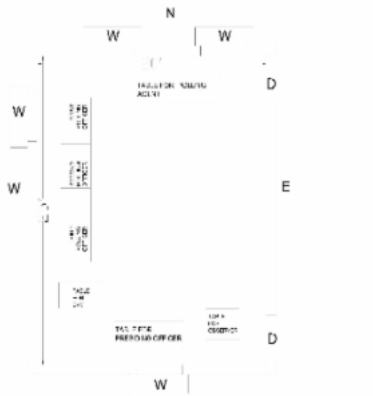

নির্বাচক নিবন্ধন আধিকারিকের স্বাক্ষর

Nazri Naksha

Google Map View

Polling Station Building Front View

Polling Station Front View

Cad View

Key MAP View

1 নাম : স্বরূপ মালিক পিতার নাম: বুদ্ধদেব মালিক বাড়ির নং : নং093 বয়স : 26 লিঙ্গ : পুরুষ	UUD2254001 ফটো উপলব্ধ	2 নাম : করুণা দত্ত স্বামীর নাম: সন্তোষ দত্ত বাড়ির নং : নং082 বয়স : 28 লিঙ্গ : মহিলা	UUD2253987 ফটো উপলব্ধ	3 নাম : রিম্পা কর্মকার পিতার নাম: শ্রীকান্ত কর্মকার বাড়ির নং : এন0037 বয়স : 25 লিঙ্গ : মহিলা	IMW2412781 ফটো উপলব্ধ
4 নাম : আকাশ ক্ষেত্রপাল পিতার নাম: সন্যাসী ক্ষেত্রপাল বাড়ির নং : এন0077 বয়স : 24 লিঙ্গ : পুরুষ	UUD2264588 ফটো উপলব্ধ	5 নাম : রীতা ক্ষেত্রপাল স্বামীর নাম: পৌষ ক্ষেত্রপাল বাড়ির নং : এন0071 বয়স : 31 লিঙ্গ : মহিলা	UUD2264216 ফটো উপলব্ধ	6 নাম : প্রিয়ান্বিতা ক্ষেত্রপাল স্বামীর নাম: রাজু ক্ষেত্রপাল বাড়ির নং : এন.এচ.এন বয়স : 23 লিঙ্গ : মহিলা	UUD2264158 ফটো উপলব্ধ
7 নাম : বিশুজিৎ ক্ষেত্রপাল পিতার নাম: বাসুদেব ক্ষেত্রপাল বাড়ির নং : এন.এচ.এন বয়স : 26 লিঙ্গ : পুরুষ	UUD2264406 ফটো উপলব্ধ	8 নাম : মিতা ক্ষেত্রপাল স্বামীর নাম: বিক্রম ক্ষেত্রপাল বাড়ির নং : নং066 বয়স : 24 লিঙ্গ : মহিলা	UUD2253631 ফটো উপলব্ধ	9 নাম : সখী ক্ষেত্রপাল স্বামীর নাম: সুরজ ক্ষেত্রপাল বাড়ির নং : নং267 বয়স : 24 লিঙ্গ : মহিলা	UUD2253813 ফটো উপলব্ধ
10 নাম : লীলা ক্ষেত্রপাল স্বামীর নাম: দীপক ক্ষেত্রপাল বাড়ির নং : n0262 বয়স : 28 লিঙ্গ : মহিলা	UUD2013258 ফটো উপলব্ধ	11 নাম : পলাশ ক্ষেত্রপাল পিতার নাম: সমর ক্ষেত্রপাল বাড়ির নং : n0263 বয়স : 27 লিঙ্গ : পুরুষ	UUD2013266 ফটো উপলব্ধ	12 নাম : সুরজ ক্ষেত্রপাল পিতার নাম: অমর ক্ষেত্রপাল বাড়ির নং : n0267 বয়স : 26 লিঙ্গ : পুরুষ	UUD2013308 ফটো উপলব্ধ
13 নাম : সখী ক্ষেত্রপাল স্বামীর নাম: বাপী ক্ষেত্রপাল বাড়ির নং : n0272 বয়স : 34 লিঙ্গ : মহিলা	UUD2013357 ফটো উপলব্ধ	14 নাম : মাধবী ক্ষেত্রপাল স্বামীর নাম: প্রশান্ত ক্ষেত্রপাল বাড়ির নং : n0275 বয়স : 35 লিঙ্গ : মহিলা	UUD2013381 ফটো উপলব্ধ	Q 15 নাম : তুলু ক্ষেত্রপাল স্বামীর নাম: সন্তোষ ক্ষেত্রপাল বাড়ির নং : বয়স : 28 লিঙ্গ : মহিলা	UUD2013423 ফটো উপলব্ধ
16 নাম : অধীর ক্ষেত্রপাল পিতার নাম: তিব্বক্রাম ক্ষেত্রপাল বাড়ির নং : n0250 বয়স : 56 লিঙ্গ : পুরুষ	WB/39/270/222494 ফটো উপলব্ধ	17 নাম : মুন্না ক্ষেত্রপাল পিতার নাম: অধীর ক্ষেত্রপাল বাড়ির নং : n0251 বয়স : 34 লিঙ্গ : পুরুষ	UUD1462266 ফটো উপলব্ধ	18 নাম : পূজা ক্ষেত্রপাল স্বামীর নাম: মুন্না ক্ষেত্রপাল বাড়ির নং : n0252 বয়স : 34 লিঙ্গ : মহিলা	UUD1462274 ফটো উপলব্ধ
19 নাম : মিলন ক্ষেত্রপাল স্বামীর নাম: অধীর ক্ষেত্রপাল বাড়ির নং : n0253 বয়স : 55 লিঙ্গ : মহিলা	WB/39/270/492387 ফটো উপলব্ধ	20 নাম : মৌসুমী ঘোষ স্বামীর নাম: শান্তিময় ঘোষ বাড়ির নং : n0001 বয়স : 35 লিঙ্গ : মহিলা	UUD1298876 ফটো উপলব্ধ	21 নাম : অনুপম ঘোষ পিতার নাম: কিঙ্কর ঘোষ বাড়ির নং : n0012 বয়স : 28 লিঙ্গ : পুরুষ	UUD1821214 ফটো উপলব্ধ
22 নাম : সুমনা ঘোষ পিতার নাম: সজয় ঘোষ বাড়ির নং : n0261 বয়স : 27 লিঙ্গ : মহিলা	UUD2013241 ফটো উপলব্ধ	23 নাম : চুমকী ঘোষ স্বামীর নাম: প্রদ্যুৎ ঘোষ বাড়ির নং : n0276 বয়স : 28 লিঙ্গ : মহিলা	UUD2013399 ফটো উপলব্ধ	24 নাম : অপর্ণা ঘোষ পিতার নাম: বিকাশ ঘোষ বাড়ির নং : n0180 বয়স : 38 লিঙ্গ : মহিলা	BXX3183738 ফটো উপলব্ধ
25 নাম : মালিনী ঘোষ স্বামীর নাম: পৌষ ঘোষ বাড়ির নং : n0273 বয়স : 26 লিঙ্গ : মহিলা	UUD2013365 ফটো উপলব্ধ	26 নাম : সুশান্ত ঘোষ পিতার নাম: দিলীপ ঘোষ বাড়ির নং : n0274 বয়স : 26 লিঙ্গ : পুরুষ	UUD2013373 ফটো উপলব্ধ	27 নাম : বিশুজিত ঘোষ পিতার নাম: নারায়ণ চন্দ্র ঘোষ বাড়ির নং : n0019 বয়স : 39 লিঙ্গ : পুরুষ	UUD1108562 ফটো উপলব্ধ
28 নাম : মদন মোহন ঘোষ পিতার নাম: রাধাশ্যাম ঘোষ বাড়ির নং : n0020 বয়স : 77 লিঙ্গ : পুরুষ	WB/39/270/225398 ফটো উপলব্ধ	29 নাম : শীলা ঘোষ স্বামীর নাম: মদন মোহন ঘোষ বাড়ির নং : n0020 বয়স : 71 লিঙ্গ : মহিলা	WB/39/270/225485 ফটো উপলব্ধ	30 নাম : সুকুমার ঘোষ পিতার নাম: মদন মোহন ঘোষ বাড়ির নং : n0020 বয়স : 53 লিঙ্গ : পুরুষ	WB/39/270/225468 ফটো উপলব্ধ