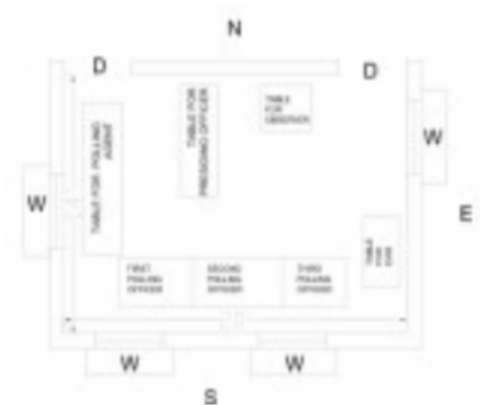

নির্বাচক নিবন্ধন আধিকারিকের স্বাক্ষর

Nazri Naksha

Google Map View

Polling Station Building Front View

Polling Station Front View

Cad View

Key MAP View

1 নাম : জ্যোৎস্না সাঁতরা(খাঁ) স্বামীর নাম: শংকর সাঁতরা বাড়ির নং : n0183 বয়স : 33 লিঙ্গ : মহিলা	UUD1730993 ফটো উপলব্ধ	2 নাম : বনানী চ্যাটার্জী(দত্ত) স্বামীর নাম: হিরন্ময় চ্যাটার্জী বাড়ির নং : n0200 বয়স : 45 লিঙ্গ : মহিলা	BXX2914620 ফটো উপলব্ধ	3 নাম : সঙ্গীতা দত্ত(কোনার) স্বামীর নাম: ঋত্বিক কোনার বাড়ির নং : n0186 বয়স : 37 লিঙ্গ : মহিলা	BXX3265527 ফটো উপলব্ধ
4 নাম : চৈতালী বেপ্লাম পিতার নাম: শচীন মাল বাড়ির নং : n0212 বয়স : 35 লিঙ্গ : মহিলা	UWX1147701 ফটো উপলব্ধ	5 নাম : হরিপ্রিয়া মালিক (মাজি) স্বামীর নাম: বিদ্যুৎ মাজি বাড়ির নং : n0221 বয়স : 32 লিঙ্গ : মহিলা	UUD2014348 ফটো উপলব্ধ	6 নাম : মমতা অধিকারী স্বামীর নাম: সব্যসাচী অধিকারী বাড়ির নং : n0222 বয়স : 30 লিঙ্গ : মহিলা	UUD2014355 ফটো উপলব্ধ
7 নাম : হৈমবতী অধিকারী স্বামীর নাম: গুরুদাস অধিকারী বাড়ির নং : n0084 বয়স : 81 লিঙ্গ : মহিলা	WB/39/270/282733 ফটো উপলব্ধ	8 নাম : জয়ন্তী অধিকারী স্বামীর নাম: পরেশনাথ অধিকারী বাড়ির নং : n0123 বয়স : 72 লিঙ্গ : মহিলা	BXX2622025 ফটো উপলব্ধ	9 নাম : কৃষ্ণা অধিকারী মায়ের নাম: জয়ন্তী অধিকারী বাড়ির নং : n0123 বয়স : 51 লিঙ্গ : মহিলা	BXX2622033 ফটো উপলব্ধ
10 নাম : বর্না অধিকারী স্বামীর নাম: দেবদাস অধিকারী বাড়ির নং : বয়স : 54 লিঙ্গ : মহিলা	UUD1300631 ফটো উপলব্ধ	11 নাম : অশোক ভট্টাচার্য্য পিতার নাম: অজিত ভট্টাচার্য্য বাড়ির নং : n0168 বয়স : 44 লিঙ্গ : পুরুষ	UUD1731009 ফটো উপলব্ধ	12 নাম : তপন অধিকারী পিতার নাম: ইষ্টিপদ অধিকারী বাড়ির নং : n0045 বয়স : 69 লিঙ্গ : পুরুষ	WB/39/270/282796 ফটো উপলব্ধ
13 নাম : সুচিত্রা অধিকারী স্বামীর নাম: তপন অধিকারী বাড়ির নং : n0045 বয়স : 61 লিঙ্গ : মহিলা	WB/39/270/282730 ফটো উপলব্ধ	14 নাম : বাপ্পা অধিকারী পিতার নাম: তপন অধিকারী বাড়ির নং : n0045 বয়স : 39 লিঙ্গ : পুরুষ	BXX3265956 ফটো উপলব্ধ	15 নাম : জয়দেব দাঁ পিতার নাম: কার্তিকচন্দ্র দাঁ বাড়ির নং : n0045 বয়স : 65 লিঙ্গ : পুরুষ	WB/39/270/282681 ফটো উপলব্ধ
16 নাম : মিতা দাঁ স্বামীর নাম: জয়দেব দাঁ বাড়ির নং : n0045 বয়স : 62 লিঙ্গ : মহিলা	WB/39/270/282218 ফটো উপলব্ধ	17 নাম : স্বরূপ দাঁ পিতার নাম: জয়দেব দাঁ বাড়ির নং : n0045 বয়স : 41 লিঙ্গ : পুরুষ	BXX2915684 ফটো উপলব্ধ	18 নাম : লক্ষ্মী অধিকারী স্বামীর নাম: তাপস অধিকারী বাড়ির নং : n0045 বয়স : 32 লিঙ্গ : মহিলা	UUD1463223 ফটো উপলব্ধ
19 নাম : বিজলী অধিকারী স্বামীর নাম: প্রভাস অধিকারী বাড়ির নং : n0050 বয়স : 66 লিঙ্গ : মহিলা	WB/39/270/282583 ফটো উপলব্ধ	20 নাম : দেবশীষ অধিকারী পিতার নাম: প্রভাস অধিকারী বাড়ির নং : n0050 বয়স : 40 লিঙ্গ : পুরুষ	BXX2917284 ফটো উপলব্ধ	21 নাম : সুভাষ অধিকারী পিতার নাম: ভূদেব অধিকারী বাড়ির নং : n0051 বয়স : 76 লিঙ্গ : পুরুষ	WB/39/270/282803 ফটো উপলব্ধ
22 নাম : শান্তি অধিকারী স্বামীর নাম: সুভাষ অধিকারী বাড়ির নং : n0051 বয়স : 63 লিঙ্গ : মহিলা	WB/39/270/282790 ফটো উপলব্ধ	23 নাম : অনিমা অধিকারী পিতার নাম: ভূদেব চন্দ্র অধিকারী বাড়ির নং : n0051 বয়স : 60 লিঙ্গ : মহিলা	UUD1385509 ফটো উপলব্ধ	24 নাম : সৌম্যব্রত অধিকারী পিতার নাম: সুভাষ চন্দ্র অধিকারী বাড়ির নং : n0051 বয়স : 36 লিঙ্গ : পুরুষ	UUD1300979 ফটো উপলব্ধ
25 নাম : সন্দ্যা অধিকারী স্বামীর নাম: সাধন অধিকারী বাড়ির নং : n0052 বয়স : 51 লিঙ্গ : মহিলা	BXX1979046 ফটো উপলব্ধ	26 নাম : মঞ্জু চ্যাটার্জি স্বামীর নাম: সূর্য চ্যাটার্জি বাড়ির নং : n0052 বয়স : 67 লিঙ্গ : মহিলা	BXX3189941 ফটো উপলব্ধ	27 নাম : শান্তি অধিকারী পিতার নাম: কমলকৃষ্ণ অধিকারী বাড়ির নং : n0053 বয়স : 64 লিঙ্গ : পুরুষ	WB/39/270/282604 ফটো উপলব্ধ
28 নাম : শ্যামলকৃষ্ণ অধিকারী পিতার নাম: কমলকৃষ্ণ অধিকারী বাড়ির নং : n0053 বয়স : 62 লিঙ্গ : পুরুষ	WB/39/270/282184 ফটো উপলব্ধ	29 নাম : সব্যসাচী অধিকারী পিতার নাম: শ্যামল অধিকারী বাড়ির নং : n0053 বয়স : 39 লিঙ্গ : পুরুষ	BXX2917292 ফটো উপলব্ধ	30 নাম : কৃষ্ণা অধিকারী স্বামীর নাম: শ্যামল কৃষ্ণ অধিকারী বাড়ির নং : n0053 বয়স : 58 লিঙ্গ : মহিলা	UUD2166338 ফটো উপলব্ধ