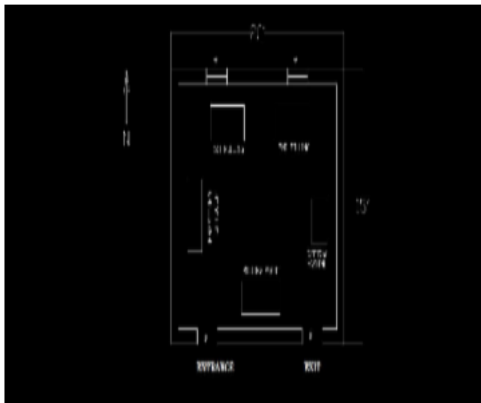

নির্বাচক নিবন্ধন আধিকারিকের স্বাক্ষর

Nazri Naksha

Google Map View

Polling Station Building Front View

Polling Station Front View

Cad View

Key MAP View

1 নাম : মীলী বিবি স্বামীর নাম : জাহাঙ্গীর সেখ বাড়ির নং : n0131 বয়স : 35 লিঙ্গ : মহিলা	UUD1597038 ফটো উপলব্ধ	2 নাম : মসুরা বিবি স্বামীর নাম : আজাই সেখ বাড়ির নং : n0131 বয়স : 36 লিঙ্গ : মহিলা	UUD1401165 ফটো উপলব্ধ	3 নাম : আজমত শেখ পিতার নাম : গোলাম সুহাদ সেখ বাড়ির নং : n0131 বয়স : 38 লিঙ্গ : পুরুষ	UUD1401157 ফটো উপলব্ধ
4 নাম : সেখ জাহিদুল পিতার নাম : সেখ জামাত আলি বাড়ির নং : n0131 বয়স : 39 লিঙ্গ : পুরুষ	UUD0100057 ফটো উপলব্ধ	5 নাম : নওসাদ সেখ পিতার নাম : গোলাম সুহাদ সেখ বাড়ির নং : n0131 বয়স : 54 লিঙ্গ : পুরুষ	UUD0100040 ফটো উপলব্ধ	6 নাম : সামসুরনোহারবিবি সেখ স্বামীর নাম : জামাত আলি সেখ বাড়ির নং : n0131 বয়স : 67 লিঙ্গ : মহিলা	JQY2180214 ফটো উপলব্ধ
7 নাম : জামাত আলি সেখ পিতার নাম : গোলাম সুহাদ সেখ বাড়ির নং : n0131 বয়স : 67 লিঙ্গ : পুরুষ	WB/39/268/141563 ফটো উপলব্ধ	8 নাম : মহম্মদ আলি বাকের পিতার নাম : মহম্মদ ইউনুস বাড়ির নং : n0083 বয়স : 73 লিঙ্গ : পুরুষ	WB/39/268/141077 ফটো উপলব্ধ	9 নাম : সেখ সামশের আলি পিতার নাম : সেখ মহম্মদ আলি বাড়ির নং : n0216 বয়স : 36 লিঙ্গ : পুরুষ	UUD0103028 ফটো উপলব্ধ
10 নাম : তামান্না পারভিন স্বামীর নাম : সারওয়ার করিম বাড়ির নং : n0216 বয়স : 39 লিঙ্গ : মহিলা	JQY2414811 ফটো উপলব্ধ	11 নাম : সেখ বসিব পিতার নাম : সেখ শনি বাড়ির নং : n0208 বয়স : 40 লিঙ্গ : পুরুষ	JQY2637379 ফটো উপলব্ধ	12 নাম : মইসুন বেগম স্বামীর নাম : মনজুর আলম সেখ বাড়ির নং : n0205 বয়স : 59 লিঙ্গ : মহিলা	UUD1401223 ফটো উপলব্ধ
13 নাম : সেখ মনোয়ার আলি পিতার নাম : আসগর আলি সেখ বাড়ির নং : n0171 বয়স : 42 লিঙ্গ : পুরুষ	JQY2179968 ফটো উপলব্ধ	14 নাম : হাসিবা বিবি স্বামীর নাম : হীরা সেখ বাড়ির নং : n0092 বয়স : 35 লিঙ্গ : মহিলা	UUD1685627 ফটো উপলব্ধ	15 নাম : হিরা সেখ পিতার নাম : পুফর সেখ বাড়ির নং : n0092 বয়স : 37 লিঙ্গ : পুরুষ	JQY2637312 ফটো উপলব্ধ
16 নাম : মুসামমাত হাকেরা বিবি সেখ স্বামীর নাম : রোমজান বাড়ির নং : n0092 বয়স : 43 লিঙ্গ : মহিলা	JQY1455419 ফটো উপলব্ধ	17 নাম : রোমজান সেখ পিতার নাম : গফফার বাড়ির নং : n0092 বয়স : 47 লিঙ্গ : পুরুষ	JQY1455427 ফটো উপলব্ধ	18 নাম : সোনালী বেগম স্বামীর নাম : হুদা আলি বাড়ির নং : n0197 বয়স : 39 লিঙ্গ : মহিলা	JQY2416386 ফটো উপলব্ধ
19 নাম : আলামিন মন্ডল পিতার নাম : দুয়েম মন্ডল বাড়ির নং : n0142 বয়স : 49 লিঙ্গ : পুরুষ	JQY1295492 ফটো উপলব্ধ	20 নাম : আলিচা বিবি সেখ স্বামীর নাম : গোলাম মহিদ্দ সেখ বাড়ির নং : n0131 বয়স : 86 লিঙ্গ : মহিলা	UUD0100032 ফটো উপলব্ধ	21 নাম : নুরনোহার বিবি সেখ স্বামীর নাম : সামসুল সেখ বাড়ির নং : n0111 বয়স : 45 লিঙ্গ : মহিলা	JQY2637387 ফটো উপলব্ধ
22 নাম : সেখ মুব্বাসশের আলি পিতার নাম : সামসুল সেখ বাড়ির নং : N0111 বয়স : 24 লিঙ্গ : পুরুষ	UUD2185213 ফটো উপলব্ধ	23 নাম : মহঃ আলি জাহিদুল পিতার নাম : সেখ মহম্মদ ইউনুস বাড়ির নং : n0082 বয়স : 57 লিঙ্গ : পুরুষ	UUD2236032 ফটো উপলব্ধ	24 নাম : আতিয়া রহমান স্বামীর নাম : এনারুল রহমান বাড়ির নং : n0131 বয়স : 38 লিঙ্গ : মহিলা	UUD1945922 ফটো উপলব্ধ
25 নাম : সাগর আলি মন্ডল পিতার নাম : আলামিন মন্ডল বাড়ির নং : n0142 বয়স : 27 লিঙ্গ : পুরুষ	UUD1945930 ফটো উপলব্ধ	26 নাম : রসুলা বেগম স্বামীর নাম : মইসুন আলি বাকের বাড়ির নং : n0083 বয়স : 63 লিঙ্গ : মহিলা	WB/39/268/141393 ফটো উপলব্ধ	27 নাম : সারওয়ার করিম পিতার নাম : মহঃ আলি বাকের বাড়ির নং : n0083 বয়স : 38 লিঙ্গ : পুরুষ	JQY2416337 ফটো উপলব্ধ
28 নাম : তুহিনা চৌধুরী স্বামীর নাম : রেজাউল করিম সেখ বাড়ির নং : n0083 বয়স : 42 লিঙ্গ : মহিলা	UUD1754654 ফটো উপলব্ধ	29 নাম : আজাদ সেখ পিতার নাম : সহিদ সেখ বাড়ির নং : n0124 বয়স : 60 লিঙ্গ : পুরুষ	UUD2267995 ফটো উপলব্ধ	30 নাম : মেহেনিকা বিবি সেখ স্বামীর নাম : আজাদ সেখ বাড়ির নং : n0124 বয়স : 53 লিঙ্গ : মহিলা	UUD2267904 ফটো উপলব্ধ