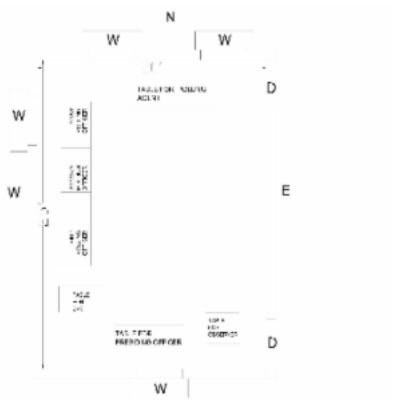

নির্বাচক নিবন্ধন আধিকারিকের স্বাক্ষর

Nazri Naksha

Google Map View

Polling Station Building Front View

Polling Station Front View

Cad View

Key MAP View

বিধানসভা নির্বাচনক্ষেত্রের নং, নাম : 267-ভাতার
ভাগ নং, নাম : 1-খাঁ পাড়া