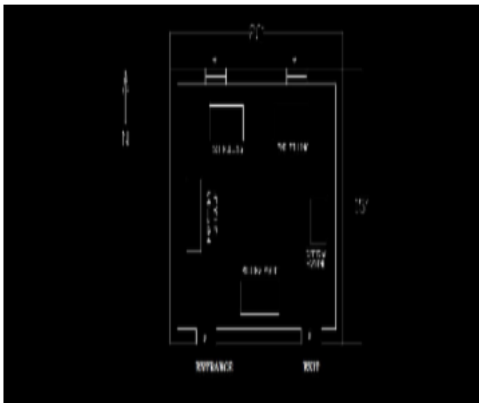

নির্বাচক নিবন্ধন আধিকারিকের স্বাক্ষর

Nazri Naksha

Google Map View

Polling Station Building Front View

Polling Station Front View

Cad View

Key MAP View

1 নাম : খোকন সাহানা পিতার নাম : নুর হক সাহানা বাড়ির নং : n0003 বয়স : 46 লিঙ্গ : পুরুষ	UUD1401371 ফটো উপলব্ধ	2 নাম : মর্জিনা সাহানা স্বামীর নাম : খোকন সাহানা বাড়ির নং : n0003 বয়স : 43 লিঙ্গ : মহিলা	UUD1401835 ফটো উপলব্ধ	3 নাম : আবদুল ওদুদ পিতার নাম : শিবুর রহমান বাড়ির নং : n0005 বয়স : 71 লিঙ্গ : পুরুষ	UUD2576726 ফটো উপলব্ধ
4 নাম : আলোয়া বেগম স্বামীর নাম : আবদুল ওদুদ বাড়ির নং : n0005 বয়স : 66 লিঙ্গ : মহিলা	UUD2568343 ফটো উপলব্ধ	5 নাম : নুরজাহান বেগম স্বামীর নাম : মহম্মদ শাহ জাহান বাড়ির নং : n0005 বয়স : 46 লিঙ্গ : মহিলা	UUD1489335 ফটো উপলব্ধ	6 নাম : রওশন করিগর পিতার নাম : খালেদ কারিগর বাড়ির নং : n0191 বয়স : 58 লিঙ্গ : পুরুষ	UUD1472109 ফটো উপলব্ধ
7 নাম : শুকরনা বিবি স্বামীর নাম : আসরাফুল আলম সেখ বাড়ির নং : n0188 বয়স : 36 লিঙ্গ : মহিলা	UUD1401421 ফটো উপলব্ধ	8 নাম : চম্পা বিবি স্বামীর নাম : কাসেম আলি সেখ বাড়ির নং : n0175 বয়স : 46 লিঙ্গ : মহিলা	UUD1754829 ফটো উপলব্ধ	9 নাম : আসমা বেগম স্বামীর নাম : সেখ হাসমত বাড়ির নং : n0181 বয়স : 42 লিঙ্গ : মহিলা	JQY1455401 ফটো উপলব্ধ
10 নাম : খালিদ হোসেন পিতার নাম : ইয়াকুব আলী বাড়ির নং : n0002 বয়স : 54 লিঙ্গ : পুরুষ	JQY1454966 ফটো উপলব্ধ	11 নাম : জলিলা বেগম স্বামীর নাম : খালিদ হোসেন বাড়ির নং : n0002 বয়স : 38 লিঙ্গ : মহিলা	JQY2597474 ফটো উপলব্ধ	12 নাম : সাইফুননিসা বেগম স্বামীর নাম : পরেশ সেখ বাড়ির নং : n0114 বয়স : 36 লিঙ্গ : মহিলা	UUD1401876 ফটো উপলব্ধ
13 নাম : ফারজানা বেগম স্বামীর নাম : আসিফ আহম্মদ আনসারী বাড়ির নং : n0093 বয়স : 30 লিঙ্গ : মহিলা	UUD1685742 ফটো উপলব্ধ	14 নাম : নুরুন নিহর বেগম স্বামীর নাম : আজিজ আহম্মদ আনসারী বাড়ির নং : n0093 বয়স : 84 লিঙ্গ : মহিলা	WB/39/268/144414 ফটো উপলব্ধ	15 নাম : লায়লা আরেকুমান বান স্বামীর নাম : মহিঃ নুরুল হুদা বাড়ির নং : n0073 বয়স : 61 লিঙ্গ : মহিলা	JQY1295971 ফটো উপলব্ধ
16 নাম : মহঃ নুরুল হুদা পিতার নাম : সেখ সতিফ বাড়ির নং : n0073 বয়স : 70 লিঙ্গ : পুরুষ	WB/39/268/144065 ফটো উপলব্ধ	17 নাম : সেখ কিসমত পিতার নাম : সেখ আমেদ আলি বাড়ির নং : n0172 বয়স : 48 লিঙ্গ : পুরুষ	UUD2616795 ফটো উপলব্ধ	18 নাম : অমিত কুমার দে পিতার নাম : অসিত কুমার দে বাড়ির নং : n0169 বয়স : 37 লিঙ্গ : পুরুষ	UUD0103556 ফটো উপলব্ধ
19 নাম : তনুজরা বিবি পিতার নাম : বারিক সেখ বাড়ির নং : n0167 বয়স : 63 লিঙ্গ : মহিলা	UUD0103564 ফটো উপলব্ধ	20 নাম : সেখ সেহের আলি পিতার নাম : সেখ বাহার বাড়ির নং : n0146 বয়স : 33 লিঙ্গ : পুরুষ	UUD1579937 ফটো উপলব্ধ	21 নাম : সবুবা বিবি সেখ স্বামীর নাম : বাহার আলি সেখ বাড়ির নং : n0146 বয়স : 54 লিঙ্গ : মহিলা	JQY1455484 ফটো উপলব্ধ
22 নাম : সেখ বাহার আলি পিতার নাম : সেখ খোরসেদ আলি বাড়ির নং : n0146 বয়স : 59 লিঙ্গ : পুরুষ	UUD1312479 ফটো উপলব্ধ	23 নাম : আসমিনা বিবি স্বামীর নাম : মিলন কারিকর বাড়ির নং : n0069 বয়স : 35 লিঙ্গ : মহিলা	UUD1402189 ফটো উপলব্ধ	24 নাম : আয়েসা মাহাফুজা স্বামীর নাম : আব্দুল হাম্মান বাড়ির নং : n0069 বয়স : 53 লিঙ্গ : মহিলা	JQY1296060 ফটো উপলব্ধ
25 নাম : হারন কারিগর পিতার নাম : মীনা কারিগর বাড়ির নং : n0069 বয়স : 33 লিঙ্গ : পুরুষ	UUD1402031 ফটো উপলব্ধ	26 নাম : মানিক সেখ পিতার নাম : শুভজান সেখ বাড়ির নং : n0114 বয়স : 62 লিঙ্গ : পুরুষ	WB/39/268/144098 ফটো উপলব্ধ	27 নাম : সহিদাবিবি সেখ স্বামীর নাম : মানিক সেখ বাড়ির নং : n0114 বয়স : 55 লিঙ্গ : মহিলা	WB/39/268/144119 ফটো উপলব্ধ
28 নাম : মতি সেখ পিতার নাম : মানিক সেখ বাড়ির নং : n0114 বয়স : 34 লিঙ্গ : পুরুষ	UUD1312784 ফটো উপলব্ধ	29 নাম : মুক্ত সেখ পিতার নাম : মানিক সেখ বাড়ির নং : n0114 বয়স : 31 লিঙ্গ : পুরুষ	UUD1489244 ফটো উপলব্ধ	30 নাম : জিন্নাতারা বেগম স্বামীর নাম : হীরা সেখ বাড়ির নং : n0114 বয়স : 36 লিঙ্গ : মহিলা	UUD0014100 ফটো উপলব্ধ