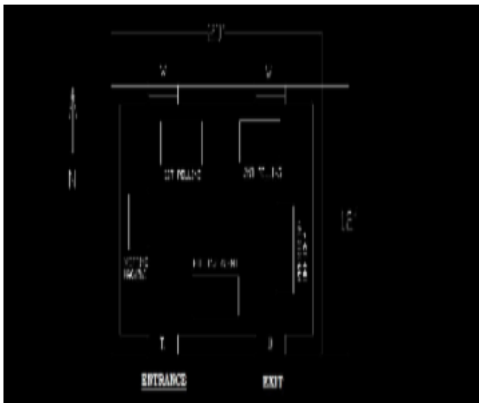

নির্বাচক নিবন্ধন আধিকারিকের স্বাক্ষর

Nazri Naksha

Google Map View

Polling Station Building Front View

Polling Station Front View

Cad View

Key MAP View

1 নাম : ছোট্ট কর্মকার পিতার নাম: বাদল কর্মকার বাড়ির নং : n0075 বয়স : 32 লিঙ্গ : পুরুষ	UUD1489541 ফটো উপলব্ধ	2 নাম : পারি কর্মকার পিতার নাম: বাদল কর্মকার বাড়ির নং : n0075 বয়স : 44 লিঙ্গ : মহিলা	JQY2169423 ফটো উপলব্ধ	3 নাম : বাদল কর্মকার পিতার নাম: বাবুলাল কর্মকার বাড়ির নং : n0075 বয়স : 49 লিঙ্গ : পুরুষ	JQY1352012 ফটো উপলব্ধ
4 নাম : অপর্ণা কর্মকার স্বামীর নাম: ছোট্ট কর্মকার বাড়ির নং : n0075 বয়স : 28 লিঙ্গ : মহিলা	UUD1755271 ফটো উপলব্ধ	5 নাম : তাপস কিস্কু পিতার নাম: কালিপদ কিস্কু বাড়ির নং : n0137 বয়স : 29 লিঙ্গ : পুরুষ	UUD1685932 ফটো উপলব্ধ	6 নাম : বৃদিন কিস্কু স্বামীর নাম: কালীপদ কিস্কু বাড়ির নং : n0137 বয়স : 43 লিঙ্গ : মহিলা	JQY1351519 ফটো উপলব্ধ
7 নাম : কালিপদ কিস্কু পিতার নাম: কাদু কিস্কু বাড়ির নং : n0137 বয়স : 56 লিঙ্গ : পুরুষ	JQY1457977 ফটো উপলব্ধ	8 নাম : মানকো কিস্কু স্বামীর নাম: তাপস কিস্কু বাড়ির নং : N0137 বয়স : 27 লিঙ্গ : মহিলা	UUD2003358 ফটো উপলব্ধ	9 নাম : পল্লবী কোঙার দে স্বামীর নাম: সুনন্দন কোঙার বাড়ির নং : N0030 বয়স : 30 লিঙ্গ : মহিলা	UUD1644525 ফটো উপলব্ধ
10 নাম : সুনন্দন কোঙার পিতার নাম: স্বপন কোঙার বাড়ির নং : n0030 বয়স : 36 লিঙ্গ : পুরুষ	UUD1229160 ফটো উপলব্ধ	11 নাম : তনয়তনু কোঁয়ার পিতার নাম: শান্তিরাম কোঁয়ার বাড়ির নং : n0030 বয়স : 59 লিঙ্গ : পুরুষ	WB/39/268/120060 ফটো উপলব্ধ	12 নাম : শচীনন্দন কোঁয়ার পিতার নাম: স্বপন কোঁয়ার বাড়ির নং : n0030 বয়স : 32 লিঙ্গ : পুরুষ	UUD1489798 ফটো উপলব্ধ
13 নাম : রমা কোঁয়ার স্বামীর নাম: স্বপন কোঁয়ার বাড়ির নং : n0030 বয়স : 56 লিঙ্গ : মহিলা	WB/39/268/120183 ফটো উপলব্ধ	14 নাম : স্বপন কোনার পিতার নাম: শান্তিরাম কোঁয়ার বাড়ির নং : n0030 বয়স : 64 লিঙ্গ : পুরুষ	UUD2134369 ফটো উপলব্ধ	15 নাম : সঞ্চিতা কোঁয়ার স্বামীর নাম: অভিনন্দন কোঁয়ার বাড়ির নং : n0030 বয়স : 32 লিঙ্গ : মহিলা	UUD1755339 ফটো উপলব্ধ
16 নাম : সবিতা কোঁয়ার স্বামীর নাম: প্রভাত কুমার কোঁয়ার বাড়ির নং : n0030 বয়স : 60 লিঙ্গ : মহিলা	WB/39/268/120184 ফটো উপলব্ধ	17 নাম : প্রভাত কুমার কোঁয়ার পিতার নাম: শান্তিরাম কোঁয়ার বাড়ির নং : n0030 বয়স : 67 লিঙ্গ : পুরুষ	WB/39/268/120289 ফটো উপলব্ধ	18 নাম : অভিনন্দন কোঁয়ার পিতার নাম: প্রভাত কুমার কোঁয়ার বাড়ির নং : n0030 বয়স : 38 লিঙ্গ : পুরুষ	JQY2478246 ফটো উপলব্ধ
19 নাম : অস্তিম গুপ্ত পিতার নাম: তারকনাথ গুপ্ত বাড়ির নং : n0157 বয়স : 39 লিঙ্গ : পুরুষ	JQY2478261 ফটো উপলব্ধ	20 নাম : তুষার কান্তি গুপ্ত পিতার নাম: অনিল কুমার গুপ্ত বাড়ির নং : n0138 বয়স : 51 লিঙ্গ : পুরুষ	WB/39/268/120323 ফটো উপলব্ধ	21 নাম : বন্তু গুপ্ত স্বামীর নাম: অস্তিম গুপ্ত বাড়ির নং : N0157 বয়স : 32 লিঙ্গ : মহিলা	UJM1641034 ফটো উপলব্ধ
22 নাম : ক্ষেত্রনাথ গুপ্ত পিতার নাম: শঙ্কর মোহন গুপ্ত বাড়ির নং : n0042 বয়স : 60 লিঙ্গ : পুরুষ	WB/39/268/120071 ফটো উপলব্ধ	23 নাম : বৈদ্যনাথ গুপ্ত পিতার নাম: শঙ্কর মোহন গুপ্ত বাড়ির নং : n0036 বয়স : 63 লিঙ্গ : পুরুষ	UUD2504207 ফটো উপলব্ধ	24 নাম : বিমান গুপ্ত মায়ের নাম: শিবানী বালা গুপ্ত বাড়ির নং : n0158 বয়স : 54 লিঙ্গ : পুরুষ	UUD1313154 ফটো উপলব্ধ
25 নাম : শিখারানী গুপ্ত স্বামীর নাম: তারকনাথ গুপ্ত বাড়ির নং : n0157 বয়স : 63 লিঙ্গ : মহিলা	WB/39/268/120494 ফটো উপলব্ধ	26 নাম : তারকনাথ গুপ্ত পিতার নাম: শঙ্কর গুপ্ত বাড়ির নং : n0157 বয়স : 71 লিঙ্গ : পুরুষ	WB/39/268/120144 ফটো উপলব্ধ	27 নাম : বিমল গুপ্ত পিতার নাম: শ্যামাপদ গুপ্ত বাড়ির নং : n0156 বয়স : 53 লিঙ্গ : পুরুষ	UUD1313139 ফটো উপলব্ধ
28 নাম : রাকেশ গুপ্ত পিতার নাম: সুকুমার গুপ্ত বাড়ির নং : n0156 বয়স : 34 লিঙ্গ : পুরুষ	UUD1313147 ফটো উপলব্ধ	29 নাম : রীতা গুপ্ত স্বামীর নাম: সুকুমার গুপ্ত বাড়ির নং : n0156 বয়স : 56 লিঙ্গ : মহিলা	WB/39/268/120406 ফটো উপলব্ধ	30 নাম : সুকুমার গুপ্ত পিতার নাম: শ্যামাপদ গুপ্ত বাড়ির নং : n0156 বয়স : 61 লিঙ্গ : পুরুষ	WB/39/268/120265 ফটো উপলব্ধ