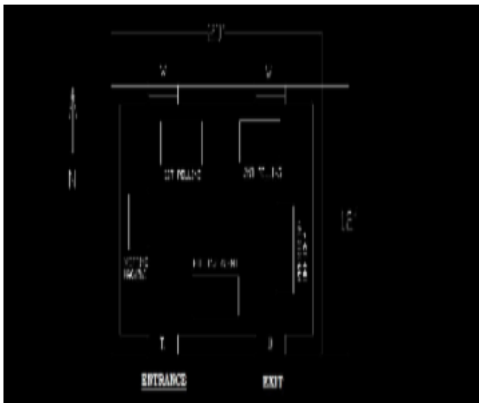

নির্বাচক নিবন্ধন আধিকারিকের স্বাক্ষর

Nazri Naksha

Google Map View

Polling Station Building Front View

Polling Station Front View

Cad View

Key MAP View

1 নাম : দীপ্তি সরকার স্বামীর নাম: সমরেশ সরকার বাড়ির নং : n0172 বয়স : 36 লিঙ্গ : মহিলা	UUD1313287 ফটো উপলব্ধ	2 নাম : সুশীল মাড্ডি পিতার নাম: রাম মাড্ডি বাড়ির নং : n0174 বয়স : 40 লিঙ্গ : পুরুষ	UUD0112706 ফটো উপলব্ধ	3 নাম : মৌসুমী সমাদ্দার স্বামীর নাম: রনজিৎ সোমাদ্দার বাড়ির নং : n0283 বয়স : 41 লিঙ্গ : মহিলা	JQY2237998 ফটো উপলব্ধ
4 নাম : শিবানী রায় (বালা) স্বামীর নাম: দুলাল রায় বাড়ির নং : n0285 বয়স : 41 লিঙ্গ : মহিলা	JQY2635209 ফটো উপলব্ধ	5 নাম : সোনামনি মারডি পিতার নাম: সাহেব মারডি বাড়ির নং : n0150 বয়স : 36 লিঙ্গ : মহিলা	UUD0112722 ফটো উপলব্ধ	6 নাম : চায়না দাস স্বামীর নাম: বাবুল দাস বাড়ির নং : n0173 বয়স : 38 লিঙ্গ : মহিলা	UUD0112680 ফটো উপলব্ধ
7 নাম : প্রবীর মন্ডল পিতার নাম: সুভাষচন্দ্র মন্ডল বাড়ির নং : এন0312 বয়স : 39 লিঙ্গ : পুরুষ	HCT2357911 ফটো উপলব্ধ	8 নাম : বন্দনা মন্ডল স্বামীর নাম: প্রবীর মন্ডল বাড়ির নং : এন0312 বয়স : 32 লিঙ্গ : মহিলা	YGV1159045 ফটো উপলব্ধ	9 নাম : সেখ আব্দুর রহমান পিতার নাম: সেখ আব্দুর রেজ্জাক বাড়ির নং : এন0295 বয়স : 50 লিঙ্গ : পুরুষ	JQY1224435 ফটো উপলব্ধ
10 নাম : চরন সরেন পিতার নাম: সোম সরেন বাড়ির নং : n0296 বয়স : 38 লিঙ্গ : পুরুষ	UUD0111716 ফটো উপলব্ধ	11 নাম : সেখ ইসমাতারা স্বামীর নাম: সেখ সাহাবুদ্দিন বাড়ির নং : n0268 বয়স : 36 লিঙ্গ : মহিলা	UUD1946532 ফটো উপলব্ধ	12 নাম : সেখ সাহাবুদ্দিন পিতার নাম: সেখ আব্দুল জব্বার বাড়ির নং : n0268 বয়স : 45 লিঙ্গ : পুরুষ	UUD1946540 ফটো উপলব্ধ
13 নাম : রুপা বিবি স্বামীর নাম: জামিয়াল মন্ডল বাড়ির নং : এন0311 বয়স : 34 লিঙ্গ : মহিলা	YWL1403468 ফটো উপলব্ধ	14 নাম : জামিয়াল মন্ডল পিতার নাম: হাসেম মন্ডল বাড়ির নং : এন0311 বয়স : 45 লিঙ্গ : পুরুষ	JQK1350024 ফটো উপলব্ধ	15 নাম : হেমলদ্যুতী কর্মকার পিতার নাম: প্রমথ কর্মকার বাড়ির নং : n0168 বয়স : 55 লিঙ্গ : পুরুষ	WB/39/268/111180 ফটো উপলব্ধ
16 নাম : শুভ্রা কর্মকার স্বামীর নাম: হেমলদ্যুতী কর্মকার বাড়ির নং : n0168 বয়স : 53 লিঙ্গ : মহিলা	WB/39/268/111959 ফটো উপলব্ধ	17 নাম : সৃজন কর্মকার পিতার নাম: হ্যামলদ্যুতী কর্মকার বাড়ির নং : n0168 বয়স : 31 লিঙ্গ : পুরুষ	UUD1597707 ফটো উপলব্ধ	18 নাম : টুলু কর্মকার স্বামীর নাম: কার্তিক কর্মকার বাড়ির নং : n0091 বয়স : 59 লিঙ্গ : মহিলা	WB/39/268/108574 ফটো উপলব্ধ
19 নাম : সুপ্রকাশ কর্মকার পিতার নাম: কার্তিক কর্মকার বাড়ির নং : n0091 বয়স : 36 লিঙ্গ : পুরুষ	UUD1402965 ফটো উপলব্ধ	20 নাম : কানন কর্মকার স্বামীর নাম: সুশান্ত কর্মকার বাড়ির নং : n0156 বয়স : 54 লিঙ্গ : মহিলা	WB/39/268/108692 ফটো উপলব্ধ	21 নাম : দেবশীষ কর্মকার পিতার নাম: সুশান্ত কর্মকার বাড়ির নং : n0156 বয়স : 41 লিঙ্গ : পুরুষ	UUD1211259 ফটো উপলব্ধ
22 নাম : লাল্টু কর্মকার পিতার নাম: সুশান্ত কর্মকার বাড়ির নং : n0156 বয়স : 38 লিঙ্গ : পুরুষ	UUD1211267 ফটো উপলব্ধ	23 নাম : শিশুবালা কর্মকার স্বামীর নাম: সুনীল কর্মকার বাড়ির নং : n0143 বয়স : 82 লিঙ্গ : মহিলা	WB/39/268/108308 ফটো উপলব্ধ	24 নাম : গোপাল কর্মকার পিতার নাম: সুশান্ত কর্মকার বাড়ির নং : n0143 বয়স : 63 লিঙ্গ : পুরুষ	WB/39/268/108333 ফটো উপলব্ধ
25 নাম : রীমা কর্মকার স্বামীর নাম: গোপাল কর্মকার বাড়ির নং : n0143 বয়স : 60 লিঙ্গ : মহিলা	WB/39/268/108307 ফটো উপলব্ধ	26 নাম : গীতারানী কর্মকার পিতার নাম: সুনীল কর্মকার বাড়ির নং : n0143 বয়স : 58 লিঙ্গ : মহিলা	WB/39/268/108739 ফটো উপলব্ধ	27 নাম : অর্জিত কর্মকার পিতার নাম: গোপাল কর্মকার বাড়ির নং : n0143 বয়স : 39 লিঙ্গ : পুরুষ	JQY2413326 ফটো উপলব্ধ
28 নাম : শান্তনা কর্মকার স্বামীর নাম: গনেশ কর্মকার বাড়ির নং : n0159 বয়স : 57 লিঙ্গ : মহিলা	WB/39/268/108306 ফটো উপলব্ধ	29 নাম : মধুরিমা কর্মকার স্বামীর নাম: লাল্টু কর্মকার বাড়ির নং : এন0156 বয়স : 25 লিঙ্গ : মহিলা	UUD2413250 ফটো উপলব্ধ	30 নাম : কৃষ্ণ কর্মকার পিতার নাম: কালিচরণ বাগ্দী বাড়ির নং : এন0156 বয়স : 27 লিঙ্গ : মহিলা	ZHR2063048 ফটো উপলব্ধ