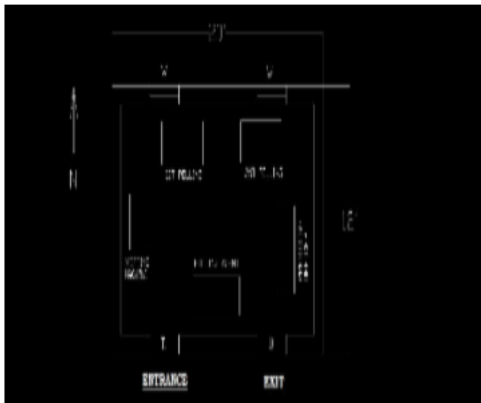

নির্বাচক নিবন্ধন আধিকারিকের স্বাক্ষর

Nazri Naksha

Google Map View

Polling Station Building Front View

Polling Station Front View

Cad View

Key MAP View

1 নাম : সেখ নজরুল হক পিতার নাম : আব্দুল সাব্বার বাড়ির নং : n0002 বয়স : 75 লিঙ্গ : পুরুষ	UUD2161313 ফটো উপলব্ধ	2 নাম : সাহিদুল হাসান পিতার নাম : সেখ নজরুল হক বাড়ির নং : n0002 বয়স : 44 লিঙ্গ : পুরুষ	JQY1456177 ফটো উপলব্ধ	3 নাম : ওয়াসিম বারি পিতার নাম : সেখ নজরুল হক বাড়ির নং : n0002 বয়স : 42 লিঙ্গ : পুরুষ	JQY2160968 ফটো উপলব্ধ
4 নাম : বাসেরা বিবি পিতার নাম : নুরুল হক বাড়ির নং : n0004 বয়স : 51 লিঙ্গ : মহিলা	UUD1403914 ফটো উপলব্ধ	5 নাম : একবলবারি সেখ পিতার নাম : নুরুল হক সেখ বাড়ির নং : n0004 বয়স : 42 লিঙ্গ : পুরুষ	JQY2161289 ফটো উপলব্ধ	6 নাম : আমিনা খাতুন পিতার নাম : সেখ নুরুল হক বাড়ির নং : n0004 বয়স : 37 লিঙ্গ : মহিলা	UUD1403203 ফটো উপলব্ধ
7 নাম : সেখ জামির আলী পিতার নাম : সেখ বাবুলী বাড়ির নং : n0015 বয়স : 41 লিঙ্গ : পুরুষ	JQY2161560 ফটো উপলব্ধ	8 নাম : রসিদা বিবি সেখ স্বামীর নাম : সাবুলি সেখ বাড়ির নং : n0015 বয়স : 54 লিঙ্গ : মহিলা	WB/39/268/102463 ফটো উপলব্ধ	9 নাম : সাবুলি সেখ পিতার নাম : বক্তার সেখ বাড়ির নং : n0015 বয়স : 58 লিঙ্গ : পুরুষ	WB/39/268/102615 ফটো উপলব্ধ
10 নাম : সাবিনা বিবি সেখ স্বামীর নাম : আব্দুল আলি সেখ বাড়ির নং : n0027 বয়স : 46 লিঙ্গ : মহিলা	UUD1314715 ফটো উপলব্ধ	11 নাম : সেখ আলাউদ্দিন পিতার নাম : আব্দুল আক্বাস বাড়ির নং : n0024 বয়স : 58 লিঙ্গ : পুরুষ	WB/39/268/102676 ফটো উপলব্ধ	12 নাম : রেহিনা বেগম স্বামীর নাম : রওসেদ আলি বাড়ির নং : n0021 বয়স : 36 লিঙ্গ : মহিলা	UUD1226844 ফটো উপলব্ধ
13 নাম : সেখ সাদিক আলি পিতার নাম : সেখ নিজাম বাড়ির নং : n0021 বয়স : 53 লিঙ্গ : পুরুষ	WB/39/268/102745 ফটো উপলব্ধ	14 নাম : সুমনা বেগম স্বামীর নাম : মহঃ কেবির হোসেন সেখ বাড়ির নং : n0021 বয়স : 39 লিঙ্গ : মহিলা	UUD1403856 ফটো উপলব্ধ	15 নাম : সাকেরা সেখ স্বামীর নাম : নিজাম সেখ বাড়ির নং : n0021 বয়স : 82 লিঙ্গ : মহিলা	WB/39/268/102712 ফটো উপলব্ধ
16 নাম : সামসের আলম পিতার নাম : সফিউল আলম বাড়ির নং : n0019 বয়স : 44 লিঙ্গ : পুরুষ	JQY2160695 ফটো উপলব্ধ	17 নাম : শহর বান বেগম স্বামীর নাম : সেখ জামির আলি বাড়ির নং : n0015 বয়স : 33 লিঙ্গ : মহিলা	UUD1403831 ফটো উপলব্ধ	18 নাম : সেখ সাবির পিতার নাম : সেখ সাবুলী বাড়ির নং : n0015 বয়স : 35 লিঙ্গ : পুরুষ	UUD1229814 ফটো উপলব্ধ
19 নাম : লুৎফা বিবি স্বামীর নাম : তপন সেখ বাড়ির নং : n0015 বয়স : 34 লিঙ্গ : মহিলা	UUD1403880 ফটো উপলব্ধ	20 নাম : তপন সেখ পিতার নাম : বক্তার সেখ বাড়ির নং : n0015 বয়স : 37 লিঙ্গ : পুরুষ	UUD0124461 ফটো উপলব্ধ	21 নাম : নাজিফা বেগম স্বামীর নাম : ফিরোজ মহম্মদ সেখ বাড়ির নং : n0024 বয়স : 36 লিঙ্গ : মহিলা	UUD1169366 ফটো উপলব্ধ
22 নাম : সাইফুল্লাহ বেগম স্বামীর নাম : মিঠু সেখ বাড়ির নং : n0024 বয়স : 38 লিঙ্গ : মহিলা	UUD1686468 ফটো উপলব্ধ	23 নাম : খোকন সেখ মায়ের নাম : রসিদাবিবি মুন্সী বাড়ির নং : n0024 বয়স : 44 লিঙ্গ : পুরুষ	JQY2160810 ফটো উপলব্ধ	24 নাম : সেখ মিঠু পিতার নাম : আমানতুল্লা মুন্সী বাড়ির নং : n0024 বয়স : 49 লিঙ্গ : পুরুষ	JQY2160794 ফটো উপলব্ধ
25 নাম : মমতাজ বেগম স্বামীর নাম : আলাউদ্দিন সেখ বাড়ির নং : n0024 বয়স : 52 লিঙ্গ : মহিলা	UUD1169374 ফটো উপলব্ধ	26 নাম : সেখ ফিরোজ পিতার নাম : সেখ আব্দুল আক্বাস বাড়ির নং : n0024 বয়স : 54 লিঙ্গ : পুরুষ	UUD2160547 ফটো উপলব্ধ	27 নাম : সেখ কালো পিতার নাম : সেখ আবসার বাড়ির নং : n0049 বয়স : 63 লিঙ্গ : পুরুষ	UUD2242519 ফটো উপলব্ধ
28 নাম : পাতাসি বিবি স্বামীর নাম : মোজাইব সেখ বাড়ির নং : n0126 বয়স : 55 লিঙ্গ : মহিলা	UUD1756063 ফটো উপলব্ধ	29 নাম : সেখ আবরুল করিম পিতার নাম : আব্দুল আক্বাস সেখ বাড়ির নং : n0024 বয়স : 65 লিঙ্গ : পুরুষ	WB/39/268/102213 ফটো উপলব্ধ	30 নাম : সেখ রেবিনা বেগম স্বামীর নাম : সেখ বাসারুল হক বাড়ির নং : n0117 বয়স : 44 লিঙ্গ : মহিলা	JQY2300077 ফটো উপলব্ধ