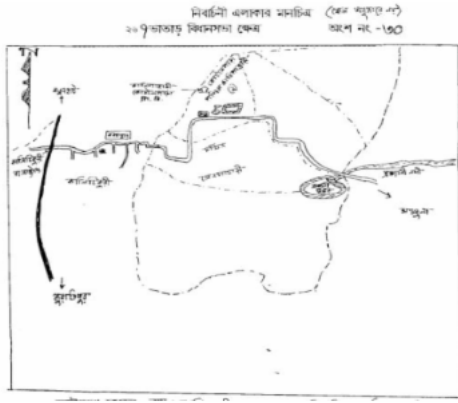

Nazri Naksha