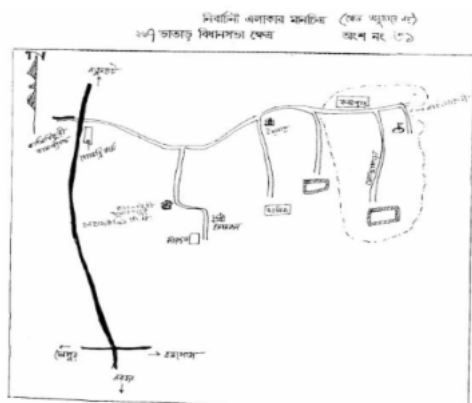

Nazri Naksha