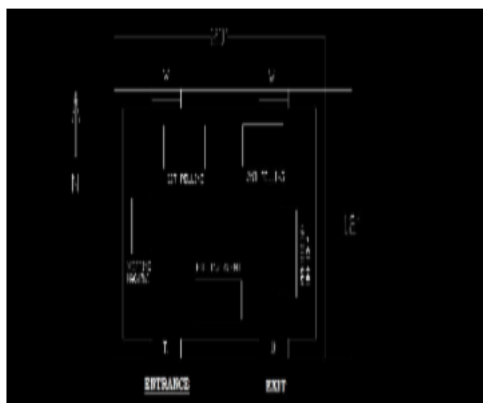

নির্বাচক নিবন্ধন আধিকারিকের স্বাক্ষর

Nazri Naksha

Google Map View

Polling Station Building Front View

Polling Station Front View

Cad View

Key MAP View

1	WB/39/268/102325	নাম : মহম্মদ মনোয়ার হোসেন পিতার নাম: মহম্মদ আনোয়ার হোসেন বাড়ির নং : n0003 বয়স : 66 লিঙ্গ : পুরুষ	ফটো উপলব্ধ	2	UUD1229715	নাম : মহঃ নাজিবুল্লা হোসেন পিতার নাম: মহঃ মনোয়ার হোসেন বাড়ির নং : n0003 বয়স : 36 লিঙ্গ : পুরুষ	ফটো উপলব্ধ	3	UUD1490978	নাম : আকলিমা বিবি পিতার নাম: এহসানুলহাসান মিয়া বাড়ির নং : n0004 বয়স : 31 লিঙ্গ : মহিলা	ফটো উপলব্ধ
4	WB/39/268/144341	নাম : শ্রীজীব গোস্বামী পিতার নাম: মৃত শ্রীদাস গোস্বামী বাড়ির নং : n0113 বয়স : 54 লিঙ্গ : পুরুষ	ফটো উপলব্ধ	5	UUD0118794	নাম : বাপী দাস পিতার নাম: বিমল দাস বাড়ির নং : n0110 বয়স : 38 লিঙ্গ : পুরুষ	ফটো উপলব্ধ	6	UUD1230499	নাম : কুমকুম দাস স্বামীর নাম: বাপন দাস বাড়ির নং : n0109 বয়স : 35 লিঙ্গ : মহিলা	ফটো উপলব্ধ
7	UUD0118786	নাম : বাপন দাস পিতার নাম: বিমল দাস বাড়ির নং : n0109 বয়স : 42 লিঙ্গ : পুরুষ	ফটো উপলব্ধ	8	JQY1384353	নাম : জাসমিন বেগম স্বামীর নাম: মাহমুদুল হাসান মহঃ বাড়ির নং : n0004 বয়স : 51 লিঙ্গ : মহিলা	ফটো উপলব্ধ	9	UUD2186211	নাম : রবিউল হাসান পিতার নাম: মোহাম্মদুল হাসান বাড়ির নং : N0004 বয়স : 24 লিঙ্গ : পুরুষ	ফটো উপলব্ধ
10	UUD2232916	নাম : নার্গিস বেগম স্বামীর নাম: মহঃ মনোয়ার হোসেন বাড়ির নং : n0003 বয়স : 57 লিঙ্গ : মহিলা	ফটো উপলব্ধ	11	UUD2236503	নাম : মাহমুদুল হাসান পিতার নাম: মহঃ সেকেন্দার বাড়ির নং : n0004 বয়স : 59 লিঙ্গ : পুরুষ	ফটো উপলব্ধ	12	UUD1314269	নাম : আলি আরসাদ পিতার নাম: আলি আবসার বাড়ির নং : n0011 বয়স : 35 লিঙ্গ : পুরুষ	ফটো উপলব্ধ
13	YWL1909589	নাম : জান্নাতুল মওয়া স্বামীর নাম: আলি আবসাদ বাড়ির নং : N0011 বয়স : 27 লিঙ্গ : মহিলা	ফটো উপলব্ধ	14	UUD2478394	নাম : এহসানুলহাসান মিয়া পিতার নাম: সেকেন্দার মহঃ বাড়ির নং : n0004 বয়স : 50 লিঙ্গ : পুরুষ	ফটো উপলব্ধ	15	UUD1756311	নাম : শ্যামলী দাস স্বামীর নাম: বাপী দাস বাড়ির নং : n0110 বয়স : 29 লিঙ্গ : মহিলা	ফটো উপলব্ধ
16	WB/39/268/102281	নাম : সাহিদা সুলতানা স্বামীর নাম: আলী আবসার বাড়ির নং : n0011 বয়স : 55 লিঙ্গ : মহিলা	ফটো উপলব্ধ	17	WB/39/268/102287	নাম : আলী আবসার পিতার নাম: আলী হায়দার বাড়ির নং : n0011 বয়স : 59 লিঙ্গ : পুরুষ	ফটো উপলব্ধ	18	UUD1756212	নাম : আলী নূর পিতার নাম: আলী জিন্না বাড়ির নং : n0011 বয়স : 28 লিঙ্গ : পুরুষ	ফটো উপলব্ধ
19	UUD1756188	নাম : ইমদাদুল হাসান পিতার নাম: মোহাম্মদুল হাসান বাড়ির নং : n0004 বয়স : 30 লিঙ্গ : পুরুষ	ফটো উপলব্ধ	20	UUD2625838	নাম : আলি জিন্না পিতার নাম: আলী হায়দার বাড়ির নং : n0011 বয়স : 54 লিঙ্গ : পুরুষ	ফটো উপলব্ধ	21	WB/39/268/102280	নাম : শেফালী বেগম মহঃ স্বামীর নাম: আলীজিন্না মহঃ বাড়ির নং : n0011 বয়স : 50 লিঙ্গ : মহিলা	ফটো উপলব্ধ
22	UUD1314350	নাম : আলি হাসান মল্লিক পিতার নাম: আলী জিন্না বাড়ির নং : n0011 বয়স : 34 লিঙ্গ : পুরুষ	ফটো উপলব্ধ	23	UUD1493246	নাম : সৌমেন গোস্বামী পিতার নাম: শ্রীজীব গোস্বামী বাড়ির নং : n0115 বয়স : 32 লিঙ্গ : পুরুষ	ফটো উপলব্ধ	24	UUD2186229	নাম : মৌসুমী ঘোষ পিতার নাম: রবীন্দ্রনাথ ঘোষ বাড়ির নং : N0035 বয়স : 24 লিঙ্গ : মহিলা	ফটো উপলব্ধ
25	UUD2095248	নাম : কুস্তলিকা ঘোষ পিতার নাম: রবীন্দ্র মোহন ঘোষ বাড়ির নং : এন0097 বয়স : 26 লিঙ্গ : মহিলা	ফটো উপলব্ধ	26	UUD2186203	নাম : সুশোভন ঘোষ পিতার নাম: সুবির কুমার ঘোষ বাড়ির নং : N0105 বয়স : 25 লিঙ্গ : পুরুষ	ফটো উপলব্ধ	27	HLV1207299	নাম : গীতারানী ঘোষ স্বামীর নাম: মিহির ঘোষ বাড়ির নং : n0108 বয়স : 68 লিঙ্গ : মহিলা	ফটো উপলব্ধ
28	JQY2412906	নাম : নীলমাধব ঘোষ পিতার নাম: মিহির ঘোষ বাড়ির নং : n0107 বয়স : 49 লিঙ্গ : পুরুষ	ফটো উপলব্ধ	29	JQY2412898	নাম : বন্দনা ঘোষ স্বামীর নাম: নীলমাধব ঘোষ বাড়ির নং : n0106 বয়স : 38 লিঙ্গ : মহিলা	ফটো উপলব্ধ	30	HLV1207307	নাম : মণিকা ঘোষ স্বামীর নাম: সুশান্ত ঘোষ বাড়ির নং : n0105 বয়স : 46 লিঙ্গ : মহিলা	ফটো উপলব্ধ