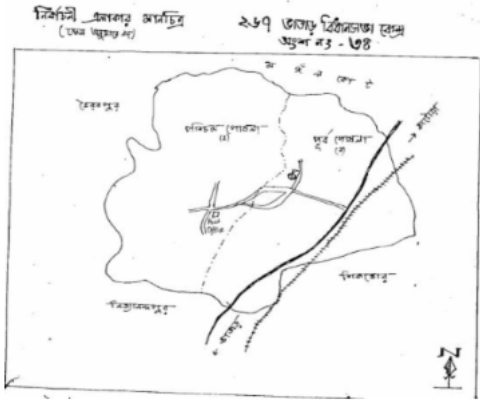

Nazri Naksha