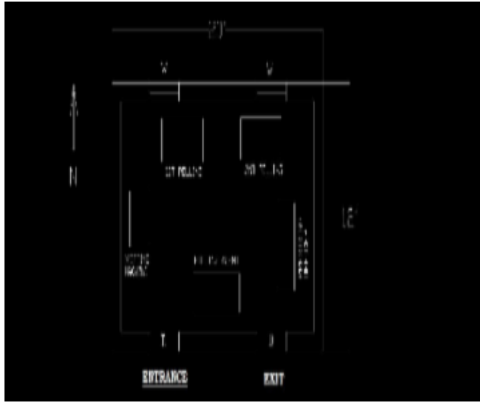

নির্বাচক নিবন্ধন আধিকারিকের স্বাক্ষর

Nazri Naksha

Google Map View

Polling Station Building Front View

Polling Station Front View

Cad View

Key MAP View

| | | | | | |
|--|--------------------------------|--|--------------------------------|---|--------------------------------|
| 1 নাম : প্রহ্লাদ বাগ পিতার নাম: কার্তিক বাগ বাড়ির নং : n0110 বয়স : 40 লিঙ্গ : পুরুষ | UUD0133058 ফটো উপলব্ধ | 2 নাম : দীপা বাগ স্বামীর নাম: প্রহ্লাদ বাগ বাড়ির নং : n0111 বয়স : 37 লিঙ্গ : মহিলা | UUD0133033 ফটো উপলব্ধ | 3 নাম : শংকরী কর্মকার স্বামীর নাম: ভোটা কর্মকার বাড়ির নং : n0090 বয়স : 64 লিঙ্গ : মহিলা | WB/39/268/099371 ফটো উপলব্ধ |
| 4 নাম : আরতী কর্মকার স্বামীর নাম: কৃষ্ণ কর্মকার বাড়ির নং : n0090 বয়স : 38 লিঙ্গ : মহিলা | UUD1231778 ফটো উপলব্ধ | 5 নাম : কাজল কর্মকার স্বামীর নাম: রুপলাল কর্মকার বাড়ির নং : n0090 বয়স : 44 লিঙ্গ : মহিলা | JQY2158491 ফটো উপলব্ধ | 6 নাম : রামকৃষ্ণ কর্মকার পিতার নাম: গদাধর কর্মকার বাড়ির নং : n0090 বয়স : 45 লিঙ্গ : পুরুষ | UUD1492057 ফটো উপলব্ধ |
| 7 নাম : রুপলাল কর্মকার পিতার নাম: রঞ্জন কর্মকার বাড়ির নং : n0090 বয়স : 46 লিঙ্গ : পুরুষ | WB/39/268/099254 ফটো উপলব্ধ | 8 নাম : পানবতি কর্মকার স্বামীর নাম: চুন্সু কর্মকার বাড়ির নং : n0090 বয়স : 47 লিঙ্গ : মহিলা | WB/39/268/099252 ফটো উপলব্ধ | 9 নাম : চুন্সু কর্মকার পিতার নাম: রঞ্জন কর্মকার বাড়ির নং : n0090 বয়স : 52 লিঙ্গ : পুরুষ | WB/39/268/099251 ফটো উপলব্ধ |
| 10 নাম : গনেশ কর্মকার পিতার নাম: ভোটা কর্মকার বাড়ির নং : n0090 বয়স : 35 লিঙ্গ : পুরুষ | UUD1757111 ফটো উপলব্ধ | 11 নাম : কালিচরন কর্মকার পিতার নাম: চুন্সু কর্মকার বাড়ির নং : n0090 বয়স : 32 লিঙ্গ : পুরুষ | UUD1757285 ফটো উপলব্ধ | 12 নাম : জয়ন্তী কর্মকার স্বামীর নাম: কালিচরন কর্মকার বাড়ির নং : n0090 বয়স : 29 লিঙ্গ : মহিলা | UUD1757293 ফটো উপলব্ধ |
| 13 নাম : সুখোদি কর্মকার স্বামীর নাম: শিব চরণ কর্মকার বাড়ির নং : N0090 বয়স : 28 লিঙ্গ : মহিলা | UUD2186708 ফটো উপলব্ধ | 14 নাম : দীনেশ কর্মকার পিতার নাম: চুন্সু কর্মকার বাড়ির নং : N0090 বয়স : 24 লিঙ্গ : পুরুষ | UUD2186773 ফটো উপলব্ধ | 15 নাম : মামনি কর্মকার স্বামীর নাম: গনেশ কর্মকার বাড়ির নং : N0090 বয়স : 27 লিঙ্গ : মহিলা | UUD2020394 ফটো উপলব্ধ |
| 16 নাম : সোনালী কর্মকার স্বামীর নাম: বিক্রম কর্মকার বাড়ির নং : n0090 বয়স : 39 লিঙ্গ : মহিলা | UUD1757343 ফটো উপলব্ধ | 17 নাম : শিবচরন কর্মকার পিতার নাম: বিক্রম কর্মকার বাড়ির নং : n0090 বয়স : 29 লিঙ্গ : পুরুষ | UUD1757350 ফটো উপলব্ধ | 18 নাম : চিত্তা কর্মকার স্বামীর নাম: বিক্রম কর্মকার বাড়ির নং : এন0090 বয়স : 45 লিঙ্গ : মহিলা | UUD2362325 ফটো উপলব্ধ |
| 19 নাম : দুখু কর্মকার পিতার নাম: রুপলাল কর্মকার বাড়ির নং : এন0090 বয়স : 21 লিঙ্গ : পুরুষ | UUD2518520 ফটো উপলব্ধ | 20 নাম : বলবান কিস্কু পিতার নাম: কার্তিক কিস্কু বাড়ির নং : এন0064 বয়স : 26 লিঙ্গ : পুরুষ | UUD2097277 ফটো উপলব্ধ | 21 নাম : শিব কিস্কু পিতার নাম: গৌমস্তা কিস্কু বাড়ির নং : এন0087 বয়স : 23 লিঙ্গ : পুরুষ | UUD2289973 ফটো উপলব্ধ |
| 22 নাম : ললিতা কিস্কু স্বামীর নাম: ঠাকুর কিস্কু বাড়ির নং : এন0087 বয়স : 30 লিঙ্গ : মহিলা | UUD2319804 ফটো উপলব্ধ | 23 নাম : ঠাকুর কিস্কু পিতার নাম: গৌমস্তা কিস্কু বাড়ির নং : n0087 বয়স : 29 লিঙ্গ : পুরুষ | UUD1757202 ফটো উপলব্ধ | 24 নাম : গৌমস্তা কিস্কু পিতার নাম: ছোটকা কিস্কু বাড়ির নং : n0087 বয়স : 66 লিঙ্গ : পুরুষ | JQY2158541 ফটো উপলব্ধ |
| Q 25 নাম : সোনা টুডু স্বামীর নাম: লক্ষন টুডু বাড়ির নং : বয়স : 32 লিঙ্গ : মহিলা | UUD1599620 ফটো উপলব্ধ | 26 নাম : লক্ষন টুডু পিতার নাম: বিনয় টুডু বাড়ির নং : n0064 বয়স : 36 লিঙ্গ : পুরুষ | UUD1599638 ফটো উপলব্ধ | 27 নাম : সুন্দরী কিস্কু স্বামীর নাম: মনো কিস্কু বাড়ির নং : n0064 বয়স : 42 লিঙ্গ : মহিলা | UUD1404433 ফটো উপলব্ধ |
| 28 নাম : রমনী কিস্কু পিতার নাম: জিতেন কিস্কু বাড়ির নং : n0064 বয়স : 47 লিঙ্গ : মহিলা | JQY2158517 ফটো উপলব্ধ | 29 নাম : মিনতি কিস্কু স্বামীর নাম: কার্তিক কিস্কু বাড়ির নং : n0064 বয়স : 46 লিঙ্গ : মহিলা | WB/39/268/099064 ফটো উপলব্ধ | 30 নাম : কার্তিক কিস্কু পিতার নাম: জিতেন কিস্কু বাড়ির নং : n0064 বয়স : 50 লিঙ্গ : পুরুষ | WB/39/268/099040 ফটো উপলব্ধ |