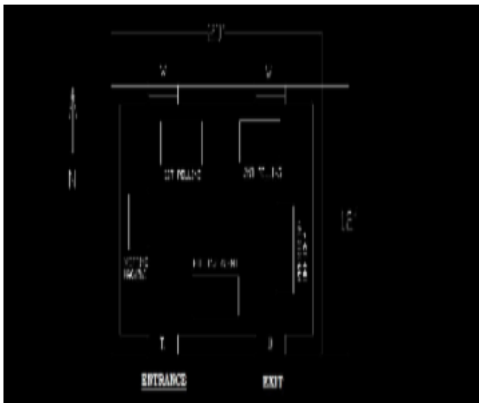

নির্বাচক নিবন্ধন আধিকারিকের স্বাক্ষর

Nazri Naksha

Google Map View

Polling Station Building Front View

Polling Station Front View

Cad View

Key MAP View

1	JQY1452630	নাম : আসাদুর রহমান খোন্দেকার পিতার নাম: খায়রুর রহমান খোন্দেকার বাড়ির নং : n0100 বয়স : 46 লিঙ্গ : পুরুষ	ফটো উপলব্ধ	2	WB/39/268/123527	নাম : সাহানারা খোন্দেকার পিতার নাম: খায়রুর রহমান খোন্দেকার বাড়ির নং : n0100 বয়স : 49 লিঙ্গ : মহিলা	ফটো উপলব্ধ	3	WB/39/268/123453	নাম : বুলবুল রহমান খোন্দেকার পিতার নাম: খায়রুর রহমান খোন্দেকার বাড়ির নং : n0100 বয়স : 55 লিঙ্গ : পুরুষ	ফটো উপলব্ধ
4	JQY1292051	নাম : সহিদুর রহমান খোন্দেকার পিতার নাম: খায়রুর রহমান খোন্দেকার বাড়ির নং : n0100 বয়স : 56 লিঙ্গ : পুরুষ	ফটো উপলব্ধ	5	WB/39/268/123526	নাম : নরুল্লাহ খাতুন পিতার নাম: খায়রুর রহমান বাড়ির নং : n0100 বয়স : 58 লিঙ্গ : মহিলা	ফটো উপলব্ধ	6	JQY2170926	নাম : সামসুল আখতার পিতার নাম: মহঃ সামসুদ্দিন বাড়ির নং : n0001 বয়স : 55 লিঙ্গ : পুরুষ	ফটো উপলব্ধ
7	UUD1405729	নাম : সেখ রুকসোনা বিবি মায়ের নাম: খায়রুল্লাহ সেখ বাড়ির নং : n0020 বয়স : 36 লিঙ্গ : মহিলা	ফটো উপলব্ধ	8	UUD1386929	নাম : সাবিনা কাজি স্বামীর নাম: কাজি মহঃ জাকির হোসেন বাড়ির নং : n0002 বয়স : 39 লিঙ্গ : মহিলা	ফটো উপলব্ধ	9	WB/39/268/123136	নাম : কাজী মহম্মদ জাবেদ ওসমান পিতার নাম: কাজী আহম্মদ করিম বাড়ির নং : n0002 বয়স : 49 লিঙ্গ : পুরুষ	ফটো উপলব্ধ
10	JQY2170967	নাম : কাজি মমতাজ বেগম স্বামীর নাম: কাজি সামসুল আলিম বাড়ির নং : n0002 বয়স : 52 লিঙ্গ : মহিলা	ফটো উপলব্ধ	11	JQY1291947	নাম : কাজি সামসুল আলিম পিতার নাম: কাজি আহম্মদ কেরিম বাড়ির নং : n0002 বয়স : 63 লিঙ্গ : পুরুষ	ফটো উপলব্ধ	12	UUD1493618	নাম : সেখ ইমরান পিতার নাম: সেখ সাবির আলি বাড়ির নং : n0078 বয়স : 31 লিঙ্গ : পুরুষ	ফটো উপলব্ধ
13	UUD1493626	নাম : সেখ বাবর আলি পিতার নাম: সেখ আরাম বাড়ির নং : n0078 বয়স : 35 লিঙ্গ : পুরুষ	ফটো উপলব্ধ	14	UUD1232339	নাম : সেখ সুরজ মহম্মদ পিতার নাম: সেখ আয়ুব মহম্মদ বাড়ির নং : n0035 বয়স : 34 লিঙ্গ : পুরুষ	ফটো উপলব্ধ	15	WB/39/268/123312	নাম : জিন্নাংরেহনা বিবি স্বামীর নাম: সেখ আয়ুব মহম্মদ বাড়ির নং : n0035 বয়স : 52 লিঙ্গ : মহিলা	ফটো উপলব্ধ
16	WB/39/268/123311	নাম : সেখ আয়ুব মহম্মদ পিতার নাম: সেখ আরাম বাড়ির নং : n0035 বয়স : 58 লিঙ্গ : পুরুষ	ফটো উপলব্ধ	17	UUD1405356	নাম : সেখ মাফিন পিতার নাম: সেখ শেরউদ্দিন বাড়ির নং : n0031 বয়স : 33 লিঙ্গ : পুরুষ	ফটো উপলব্ধ	18	UUD1317387	নাম : নৌসেরা সেখ স্বামীর নাম: সেখ রাজেশ বাড়ির নং : n0031 বয়স : 33 লিঙ্গ : মহিলা	ফটো উপলব্ধ
19	UUD1170554	নাম : সেখ রাজেশ পিতার নাম: সেখ শেরউদ্দিন বাড়ির নং : n0031 বয়স : 36 লিঙ্গ : পুরুষ	ফটো উপলব্ধ	20	JQY2170942	নাম : জীবননিসা বিবি সেখ স্বামীর নাম: আজিজুল সেখ বাড়ির নং : n0031 বয়স : 43 লিঙ্গ : মহিলা	ফটো উপলব্ধ	21	WB/39/268/123130	নাম : রসনা সেখ স্বামীর নাম: শেরউদ্দিন সেখ বাড়ির নং : n0031 বয়স : 53 লিঙ্গ : মহিলা	ফটো উপলব্ধ
22	UUD1170547	নাম : সেখ জামাল উদ্দিন পিতার নাম: সেখ নুরউদ্দিন বাড়ির নং : n0030 বয়স : 35 লিঙ্গ : পুরুষ	ফটো উপলব্ধ	23	WB/39/268/123131	নাম : লুতফারনিসা সেখ স্বামীর নাম: নুরুদ্দিন সেখ বাড়ির নং : n0030 বয়স : 56 লিঙ্গ : মহিলা	ফটো উপলব্ধ	24	JQY0247171	নাম : নুরুদ্দিন সেখ পিতার নাম: নজিরআহমেদ সেখ বাড়ির নং : n0030 বয়স : 61 লিঙ্গ : পুরুষ	ফটো উপলব্ধ
25	WB/39/268/123026	নাম : অজিফা বিবি স্বামীর নাম: নজিরআহমেদ সেখ বাড়ির নং : n0030 বয়স : 86 লিঙ্গ : মহিলা	ফটো উপলব্ধ	26	UUD0146597	নাম : মঞ্জুরী বাগ্দী পিতার নাম: বাডো বাগ্দী বাড়ির নং : n0125 বয়স : 38 লিঙ্গ : মহিলা	ফটো উপলব্ধ	27	JQY2596930	নাম : সেখ হবিবুল্লা পিতার নাম: সেখ আব্দুল্লা বাড়ির নং : n0125 বয়স : 39 লিঙ্গ : পুরুষ	ফটো উপলব্ধ
28	JQY2478428	নাম : সালেহার বিবি সেখ স্বামীর নাম: সহিদুল্লা সেখ বাড়ির নং : n0125 বয়স : 44 লিঙ্গ : মহিলা	ফটো উপলব্ধ	29	JQY1292143	নাম : সহিদুল্লা সেখ পিতার নাম: আব্দুল্লা সেখ বাড়ির নং : n0125 বয়স : 50 লিঙ্গ : পুরুষ	ফটো উপলব্ধ	30	JQY1292218	নাম : মছুবাবিবি সেখ স্বামীর নাম: কলিম সেখ বাড়ির নং : n0097 বয়স : 55 লিঙ্গ : মহিলা	ফটো উপলব্ধ