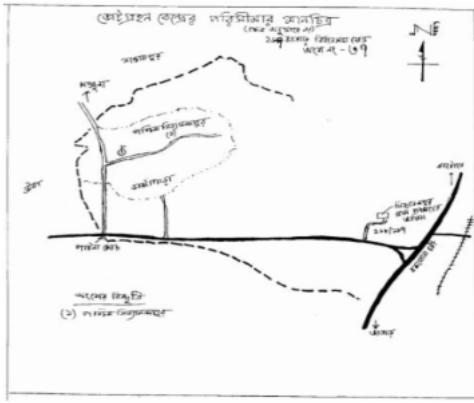

Nazri Naksha