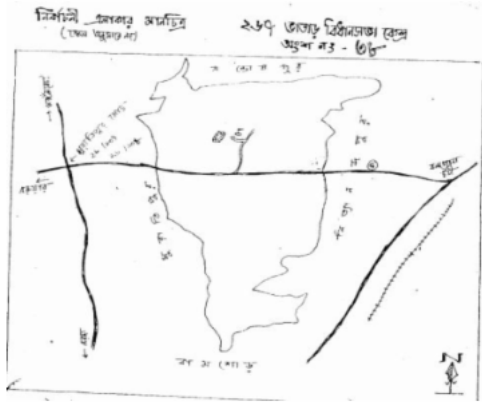

Nazri Naksha