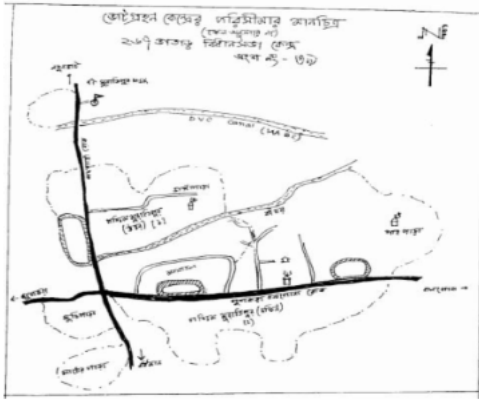

Nazri Naksha