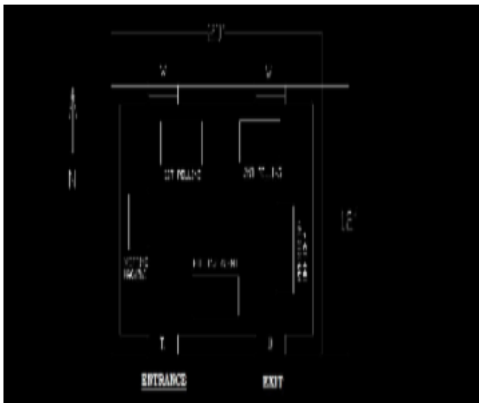

নির্বাচক নিবন্ধন আধিকারিকের স্বাক্ষর

Nazri Naksha

Google Map View

Polling Station Building Front View

Polling Station Front View

Cad View

Key MAP View

1 নাম : চাই হেমরম পিতার নাম: হোপনা হেমরম বাড়ির নং : n0189 বয়স : 49 লিঙ্গ : পুরুষ	JOY1352848 ফটো উপলব্ধ	2 নাম : রণজীত মাবী মায়ের নাম: রাধারানী মাজি বাড়ির নং : n0188 বয়স : 43 লিঙ্গ : পুরুষ	UUD1317510 ফটো উপলব্ধ	3 নাম : মীরা মাজি স্বামীর নাম: জীবন মাজি বাড়ির নং : n0187 বয়স : 40 লিঙ্গ : মহিলা	UUD0152355 ফটো উপলব্ধ
4 নাম : শেফালী মাজি স্বামীর নাম: রনজীৎ মাজি বাড়ির নং : n0188 বয়স : 34 লিঙ্গ : মহিলা	UUD1759117 ফটো উপলব্ধ	5 নাম : জিশু অধিকারী পিতার নাম: নিহার কান্তি অধিকারী বাড়ির নং : n0184 বয়স : 42 লিঙ্গ : পুরুষ	JQY2415461 ফটো উপলব্ধ	6 নাম : জ্যোৎস্না অধিকারী স্বামীর নাম: নিহার কান্তি অধিকারী বাড়ির নং : n0170 বয়স : 66 লিঙ্গ : মহিলা	UUD2516698 ফটো উপলব্ধ
7 নাম : নিহার কান্তি অধিকারী পিতার নাম: প্রফুল্ল রঞ্জন অধিকারী বাড়ির নং : n0170 বয়স : 72 লিঙ্গ : পুরুষ	UUD2516706 ফটো উপলব্ধ	8 নাম : অপূর্ব কান্তি অধিকারী পিতার নাম: তপন কান্তি অধিকারী বাড়ির নং : n0169 বয়স : 39 লিঙ্গ : পুরুষ	JQY2415677 ফটো উপলব্ধ	9 নাম : সুপ্রতি অধিকারী স্বামীর নাম: অর্পূব কান্তি অধিকারী বাড়ির নং : N0169 বয়স : 27 লিঙ্গ : মহিলা	UUD2021145 ফটো উপলব্ধ
10 নাম : অভিনন্দন আচার্য্য পিতার নাম: কুড়োরাম আচার্য্য বাড়ির নং : এন0004 বয়স : 25 লিঙ্গ : পুরুষ	UUD2071827 ফটো উপলব্ধ	11 নাম : রবীন্দ্রনাথ আচার্য্য পিতার নাম: অজিত আচার্য্য বাড়ির নং : n0004 বয়স : 54 লিঙ্গ : পুরুষ	UUD2139988 ফটো উপলব্ধ	12 নাম : জবা আচার্য্য স্বামীর নাম: কুড়োরাম আচার্য্য বাড়ির নং : n0004 বয়স : 49 লিঙ্গ : মহিলা	JQY1454297 ফটো উপলব্ধ
13 নাম : কুড়োরাম আচার্য্য পিতার নাম: অজিত আচার্য্য বাড়ির নং : n0004 বয়স : 58 লিঙ্গ : পুরুষ	WB/39/268/135041 ফটো উপলব্ধ	14 নাম : গোপাল আচার্য্য পিতার নাম: অজিত আচার্য্য বাড়ির নং : n0004 বয়স : 61 লিঙ্গ : পুরুষ	UUD2134443 ফটো উপলব্ধ	15 নাম : রুমা আচার্য্য স্বামীর নাম: রবীন্দ্রনাথ আচার্য্য বাড়ির নং : n0004 বয়স : 41 লিঙ্গ : মহিলা	UUD1406388 ফটো উপলব্ধ
16 নাম : রাখী মাজি স্বামীর নাম: গৌড় মাজি বাড়ির নং : n0004 বয়স : 29 লিঙ্গ : মহিলা	UUD1825900 ফটো উপলব্ধ	17 নাম : প্রিয়ান্কা অধিকারী স্বামীর নাম: জিশু অধিকারী বাড়ির নং : n0004 বয়স : 35 লিঙ্গ : মহিলা	UUD1219583 ফটো উপলব্ধ	18 নাম : প্রণব মাজি পিতার নাম: বড় মাজি বাড়ির নং : n0125 বয়স : 31 লিঙ্গ : পুরুষ	UUD1759141 ফটো উপলব্ধ
19 নাম : শ্যামল মাজি পিতার নাম: নারায়ন মাজি বাড়ির নং : n0125 বয়স : 56 লিঙ্গ : পুরুষ	WB/39/268/135399 ফটো উপলব্ধ	20 নাম : বরুণ মাজি পিতার নাম: নারায়ন মাজি বাড়ির নং : n0125 বয়স : 50 লিঙ্গ : পুরুষ	JQY1352301 ফটো উপলব্ধ	21 নাম : চাঁপা মাজি স্বামীর নাম: বরুণ মাজি বাড়ির নং : n0125 বয়স : 43 লিঙ্গ : মহিলা	JQY2176154 ফটো উপলব্ধ
22 নাম : পূর্ণিমা মাজী স্বামীর নাম: শ্যামল মাজী বাড়ির নং : n0125 বয়স : 48 লিঙ্গ : মহিলা	JQY1353200 ফটো উপলব্ধ	23 নাম : রাজু মাজি পিতার নাম: শ্যামল মাজি বাড়ির নং : এন0125 বয়স : 24 লিঙ্গ : পুরুষ	UUD2365914 ফটো উপলব্ধ	24 নাম : মল্লিকা মাজি পিতার নাম: শ্যামল মাজি বাড়ির নং : এন0125 বয়স : 22 লিঙ্গ : মহিলা	UUD2471191 ফটো উপলব্ধ
25 নাম : বিশ্বরূপ কর পিতার নাম: লাল কর বাড়ির নং : N0121 বয়স : 25 লিঙ্গ : পুরুষ	UUD2205706 ফটো উপলব্ধ	26 নাম : অনিমা মালাকার স্বামীর নাম: পলাশ চন্দ্র মালাকার বাড়ির নং : n0122 বয়স : 30 লিঙ্গ : মহিলা	UUD1825892 ফটো উপলব্ধ	27 নাম : মৌসুমী কর স্বামীর নাম: সাগর কর বাড়ির নং : n0132 বয়স : 30 লিঙ্গ : মহিলা	UUD1759075 ফটো উপলব্ধ
28 নাম : উত্তম কর পিতার নাম: শক্তিপদ কর বাড়ির নং : n0123 বয়স : 55 লিঙ্গ : পুরুষ	WB/39/268/135166 ফটো উপলব্ধ	29 নাম : ভগবতী কর স্বামীর নাম: শক্তিপদ কর বাড়ির নং : n0123 বয়স : 75 লিঙ্গ : মহিলা	JQY1352863 ফটো উপলব্ধ	30 নাম : রমা কর স্বামীর নাম: কালাচাঁদ কর বাড়ির নং : n0122 বয়স : 37 লিঙ্গ : মহিলা	UUD1317528 ফটো উপলব্ধ