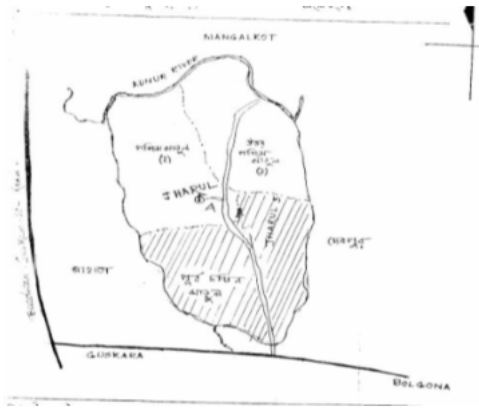

Nazri Naksha