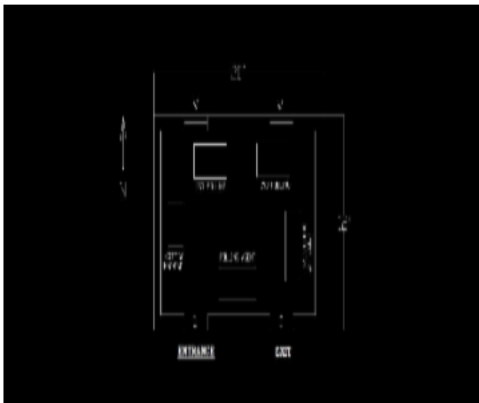

নির্বাচক নিবন্ধন আধিকারিকের স্বাক্ষর

Nazri Naksha

Google Map View

Polling Station Building Front View

Polling Station Front View

Cad View

Key MAP View

1 নাম : লক্ষী কিস্কু পিতার নাম: কালো কিস্কু বাড়ির নং : N0173 বয়স : 35 লিঙ্গ : মহিলা	UUD2056927 ফটো উপলব্ধ	2 নাম : বাণেশ্বর কৈরী পিতার নাম: ভুখল কৈরী বাড়ির নং : এন0077 বয়স : 24 লিঙ্গ : পুরুষ	UUD2276533 ফটো উপলব্ধ	3 নাম : ধনেশ্বর কৈরী পিতার নাম: ভুখল কৈরী বাড়ির নং : এন0077 বয়স : 21 লিঙ্গ : পুরুষ	UUD2456325 ফটো উপলব্ধ
4 নাম : তুফানী কৈরী পিতার নাম: রামনরেশ কৈরী বাড়ির নং : n0076 বয়স : 50 লিঙ্গ : পুরুষ	JQY2452423 ফটো উপলব্ধ	5 নাম : যশোদা কৈরী স্বামীর নাম: ভুখল কৈরী বাড়ির নং : n0077 বয়স : 56 লিঙ্গ : মহিলা	JQY2107480 ফটো উপলব্ধ	6 নাম : ভুখল কৈরী পিতার নাম: রাম অবতার কৈরী বাড়ির নং : n0077 বয়স : 61 লিঙ্গ : পুরুষ	JQY2452456 ফটো উপলব্ধ
7 নাম : রাণী কৈরী স্বামীর নাম: বাণেশ্বর কৈরী বাড়ির নং : এন0076 বয়স : 24 লিঙ্গ : মহিলা	UUD2528032 ফটো উপলব্ধ	8 নাম : কৌশল্যা কৈরী স্বামীর নাম: তুফানী কৈরী বাড়ির নং : n0076 বয়স : 48 লিঙ্গ : মহিলা	JQY2452449 ফটো উপলব্ধ	9 নাম : আরতি খাঁ স্বামীর নাম: জলধর খাঁ বাড়ির নং : n0060 বয়স : 46 লিঙ্গ : মহিলা	JQY1264993 ফটো উপলব্ধ
10 নাম : জলধর খাঁ পিতার নাম: তারাপদ খাঁ বাড়ির নং : n0060 বয়স : 51 লিঙ্গ : পুরুষ	WB/39/268/006439 ফটো উপলব্ধ	11 নাম : ভারতী খাঁ স্বামীর নাম: কালোসোনা খাঁ বাড়ির নং : n0060 বয়স : 44 লিঙ্গ : মহিলা	JQY2452464 ফটো উপলব্ধ	12 নাম : কালোসোনা খাঁ পিতার নাম: তারাপদ খাঁ বাড়ির নং : n0060 বয়স : 54 লিঙ্গ : পুরুষ	UUD2128809 ফটো উপলব্ধ
13 নাম : মারুয়ারী খাঁ স্বামীর নাম: তারাপদ খাঁ বাড়ির নং : n0060 বয়স : 81 লিঙ্গ : মহিলা	WB/39/268/006512 ফটো উপলব্ধ	14 নাম : রেখারানী খাঁ স্বামীর নাম: বালক খাঁ বাড়ির নং : n0059 বয়স : 54 লিঙ্গ : মহিলা	JQY1265289 ফটো উপলব্ধ	15 নাম : বালক খাঁ পিতার নাম: দুর্গাপদ খাঁ বাড়ির নং : n0059 বয়স : 59 লিঙ্গ : পুরুষ	WB/39/268/006571 ফটো উপলব্ধ
16 নাম : বিপলা খাঁ স্বামীর নাম: বিদুর খাঁ বাড়ির নং : n0057 বয়স : 43 লিঙ্গ : মহিলা	JQY2107530 ফটো উপলব্ধ	17 নাম : বিদুর খাঁ পিতার নাম: দুর্গাপদ খাঁ বাড়ির নং : n0057 বয়স : 51 লিঙ্গ : পুরুষ	WB/39/268/006434 ফটো উপলব্ধ	18 নাম : দুধকুমার রায় মায়ের নাম: পূর্ণিমা রায় বাড়ির নং : N0058 বয়স : 26 লিঙ্গ : পুরুষ	UUD2056737 ফটো উপলব্ধ
19 নাম : বাসুদেব খাঁ পিতার নাম: দুর্গাপদ খাঁ বাড়ির নং : n0058 বয়স : 63 লিঙ্গ : পুরুষ	WB/39/268/006566 ফটো উপলব্ধ	20 নাম : পূর্ণিমা রায় স্বামীর নাম: লালু রায় বাড়ির নং : n0058 বয়স : 56 লিঙ্গ : মহিলা	WB/39/268/006479 ফটো উপলব্ধ	21 নাম : জয়া রায় স্বামীর নাম: দুধকুমার রায় বাড়ির নং : এন0058 বয়স : 24 লিঙ্গ : মহিলা	UUD2345445 ফটো উপলব্ধ
22 নাম : কেশব খাঁ পিতার নাম: বালক খাঁ বাড়ির নং : n0059 বয়স : 28 লিঙ্গ : পুরুষ	UUD1745462 ফটো উপলব্ধ	23 নাম : লক্ষী খাঁ স্বামীর নাম: বাসুদেব খাঁ বাড়ির নং : n0058 বয়স : 39 লিঙ্গ : মহিলা	UUD1745421 ফটো উপলব্ধ	24 নাম : অনাথ খাঁ পিতার নাম: বাসুদেব খাঁ বাড়ির নং : N0058 বয়স : 24 লিঙ্গ : পুরুষ	UUD2182061 ফটো উপলব্ধ
25 নাম : কিশোর খাঁ পিতার নাম: বালক খাঁ বাড়ির নং : এন0059 বয়স : 23 লিঙ্গ : পুরুষ	UUD2276665 ফটো উপলব্ধ	26 নাম : তডিৎ খাঁ পিতার নাম: বিদুর খাঁ বাড়ির নং : এন0057 বয়স : 23 লিঙ্গ : পুরুষ	UUD2276715 ফটো উপলব্ধ	27 নাম : পূর্ণিমা রায় স্বামীর নাম: বিনোদ রায় বাড়ির নং : এন0058 বয়স : 21 লিঙ্গ : মহিলা	UUD2453181 ফটো উপলব্ধ
28 নাম : বিনোদ রায় পিতার নাম: লালু রায় বাড়ির নং : n0058 বয়স : 30 লিঙ্গ : পুরুষ	UUD1587518 ফটো উপলব্ধ	29 নাম : মৌসুমী গড়াই স্বামীর নাম: প্রসেনজিৎ গড়াই বাড়ির নং : n0003 বয়স : 28 লিঙ্গ : মহিলা	UUD1745470 ফটো উপলব্ধ	30 নাম : প্রসেনজিৎ গড়াই পিতার নাম: তর্দন গড়াই বাড়ির নং : n0003 বয়স : 36 লিঙ্গ : পুরুষ	UUD1166107 ফটো উপলব্ধ