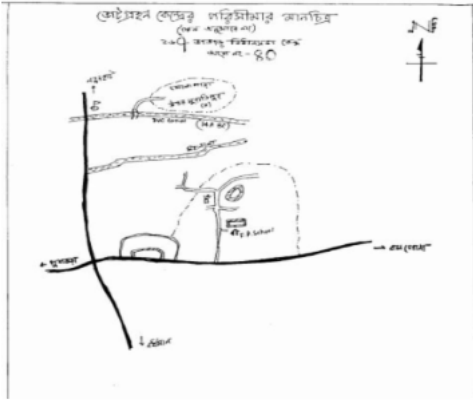

Nazri Naksha