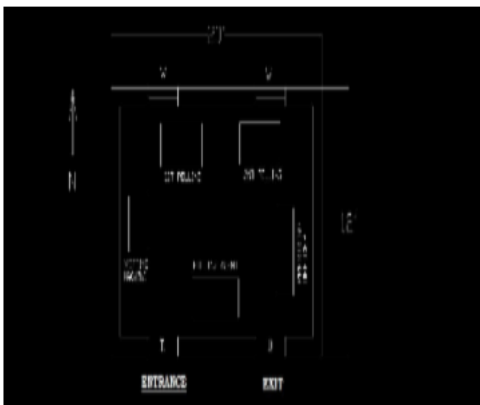

নির্বাচক নিবন্ধন আধিকারিকের স্বাক্ষর

Nazri Naksha

Google Map View

Polling Station Building Front View

Polling Station Front View

Cad View

Key MAP View

1 নাম : সৌমিত্র কুণ্ড পিতার নাম: কার্তিক চন্দ্র কুণ্ড বাড়ির নং : n0033 বয়স : 34 লিঙ্গ : পুরুষ	UUD1232743 ফটো উপলব্ধ	2 নাম : পুতুল কুণ্ড স্বামীর নাম: কার্তিক কুণ্ড বাড়ির নং : n0033 বয়স : 65 লিঙ্গ : মহিলা	UUD2145951 ফটো উপলব্ধ	3 নাম : প্রিয়ান্বিতা কুণ্ড স্বামীর নাম: সৌমিত্র কুণ্ড বাড়ির নং : N0033 বয়স : 37 লিঙ্গ : মহিলা	UUD1948678 ফটো উপলব্ধ
4 নাম : সুমতী কর্মকার স্বামীর নাম: দীপঙ্কর কর্মকার বাড়ির নং : এন007 বয়স : 30 লিঙ্গ : মহিলা	TLK1754084 ফটো উপলব্ধ	5 নাম : গোপিনাথ কর্মকার পিতার নাম: স্বপন কর্মকার বাড়ির নং : n0009 বয়স : 28 লিঙ্গ : পুরুষ	UUD1759448 ফটো উপলব্ধ	6 নাম : মৃণ্ময় কর্মকার পিতার নাম: স্বপন কর্মকার বাড়ির নং : N0009 বয়স : 25 লিঙ্গ : পুরুষ	UUD2187631 ফটো উপলব্ধ
Q 7 নাম : চিন্ময় কর্মকার পিতার নাম: স্বপন কর্মকার বাড়ির নং : N0009 বয়স : 25 লিঙ্গ : পুরুষ	UUD2187649 ফটো উপলব্ধ	8 নাম : জয়ন্ত কর্মকার পিতার নাম: স্বপন কর্মকার বাড়ির নং : n0009 বয়স : 33 লিঙ্গ : পুরুষ	UUD1318039 ফটো উপলব্ধ	9 নাম : প্রতিমা কর্মকার স্বামীর নাম: স্বপন কর্মকার বাড়ির নং : n0009 বয়স : 49 লিঙ্গ : মহিলা	JQY2286276 ফটো উপলব্ধ
10 নাম : স্বপন কর্মকার পিতার নাম: কালীপদ কর্মকার বাড়ির নং : n0009 বয়স : 65 লিঙ্গ : পুরুষ	WB/39/268/366340 ফটো উপলব্ধ	11 নাম : রামকৃষ্ণ কর্মকার পিতার নাম: স্বপন কর্মকার বাড়ির নং : n0008 বয়স : 35 লিঙ্গ : পুরুষ	UUD1170737 ফটো উপলব্ধ	12 নাম : রূপাবতী কর্মকার স্বামীর নাম: চন্দন কর্মকার বাড়ির নং : n0008 বয়স : 31 লিঙ্গ : মহিলা	UUD1601491 ফটো উপলব্ধ
13 নাম : চন্দন কর্মকার পিতার নাম: প্রবীর কুমার কর্মকার বাড়ির নং : n0008 বয়স : 38 লিঙ্গ : পুরুষ	JQY2650604 ফটো উপলব্ধ	14 নাম : ছন্দা কর্মকার স্বামীর নাম: বিষ্ণুচরন কর্মকার বাড়ির নং : n0008 বয়স : 35 লিঙ্গ : মহিলা	UUD1318096 ফটো উপলব্ধ	15 নাম : বিষ্ণুচরন কর্মকার পিতার নাম: প্রবীর কর্মকার বাড়ির নং : n0008 বয়স : 41 লিঙ্গ : পুরুষ	JQY2435410 ফটো উপলব্ধ
16 নাম : সন্ধ্যারানী কর্মকার স্বামীর নাম: প্রবীর কর্মকার বাড়ির নং : n0008 বয়স : 63 লিঙ্গ : মহিলা	WB/39/268/366323 ফটো উপলব্ধ	17 নাম : প্রবীর কর্মকার পিতার নাম: কালীপদ কর্মকার বাড়ির নং : n0008 বয়স : 69 লিঙ্গ : পুরুষ	WB/39/268/366298 ফটো উপলব্ধ	18 নাম : দীপঙ্কর কর্মকার পিতার নাম: শিশির কর্মকার বাড়ির নং : n0007 বয়স : 40 লিঙ্গ : পুরুষ	JQY2435402 ফটো উপলব্ধ
19 নাম : অমরাবতী কর্মকার স্বামীর নাম: শিশির কর্মকার বাড়ির নং : n0007 বয়স : 68 লিঙ্গ : মহিলা	WB/39/268/366365 ফটো উপলব্ধ	20 নাম : নীলিমা কর্মকার স্বামীর নাম: আশীষ কর্মকার বাড়ির নং : n0006 বয়স : 43 লিঙ্গ : মহিলা	JQY2289056 ফটো উপলব্ধ	21 নাম : আশীষ কর্মকার পিতার নাম: ধীরেন্দ্র কর্মকার বাড়ির নং : n0006 বয়স : 56 লিঙ্গ : পুরুষ	WB/39/268/366139 ফটো উপলব্ধ
22 নাম : লুফা কর্মকার স্বামীর নাম: রামকৃষ্ণ কর্মকার বাড়ির নং : এন0008 বয়স : 25 লিঙ্গ : মহিলা	UUD2287993 ফটো উপলব্ধ	23 নাম : টুকু কর্মকার স্বামীর নাম: জয়ন্ত কর্মকার বাড়ির নং : এন0009 বয়স : 24 লিঙ্গ : মহিলা	UUD2288140 ফটো উপলব্ধ	24 নাম : বুমা কুশমেটে পিতার নাম: সুবোধ কুশমেটে বাড়ির নং : N0032 বয়স : 25 লিঙ্গ : মহিলা	UUD2187656 ফটো উপলব্ধ
25 নাম : বিক্রম কুশমেটে পিতার নাম: পঞ্চানন কুশমেটে বাড়ির নং : N0032 বয়স : 24 লিঙ্গ : পুরুষ	UUD2187615 ফটো উপলব্ধ	26 নাম : রিয়া কুশমেটে পিতার নাম: চিরঞ্জীব কুশমেটে বাড়ির নং : এন0011 বয়স : 27 লিঙ্গ : মহিলা	UUD2093441 ফটো উপলব্ধ	27 নাম : বিক্রমজিৎ কুশমেটে পিতার নাম: রনজীব কুশমেটে বাড়ির নং : এন0011 বয়স : 25 লিঙ্গ : পুরুষ	UUD2093458 ফটো উপলব্ধ
28 নাম : মামনি কুশমেটে স্বামীর নাম: বিপ্তারন কুশমেটে বাড়ির নং : n0061 বয়স : 51 লিঙ্গ : মহিলা	WB/39/268/366113 ফটো উপলব্ধ	29 নাম : সুদীপা কুশমেটে পিতার নাম: বিপ্তারন কুশমেটে বাড়ির নং : এন0061 বয়স : 20 লিঙ্গ : মহিলা	UUD2516532 ফটো উপলব্ধ	30 নাম : সুমিত্রা কুশ মেটে স্বামীর নাম: অনুপ কুশ মেটে বাড়ির নং : n0034 বয়স : 32 লিঙ্গ : মহিলা	UUD1601509 ফটো উপলব্ধ