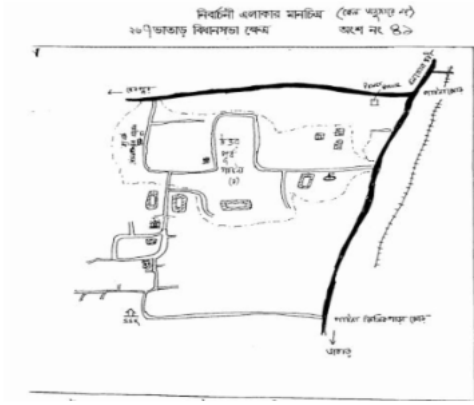

Nazri Naksha