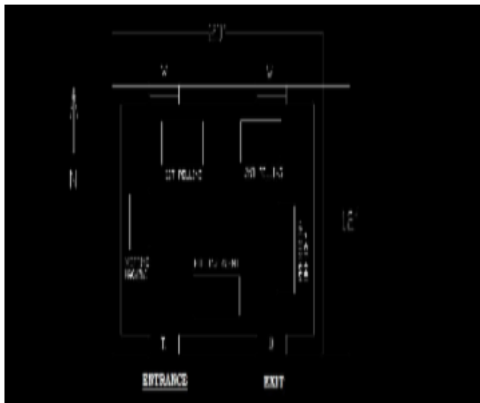

নির্বাচক নিবন্ধন আধিকারিকের স্বাক্ষর

Nazri Naksha

Google Map View

Polling Station Building Front View

Polling Station Front View

Cad View

Key MAP View

1 নাম : ফতেমা বিবি স্বামীর নাম: হাতেম আলি বাড়ির নং : n0148 বয়স : 53 লিঙ্গ : মহিলা	JQY2532067 ফটো উপলব্ধ	2 নাম : মমতাজ বেগম স্বামীর নাম: সেখ বাবর আলি বাড়ির নং : n0144 বয়স : 40 লিঙ্গ : মহিলা	UUD1170927 ফটো উপলব্ধ	3 নাম : তসলিমা নাসরিন স্বামীর নাম: সেখ আব্দুল হামিদ বাড়ির নং : n0190 বয়স : 30 লিঙ্গ : মহিলা	UUD1759646 ফটো উপলব্ধ
4 নাম : সেখ আসগর পিতার নাম: সেখ মকসেদ বাড়ির নং : n0006 বয়স : 39 লিঙ্গ : পুরুষ	JQY2532315 ফটো উপলব্ধ	5 নাম : মনুবা বেগম স্বামীর নাম: সেখ সেলিম বাড়ির নং : n0006 বয়স : 40 লিঙ্গ : মহিলা	JQY2435709 ফটো উপলব্ধ	6 নাম : মনোয়ার মোল্লা পিতার নাম: আনোয়ার মোল্লা বাড়ির নং : n0101 বয়স : 44 লিঙ্গ : পুরুষ	JQY2531648 ফটো উপলব্ধ
7 নাম : আসমাবিবি সেখ স্বামীর নাম: হাশেম সেখ বাড়ির নং : n0101 বয়স : 56 লিঙ্গ : মহিলা	WB/39/268/369418 ফটো উপলব্ধ	8 নাম : সেখ হাসিবুল পিতার নাম: সেখ হাশেম বাড়ির নং : n0101 বয়স : 30 লিঙ্গ : পুরুষ	UUD1601954 ফটো উপলব্ধ	9 নাম : সেখ হাশেম পিতার নাম: সেখ আরমান বাড়ির নং : n0101 বয়স : 61 লিঙ্গ : পুরুষ	WB/39/268/369266 ফটো উপলব্ধ
10 নাম : মনিরা বিবি স্বামীর নাম: মনিরুল ইসলাম বাড়ির নং : n0124 বয়স : 31 লিঙ্গ : মহিলা	UUD1688084 ফটো উপলব্ধ	11 নাম : সেখ মনিরুল ইসলাম পিতার নাম: সেখ আব্দুল রহমান বাড়ির নং : n0124 বয়স : 36 লিঙ্গ : পুরুষ	JQY2650950 ফটো উপলব্ধ	12 নাম : বাহিলা বিবি স্বামীর নাম: সেখ আব্দুল রহমান বাড়ির নং : n0124 বয়স : 59 লিঙ্গ : মহিলা	JQY2623825 ফটো উপলব্ধ
13 নাম : আব্দুলরহমান সেখ পিতার নাম: আবু বক্কার সেখ বাড়ির নং : n0124 বয়স : 63 লিঙ্গ : পুরুষ	WB/39/268/369526 ফটো উপলব্ধ	14 নাম : তকরুমা বিবি স্বামীর নাম: আবু বক্কার বাড়ির নং : n0124 বয়স : 77 লিঙ্গ : মহিলা	JQY2289833 ফটো উপলব্ধ	15 নাম : মহঃ আশিক ইকবাল হোসেন পিতার নাম: মহঃ এখলাস আলি বাড়ির নং : n0145 বয়স : 31 লিঙ্গ : পুরুষ	UUD1495449 ফটো উপলব্ধ
16 নাম : মোসাম্মত সালেহার বেগম স্বামীর নাম: হাসানজামান বাড়ির নং : n0145 বয়স : 47 লিঙ্গ : মহিলা	JQY2289189 ফটো উপলব্ধ	17 নাম : মহম্মদ এখলাস আলি পিতার নাম: মহ ইরফান আলি বাড়ির নং : n0145 বয়স : 71 লিঙ্গ : পুরুষ	JQY1483312 ফটো উপলব্ধ	18 নাম : মহম্মদাবিবি সেখ স্বামীর নাম: নিজামউদ্দিন সেখ বাড়ির নং : n0134 বয়স : 53 লিঙ্গ : মহিলা	WB/39/268/369320 ফটো উপলব্ধ
19 নাম : সেখ নিজামউদ্দিন পিতার নাম: সেখ লতিফ বাড়ির নং : n0134 বয়স : 55 লিঙ্গ : পুরুষ	WB/39/268/369319 ফটো উপলব্ধ	20 নাম : সেখ মিনহাজউদ্দিন পিতার নাম: আব্দুল মুনাফ বাড়ির নং : n0132 বয়স : 33 লিঙ্গ : পুরুষ	UUD1318674 ফটো উপলব্ধ	21 নাম : সেখ আব্দুল মোনাফ পিতার নাম: সেখ আল্লারাখা বাড়ির নং : n0132 বয়স : 64 লিঙ্গ : পুরুষ	UUD2137032 ফটো উপলব্ধ
22 নাম : আব্দুল হালিম সেখ পিতার নাম: মকসেদ সেখ বাড়ির নং : n0006 বয়স : 46 লিঙ্গ : পুরুষ	JQY1483619 ফটো উপলব্ধ	23 নাম : সেখ আব্দুল আলিম পিতার নাম: মকসেদ সেখ বাড়ির নং : n0006 বয়স : 52 লিঙ্গ : পুরুষ	JQY2531788 ফটো উপলব্ধ	24 নাম : তঞ্জিলাবিবি সেখ স্বামীর নাম: মকসেদ সেখ বাড়ির নং : n0006 বয়স : 73 লিঙ্গ : মহিলা	WB/39/268/369358 ফটো উপলব্ধ
25 নাম : মকসেদ সেখ পিতার নাম: মতলেব সেখ বাড়ির নং : n0006 বয়স : 76 লিঙ্গ : পুরুষ	UUD2144475 ফটো উপলব্ধ	26 নাম : ফরিদা সুলতানা পিতার নাম: সেখ বজরুল রহমান বাড়ির নং : n0004 বয়স : 36 লিঙ্গ : মহিলা	UUD1318526 ফটো উপলব্ধ	27 নাম : সেখ জিয়াবুল রহমান পিতার নাম: সেখ আব্দুল গনি বাড়ির নং : n0008 বয়স : 59 লিঙ্গ : পুরুষ	JQY2532042 ফটো উপলব্ধ
28 নাম : নজিলাবিবি সেখ স্বামীর নাম: জিয়ার সেখ বাড়ির নং : n0008 বয়স : 54 লিঙ্গ : মহিলা	JQY2532059 ফটো উপলব্ধ	29 নাম : আসকুরা বেগম স্বামীর নাম: সেখ সুর হক বাড়ির নং : n0008 বয়স : 37 লিঙ্গ : মহিলা	UUD1170885 ফটো উপলব্ধ	30 নাম : রিজিয়াবিবি সেখ স্বামীর নাম: সেখ ইলিয়াস বাড়ির নং : n0011 বয়স : 45 লিঙ্গ : মহিলা	UUD2336089 ফটো উপলব্ধ