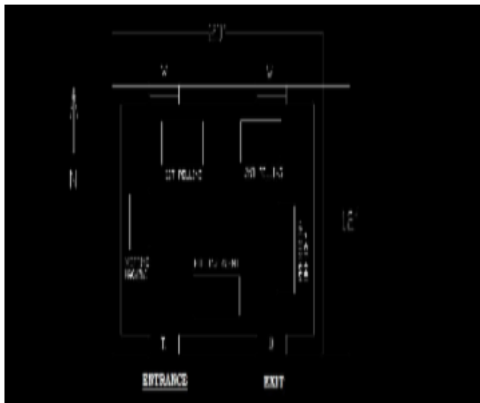

নির্বাচক নিবন্ধন আধিকারিকের স্বাক্ষর

Nazri Naksha

Google Map View

Polling Station Building Front View

Polling Station Front View

Cad View

Key MAP View

1	JQY1486984	নাম : সেখ নাগিস পারভিন স্বামীর নাম : আফফান সেখ বাড়ির নং : n0022 বয়স : 44 লিঙ্গ : মহিলা	ফটো উপলব্ধ	2	WB/39/268/378640	নাম : সেখ আফফান পিতার নাম : সেখ আবু তালেব বাড়ির নং : n0022 বয়স : 57 লিঙ্গ : পুরুষ	ফটো উপলব্ধ	3	WB/39/268/378442	নাম : সানসাবিবি সেখ স্বামীর নাম : লিয়াজত সেখ বাড়ির নং : n0062 বয়স : 53 লিঙ্গ : মহিলা	ফটো উপলব্ধ
4	UUD1407253	নাম : সেখ সাকিব পিতার নাম : সেখ আজফর বাড়ির নং : n0037 বয়স : 33 লিঙ্গ : পুরুষ	ফটো উপলব্ধ	5	JQY1486877	নাম : সেখ আজফর আলি পিতার নাম : সেখ রোস্তুম বাড়ির নং : n0037 বয়স : 60 লিঙ্গ : পুরুষ	ফটো উপলব্ধ	6	JQY1486851	নাম : সেখ ফতেমা বিবি স্বামীর নাম : সেখ রোস্তুম বাড়ির নং : n0037 বয়স : 80 লিঙ্গ : মহিলা	ফটো উপলব্ধ
7	UUD1407352	নাম : সেখ বাহারুল হু পিতার নাম : সেখ মেহেবুল হু বাড়ির নং : n0033 বয়স : 31 লিঙ্গ : পুরুষ	ফটো উপলব্ধ	8	UUD1407378	নাম : সেখ আসসুল হু পিতার নাম : সেখ সোয়েব বাড়ির নং : n0028 বয়স : 36 লিঙ্গ : পুরুষ	ফটো উপলব্ধ	9	JQY2436228	নাম : মোলা ফেরদৌস বেগম স্বামীর নাম : মোলা ইব্রাহিম বাড়ির নং : n0028 বয়স : 37 লিঙ্গ : মহিলা	ফটো উপলব্ধ
10	JQY2296028	নাম : সেখ মহিবুর রহমান পিতার নাম : সেখ জয়নাল আবেদিন বাড়ির নং : n0024 বয়স : 47 লিঙ্গ : পুরুষ	ফটো উপলব্ধ	11	WB/39/268/378590	নাম : সেখ মজিবুর রহমান পিতার নাম : সেখ জয়নাল আবেদিন বাড়ির নং : n0024 বয়স : 51 লিঙ্গ : পুরুষ	ফটো উপলব্ধ	12	UUD1170950	নাম : লাইলুননাহার খাতুন স্বামীর নাম : সেখ এনামুল হক বাড়ির নং : n0023 বয়স : 37 লিঙ্গ : মহিলা	ফটো উপলব্ধ
13	UUD1602036	নাম : লুৎফুননেসা খাতুন স্বামীর নাম : সেখ মনিরুল হক বাড়ির নং : n0031 বয়স : 34 লিঙ্গ : মহিলা	ফটো উপলব্ধ	14	JQY2534303	নাম : মোল্লা বাবর পিতার নাম : মোল্লা গোলাম মোস্তাফা বাড়ির নং : n0077 বয়স : 42 লিঙ্গ : পুরুষ	ফটো উপলব্ধ	15	JQY2436251	নাম : সেখ বাহারুল আলম পিতার নাম : সেখ ইয়ার মহম্মদ বাড়ির নং : n0005 বয়স : 38 লিঙ্গ : পুরুষ	ফটো উপলব্ধ
16	JQY1978501	নাম : সেখ আনসারুল আলম পিতার নাম : সেখ ইয়ার মহম্মদ বাড়ির নং : n0005 বয়স : 43 লিঙ্গ : পুরুষ	ফটো উপলব্ধ	17	WB/39/268/378231	নাম : মোসাম্মৎ মনোয়ারা খাতুন স্বামীর নাম : সেখ ইয়ার মহম্মদ বাড়ির নং : n0005 বয়স : 69 লিঙ্গ : মহিলা	ফটো উপলব্ধ	18	UUD1602259	নাম : সেখ রোস্তুম পিতার নাম : সেখ লতিফ বাড়ির নং : n0003 বয়স : 30 লিঙ্গ : পুরুষ	ফটো উপলব্ধ
19	UUD1602010	নাম : মনিজা বিবি স্বামীর নাম : সেখ লতিফ বাড়ির নং : n0003 বয়স : 56 লিঙ্গ : মহিলা	ফটো উপলব্ধ	20	WB/39/268/378385	নাম : ইলিয়াস পিতার নাম : জোহাদ বাড়ির নং : n0032 বয়স : 61 লিঙ্গ : পুরুষ	ফটো উপলব্ধ	21	UUD1496090	নাম : রসিদা বিবি চৌধুরী স্বামীর নাম : চৌধুরী মোদাঈব রহমান বাড়ির নং : n0070 বয়স : 44 লিঙ্গ : মহিলা	ফটো উপলব্ধ
22	JQY1521210	নাম : সেখ আবুল হায়াত পিতার নাম : সেখ মুসা বাড়ির নং : n0069 বয়স : 49 লিঙ্গ : পুরুষ	ফটো উপলব্ধ	23	JQY2295855	নাম : সেখ আজিজুল রহমান পিতার নাম : সেখ আবুল কালাম বাড়ির নং : n0069 বয়স : 42 লিঙ্গ : পুরুষ	ফটো উপলব্ধ	24	UUD1688233	নাম : বদরুন্নেসা বিবি স্বামীর নাম : সেখ জামাত আলি বাড়ির নং : n0059 বয়স : 29 লিঙ্গ : মহিলা	ফটো উপলব্ধ
25	UUD0172106	নাম : সেখ জামাত আলি পিতার নাম : সেখ রাসেদ বাড়ির নং : n0059 বয়স : 42 লিঙ্গ : পুরুষ	ফটো উপলব্ধ	26	UUD1233295	নাম : সেখ মইদুল ইসলাম পিতার নাম : সেখ মোকারিম বাড়ির নং : n0057 বয়স : 36 লিঙ্গ : পুরুষ	ফটো উপলব্ধ	27	WB/39/268/378265	নাম : কুলসুমাবিবি স্বামীর নাম : মোকারিম বাড়ির নং : n0057 বয়স : 57 লিঙ্গ : মহিলা	ফটো উপলব্ধ
28	UUD1602085	নাম : লায়লা বিবি স্বামীর নাম : সেখ কামাল হোসেন বাড়ির নং : n0054 বয়স : 31 লিঙ্গ : মহিলা	ফটো উপলব্ধ	29	UUD1233287	নাম : সেখ কামাল হোসেন পিতার নাম : সেখ ইলিয়াস বাড়ির নং : n0054 বয়স : 37 লিঙ্গ : পুরুষ	ফটো উপলব্ধ	30	JQY2436335	নাম : আরজিনা বিবি স্বামীর নাম : জামাল হোসেন বাড়ির নং : এন0054 বয়স : 39 লিঙ্গ : মহিলা	ফটো উপলব্ধ