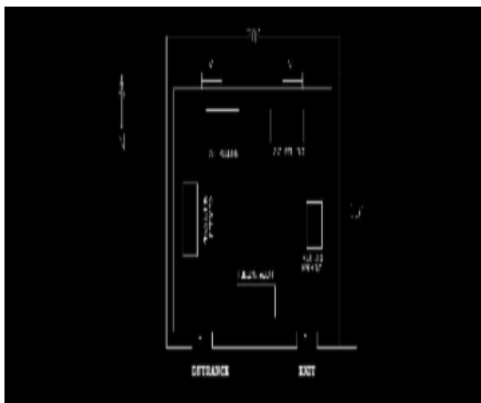

নির্বাচক নিবন্ধন আধিকারিকের স্বাক্ষর

Nazri Naksha

Google Map View

Polling Station Building Front View

Polling Station Front View

Cad View

Key MAP View

| | | | | | |
|--|--------------------------------|---|--------------------------------|--|--------------------------------|
| 1 নাম : মেঠো দাস পিতার নাম: সাধন দাস বাড়ির নং : n0127 বয়স : 35 লিঙ্গ : পুরুষ | UUD1233980 ফটো উপলব্ধ | 2 নাম : কনিকা দাস স্বামীর নাম: বাবু দাস বাড়ির নং : n0127 বয়স : 38 লিঙ্গ : মহিলা | UUD0177816 ফটো উপলব্ধ | 3 নাম : বাবু দাস পিতার নাম: সাধন দাস বাড়ির নং : n0127 বয়স : 39 লিঙ্গ : পুরুষ | JQY2532844 ফটো উপলব্ধ |
| 4 নাম : ভগবতী দাস স্বামীর নাম: সাধন দাস বাড়ির নং : n0127 বয়স : 59 লিঙ্গ : মহিলা | WB/39/268/372120 ফটো উপলব্ধ | 5 নাম : সাধন দাস পিতার নাম: কালীপদ দাস বাড়ির নং : n0127 বয়স : 63 লিঙ্গ : পুরুষ | WB/39/268/372093 ফটো উপলব্ধ | 6 নাম : সুফল দাস পিতার নাম: বিশ্বনাথ দাস বাড়ির নং : n0127 বয়স : 31 লিঙ্গ : পুরুষ | UUD1602564 ফটো উপলব্ধ |
| 7 নাম : ষষ্ঠী দাস পিতার নাম: কালীপদ দাস বাড়ির নং : n0127 বয়স : 63 লিঙ্গ : পুরুষ | WB/39/268/372419 ফটো উপলব্ধ | 8 নাম : ভারুবালা দাস স্বামীর নাম: ষষ্ঠী দাস বাড়ির নং : n0127 বয়স : 59 লিঙ্গ : মহিলা | WB/39/268/372102 ফটো উপলব্ধ | 9 নাম : আশা দাস স্বামীর নাম: সুফল দাস বাড়ির নং : N0127 বয়স : 24 লিঙ্গ : মহিলা | UUD2188191 ফটো উপলব্ধ |
| 10 নাম : বিশ্বনাথ দাস পিতার নাম: কালীপদ দাস দাস বাড়ির নং : n0127 বয়স : 66 লিঙ্গ : পুরুষ | UUD2141083 ফটো উপলব্ধ | 11 নাম : সুরেশ দাস পিতার নাম: ষষ্ঠী দাস বাড়ির নং : n0127 বয়স : 28 লিঙ্গ : পুরুষ | UUD1760701 ফটো উপলব্ধ | 12 নাম : মিনতি দাস স্বামীর নাম: বিশ্বনাথ দাস দাস বাড়ির নং : n0134 বয়স : 63 লিঙ্গ : মহিলা | UUD2140952 ফটো উপলব্ধ |
| 13 নাম : সবিতা রানী কুণ্ডু স্বামীর নাম: সনৎ কুণ্ডু বাড়ির নং : n0003 বয়স : 76 লিঙ্গ : মহিলা | UUD2159846 ফটো উপলব্ধ | 14 নাম : শর্মিষ্ঠা কুণ্ডু স্বামীর নাম: রবীন্দ্রনাথ কুণ্ডু বাড়ির নং : N0003 বয়স : 29 লিঙ্গ : মহিলা | UUD1949270 ফটো উপলব্ধ | 15 নাম : কল্যান কুণ্ডু পিতার নাম: সনৎ কুণ্ডু বাড়ির নং : n0003 বয়স : 50 লিঙ্গ : পুরুষ | UUD2159853 ফটো উপলব্ধ |
| 16 নাম : রবীন্দ্রনাথ কুণ্ডু পিতার নাম: সনৎ কুণ্ডু বাড়ির নং : n0003 বয়স : 47 লিঙ্গ : পুরুষ | JQY1486422 ফটো উপলব্ধ | 17 নাম : শিউলি কুণ্ডু স্বামীর নাম: কল্যান কুণ্ডু বাড়ির নং : n0003 বয়স : 40 লিঙ্গ : মহিলা | UUD1319235 ফটো উপলব্ধ | 18 নাম : রামনারায়ন কুণ্ডু পিতার নাম: অক্ষয় কুণ্ডু বাড়ির নং : n0006 বয়স : 73 লিঙ্গ : পুরুষ | WB/39/268/372059 ফটো উপলব্ধ |
| 19 নাম : রথীন কুণ্ডু পিতার নাম: রামনারায়ন কুণ্ডু বাড়ির নং : n0006 বয়স : 49 লিঙ্গ : পুরুষ | WB/39/268/372463 ফটো উপলব্ধ | 20 নাম : আশীষ কুমার কুণ্ডু পিতার নাম: অধেন্দু শেখর কুণ্ডু বাড়ির নং : n0006 বয়স : 56 লিঙ্গ : পুরুষ | UUD1171321 ফটো উপলব্ধ | 21 নাম : সুলতা কুণ্ডু স্বামীর নাম: আশীষ কুমার কুণ্ডু বাড়ির নং : n0006 বয়স : 36 লিঙ্গ : মহিলা | UUD1171339 ফটো উপলব্ধ |
| 22 নাম : বিপু কুণ্ডু স্বামীর নাম: অশোক কুণ্ডু বাড়ির নং : n0006 বয়স : 44 লিঙ্গ : মহিলা | JQY2291631 ফটো উপলব্ধ | 23 নাম : সবিতা রানী কুণ্ডু স্বামীর নাম: জ্যোতিষ কুণ্ডু বাড়ির নং : n0001 বয়স : 73 লিঙ্গ : মহিলা | WB/39/268/372073 ফটো উপলব্ধ | 24 নাম : বৃন্দদেব কুণ্ডু পিতার নাম: সনৎ কুণ্ডু বাড়ির নং : n0005 বয়স : 61 লিঙ্গ : পুরুষ | UUD0176545 ফটো উপলব্ধ |
| 25 নাম : নবকুমার কুণ্ডু পিতার নাম: ধনঞ্জয় কুণ্ডু বাড়ির নং : n0007 বয়স : 67 লিঙ্গ : পুরুষ | UUD2553279 ফটো উপলব্ধ | 26 নাম : করবী কুণ্ডু স্বামীর নাম: নবকুমার কুণ্ডু বাড়ির নং : n0007 বয়স : 61 লিঙ্গ : মহিলা | JQY0689166 ফটো উপলব্ধ | 27 নাম : হারাধন কুণ্ডু পিতার নাম: সিদ্ধেশ্বর কুণ্ডু বাড়ির নং : n0015 বয়স : 57 লিঙ্গ : পুরুষ | WB/39/268/372038 ফটো উপলব্ধ |
| 28 নাম : মৌসুমী কুণ্ডু স্বামীর নাম: হারাধন কুণ্ডু বাড়ির নং : n0015 বয়স : 53 লিঙ্গ : মহিলা | UUD2333805 ফটো উপলব্ধ | 29 নাম : সুবীর কুণ্ডু পিতার নাম: তিমির কুণ্ডু বাড়ির নং : n0039 বয়স : 53 লিঙ্গ : পুরুষ | WB/39/268/372351 ফটো উপলব্ধ | 30 নাম : তনুশ্রী কুণ্ডু স্বামীর নাম: অরুণ রতন কুণ্ডু বাড়ির নং : n0008 বয়স : 34 লিঙ্গ : মহিলা | WSU1224013 ফটো উপলব্ধ |