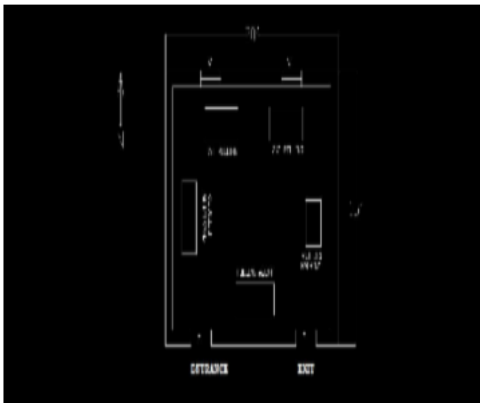

নির্বাচক নিবন্ধন আধিকারিকের স্বাক্ষর

Nazri Naksha

Google Map View

Polling Station Building Front View

Polling Station Front View

Cad View

Key MAP View

1 নাম : টুকু মাঝি স্বামীর নাম: অলোক মাঝি বাড়ির নং : n0031 বয়স : 38 লিঙ্গ : মহিলা	UUD0180208 ফটো উপলব্ধ	2 নাম : অলোক মাঝি পিতার নাম: বাবলু মাঝি বাড়ির নং : n0031 বয়স : 35 লিঙ্গ : পুরুষ	UUD0180216 ফটো উপলব্ধ	3 নাম : মঞ্জু মাজি স্বামীর নাম: বাবলু মাজি বাড়ির নং : n0031 বয়স : 55 লিঙ্গ : মহিলা	WB/39/268/375163 ফটো উপলব্ধ
4 নাম : বাবলু মাঝি পিতার নাম: সুধীর মাঝি বাড়ির নং : n0031 বয়স : 63 লিঙ্গ : পুরুষ	UUD2229698 ফটো উপলব্ধ	5 নাম : পিউ দাস স্বামীর নাম: ডালিম দাস বাড়ির নং : এন0107 বয়স : 21 লিঙ্গ : মহিলা	TCK2632297 ফটো উপলব্ধ	6 নাম : দোলন সর স্বামীর নাম: শঙ্খদীপ সর বাড়ির নং : এন0035 বয়স : 27 লিঙ্গ : মহিলা	IMW1966910 ফটো উপলব্ধ
7 নাম : শঙ্কদীপ সর পিতার নাম: কৃষ্ণা সর বাড়ির নং : n0035 বয়স : 34 লিঙ্গ : পুরুষ	UUD1234038 ফটো উপলব্ধ	8 নাম : অর্চনা কুন্ডু স্বামীর নাম: ধানু কুন্ডু বাড়ির নং : n0035 বয়স : 56 লিঙ্গ : মহিলা	WB/39/268/375804 ফটো উপলব্ধ	9 নাম : ধানু কুন্ডু পিতার নাম: নারায়ন কুন্ডু বাড়ির নং : n0035 বয়স : 63 লিঙ্গ : পুরুষ	WB/39/268/375761 ফটো উপলব্ধ
10 নাম : দীনেশ কর্মকার পিতার নাম: পঞ্জনন কর্মকার বাড়ির নং : n0003 বয়স : 42 লিঙ্গ : পুরুষ	JQY2435949 ফটো উপলব্ধ	11 নাম : সুমেশ কর্মকার স্বামীর নাম: পঞ্জনন কর্মকার বাড়ির নং : n0003 বয়স : 38 লিঙ্গ : পুরুষ	UUD1171438 ফটো উপলব্ধ	12 নাম : পুর্নিমা কর্মকার স্বামীর নাম: পঞ্জনন কর্মকার বাড়ির নং : n0003 বয়স : 62 লিঙ্গ : মহিলা	WB/39/268/375139 ফটো উপলব্ধ
13 নাম : বুল্টি হাটী পিতার নাম: প্রবীর কুমার হাটী বাড়ির নং : n0002 বয়স : 35 লিঙ্গ : মহিলা	UUD1408038 ফটো উপলব্ধ	14 নাম : সাথী কর্মকার স্বামীর নাম: স্বপন কর্মকার বাড়ির নং : n0001 বয়স : 33 লিঙ্গ : মহিলা	UUD1319698 ফটো উপলব্ধ	15 নাম : স্বপন কর্মকার পিতার নাম: হারাধন কর্মকার বাড়ির নং : n0001 বয়স : 43 লিঙ্গ : পুরুষ	JQY2295012 ফটো উপলব্ধ
16 নাম : সাধনা কর্মকার স্বামীর নাম: তপন কর্মকার বাড়ির নং : n0001 বয়স : 38 লিঙ্গ : মহিলা	UUD1407907 ফটো উপলব্ধ	17 নাম : তপন কর্মকার পিতার নাম: হারাধন কর্মকার বাড়ির নং : n0001 বয়স : 46 লিঙ্গ : পুরুষ	JQY1376193 ফটো উপলব্ধ	18 নাম : হারাধন কর্মকার পিতার নাম: কৃষ্ণচন্দ্র কর্মকার বাড়ির নং : n0001 বয়স : 68 লিঙ্গ : পুরুষ	WB/39/268/375777 ফটো উপলব্ধ
19 নাম : লক্ষ্মী কর্মকার স্বামীর নাম: হারাধন কর্মকার বাড়ির নং : n0001 বয়স : 61 লিঙ্গ : মহিলা	UUD2145670 ফটো উপলব্ধ	20 নাম : সৌরেন্দ্রনাথ কার্ফা পিতার নাম: তারকনাথ কার্ফা বাড়ির নং : N0004 বয়স : 26 লিঙ্গ : পুরুষ	UUD2022218 ফটো উপলব্ধ	21 নাম : সৌরেন্দ্র নাথ কার্ফা পিতার নাম: তারক নাথ কার্ফা বাড়ির নং : n0004 বয়স : 30 লিঙ্গ : পুরুষ	UUD1602788 ফটো উপলব্ধ
Q 22 নাম : রুশ্মী দাস স্বামীর নাম: রমেশ দাস বাড়ির নং : বয়স : 30 লিঙ্গ : মহিলা	UUD1602762 ফটো উপলব্ধ	23 নাম : রমেশ দাস পিতার নাম: পশুপতি দাস বাড়ির নং : n0004 বয়স : 34 লিঙ্গ : পুরুষ	UUD1319623 ফটো উপলব্ধ	24 নাম : করবী কার্ফা স্বামীর নাম: তারকনাথ কার্ফা বাড়ির নং : n0004 বয়স : 55 লিঙ্গ : মহিলা	WB/39/268/375507 ফটো উপলব্ধ
25 নাম : তারকনাথ কার্ফা পিতার নাম: কালিপদ কার্ফা বাড়ির নং : n0004 বয়স : 60 লিঙ্গ : পুরুষ	WB/39/268/375561 ফটো উপলব্ধ	26 নাম : মুকুল কার্ফা স্বামীর নাম: বিশ্বনাথ কার্ফা বাড়ির নং : n0004 বয়স : 43 লিঙ্গ : মহিলা	UUD0179978 ফটো উপলব্ধ	27 নাম : বিশ্বনাথ কার্ফা পিতার নাম: কালিপদ কার্ফা বাড়ির নং : n0004 বয়স : 64 লিঙ্গ : পুরুষ	UUD2519379 ফটো উপলব্ধ
28 নাম : সতীনাথ কার্ফা পিতার নাম: সুকুমার কার্ফা বাড়ির নং : n0004 বয়স : 40 লিঙ্গ : পুরুষ	UUD0179952 ফটো উপলব্ধ	29 নাম : লক্ষী কার্ফা স্বামীর নাম: সুকুমার কার্ফা বাড়ির নং : n0004 বয়স : 63 লিঙ্গ : মহিলা	WB/39/268/375505 ফটো উপলব্ধ	30 নাম : সুকুমার কার্ফা পিতার নাম: কালিপদ কার্ফা বাড়ির নং : n0004 বয়স : 70 লিঙ্গ : পুরুষ	WB/39/268/375126 ফটো উপলব্ধ