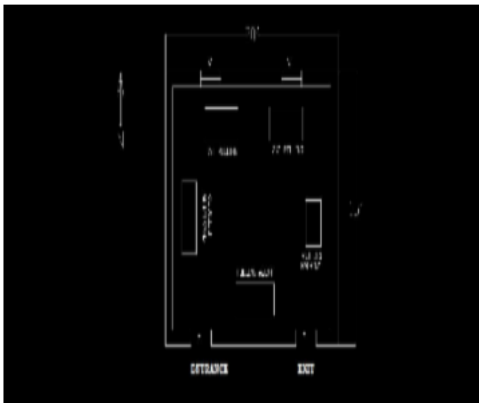

নির্বাচক নিবন্ধন আধিকারিকের স্বাক্ষর

Nazri Naksha

Google Map View

Polling Station Building Front View

Polling Station Front View

Cad View

Key MAP View

1 নাম : দিগম্বর গড়াই পিতার নাম: মৃত্যুঞ্জয় গড়াই বাড়ির নং : n0039 বয়স : 51 লিঙ্গ : পুরুষ	WB/39/268/375465	ফটো উপলব্ধ	2 নাম : লক্ষী গড়াই স্বামীর নাম: আশিষ গড়াই বাড়ির নং : n0025 বয়স : 36 লিঙ্গ : মহিলা	UUD1234186	ফটো উপলব্ধ	3 নাম : কৃষ্ণা গড়াই স্বামীর নাম: ধানু গড়াই বাড়ির নং : n0025 বয়স : 44 লিঙ্গ : মহিলা	JQY2294015	ফটো উপলব্ধ
4 নাম : ধানু গড়াই পিতার নাম: মধুসূদন গড়াই বাড়ির নং : n0025 বয়স : 50 লিঙ্গ : পুরুষ	WB/39/268/375469	ফটো উপলব্ধ	5 নাম : আশীষ গড়াই মায়ের নাম: সাবিত্রী গড়াই বাড়ির নং : n0025 বয়স : 42 লিঙ্গ : পুরুষ	JQY2651511	ফটো উপলব্ধ	6 নাম : পূজা গড়াই স্বামীর নাম: গৌতম গড়াই বাড়ির নং : n0025 বয়স : 30 লিঙ্গ : মহিলা	UUD1603075	ফটো উপলব্ধ
7 নাম : গৌতম গড়াই মায়ের নাম: সাবিত্রী গড়াই বাড়ির নং : n0025 বয়স : 42 লিঙ্গ : পুরুষ	JQY2651529	ফটো উপলব্ধ	8 নাম : অঞ্জনা গড়াই স্বামীর নাম: অনুপ গড়াই বাড়ির নং : n0025 বয়স : 42 লিঙ্গ : মহিলা	JQY2294007	ফটো উপলব্ধ	9 নাম : অনুপ গড়াই পিতার নাম: শ্যামাপদ গড়াই বাড়ির নং : n0025 বয়স : 47 লিঙ্গ : পুরুষ	JQY2293991	ফটো উপলব্ধ
10 নাম : মুনমুন গড়াই পিতার নাম: দিলীপ গড়াই বাড়ির নং : n0025 বয়স : 29 লিঙ্গ : মহিলা	UUD1603083	ফটো উপলব্ধ	11 নাম : অনিমা গড়াই স্বামীর নাম: দিলীপ গড়াই বাড়ির নং : n0025 বয়স : 52 লিঙ্গ : মহিলা	WB/39/268/375856	ফটো উপলব্ধ	12 নাম : দিলীপ গড়াই পিতার নাম: শ্যামাপদ গড়াই বাড়ির নং : n0025 বয়স : 63 লিঙ্গ : পুরুষ	WB/39/268/375738	ফটো উপলব্ধ
13 নাম : টোটন গড়াই পিতার নাম: বিকাশ গড়াই বাড়ির নং : n0024 বয়স : 31 লিঙ্গ : পুরুষ	UUD1496942	ফটো উপলব্ধ	14 নাম : সারথি গড়াই স্বামীর নাম: বিকাশ গড়াই বাড়ির নং : n0024 বয়স : 53 লিঙ্গ : মহিলা	WB/39/268/375857	ফটো উপলব্ধ	15 নাম : বিকাশ গড়াই পিতার নাম: রুক্মিণী গড়াই বাড়ির নং : n0024 বয়স : 57 লিঙ্গ : পুরুষ	WB/39/268/375167	ফটো উপলব্ধ
16 নাম : রীতা গড়াই স্বামীর নাম: আনন্দ গড়াই বাড়ির নং : n0024 বয়স : 55 লিঙ্গ : মহিলা	UUD2515757	ফটো উপলব্ধ	17 নাম : আনন্দ গড়াই পিতার নাম: রুক্মিণী গড়াই বাড়ির নং : n0024 বয়স : 58 লিঙ্গ : পুরুষ	UUD2578029	ফটো উপলব্ধ	18 নাম : ক্ষেমাঙ্কুরী গড়াই স্বামীর নাম: দিগম্বর গড়াই বাড়ির নং : n0039 বয়স : 48 লিঙ্গ : মহিলা	JQY1376086	ফটো উপলব্ধ
19 নাম : রিমা গড়াই স্বামীর নাম: শিব শঙ্কর গড়াই বাড়ির নং : N0039 বয়স : 27 লিঙ্গ : মহিলা	YAJ1848829	ফটো উপলব্ধ	20 নাম : রাজেশ গড়াই পিতার নাম: ধানু গড়াই বাড়ির নং : N0025 বয়স : 24 লিঙ্গ : পুরুষ	UUD2188373	ফটো উপলব্ধ	21 নাম : শিবশঙ্কর গড়াই পিতার নাম: দিগম্বর গড়াই বাড়ির নং : n0039 বয়স : 28 লিঙ্গ : পুরুষ	UUD1760982	ফটো উপলব্ধ
22 নাম : শিল্পা রায় স্বামীর নাম: প্রতাপ রায় বাড়ির নং : পশ্চিম পোশালা বয়স : 27 লিঙ্গ : মহিলা	ZNT1457498	ফটো উপলব্ধ	23 নাম : চম্পা ঘরুই পিতার নাম: বাদল ঘরুই বাড়ির নং : n0025 বয়স : 61 লিঙ্গ : মহিলা	WB/39/268/390797	ফটো উপলব্ধ	24 নাম : তাপস গুপ্ত পিতার নাম: নারায়ন গুপ্ত বাড়ির নং : n0019 বয়স : 62 লিঙ্গ : পুরুষ	UUD2491496	ফটো উপলব্ধ
25 নাম : অনুরাগ গুপ্ত পিতার নাম: তাপস গুপ্ত বাড়ির নং : N0019 বয়স : 26 লিঙ্গ : পুরুষ	UUD2022333	ফটো উপলব্ধ	26 নাম : অনুভব গুপ্ত পিতার নাম: তরুণ কুমার গুপ্ত বাড়ির নং : 0019 বয়স : 24 লিঙ্গ : পুরুষ	UUD2368918	ফটো উপলব্ধ	27 নাম : তরুণ কুমার গুপ্ত পিতার নাম: নারায়ন চন্দ্র গুপ্ত বাড়ির নং : n0019 বয়স : 57 লিঙ্গ : পুরুষ	WB/39/268/375109	ফটো উপলব্ধ
28 নাম : শ্যামলী গুপ্ত স্বামীর নাম: তাপস গুপ্ত বাড়ির নং : n0019 বয়স : 56 লিঙ্গ : মহিলা	WB/39/268/375579	ফটো উপলব্ধ	29 নাম : নমিতা গুপ্ত স্বামীর নাম: নারায়ন গুপ্ত বাড়ির নং : n0019 বয়স : 69 লিঙ্গ : মহিলা	WB/39/268/375582	ফটো উপলব্ধ	30 নাম : ঈশ্বর মাঝি পিতার নাম: মিহির মাঝি বাড়ির নং : n0103 বয়স : 31 লিঙ্গ : পুরুষ	UUD1497049	ফটো উপলব্ধ