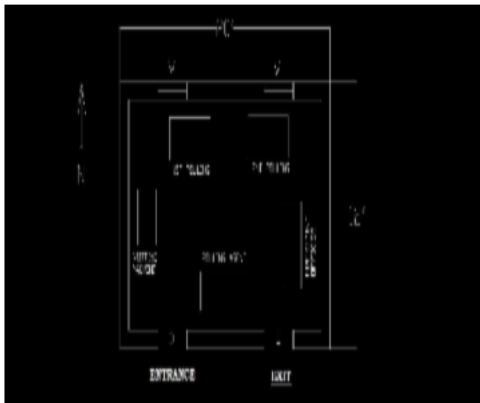

নির্বাচক নিবন্ধন আধিকারিকের স্বাক্ষর

Nazri Naksha

Google Map View

Polling Station Building Front View

Polling Station Front View

Cad View

Key MAP View

1 নাম : স্বপ্না সিং স্বামীর নাম: সুভাষ সিং বাড়ির নং : এন0094 বয়স : 32 লিঙ্গ : মহিলা	TFM1575943 ফটো উপলব্ধ	2 নাম : চাঁদ কুমার গুঁই পিতার নাম: ভোলা নাথ গুঁই বাড়ির নং : n0035 বয়স : 56 লিঙ্গ : পুরুষ	WB/39/268/387486 ফটো উপলব্ধ	3 নাম : বিজয় গুঁই পিতার নাম: চাঁদ গুঁই বাড়ির নং : n0035 বয়স : 36 লিঙ্গ : পুরুষ	UUD1234350 ফটো উপলব্ধ
4 নাম : মঞ্জু গুঁই স্বামীর নাম: অজয় গুঁই বাড়ির নং : n0035 বয়স : 30 লিঙ্গ : মহিলা	UUD1603265 ফটো উপলব্ধ	5 নাম : বিল্ববরণ গুঁই স্বামীর নাম: যোগেশ্বর গুঁই বাড়ির নং : n0029 বয়স : 87 লিঙ্গ : মহিলা	WB/39/268/387311 ফটো উপলব্ধ	6 নাম : মুনমুন গুঁই স্বামীর নাম: ধান গুঁই বাড়ির নং : n0029 বয়স : 34 লিঙ্গ : মহিলা	UUD1497387 ফটো উপলব্ধ
7 নাম : অজয় গুঁই পিতার নাম: চাঁদ গুঁই বাড়ির নং : n0035 বয়স : 38 লিঙ্গ : পুরুষ	JQY2651974 ফটো উপলব্ধ	8 নাম : সান্ত্বনা গুঁই স্বামীর নাম: চাঁদ গুঁই বাড়ির নং : n0035 বয়স : 53 লিঙ্গ : মহিলা	WB/39/268/387161 ফটো উপলব্ধ	9 নাম : সাবিত্রী গুঁই স্বামীর নাম: ভোলানাথ গুঁই বাড়ির নং : n0035 বয়স : 77 লিঙ্গ : মহিলা	WB/39/268/387162 ফটো উপলব্ধ
10 নাম : মনুশ্রী গুঁই স্বামীর নাম: সঞ্জয় গুঁই বাড়ির নং : n0030 বয়স : 34 লিঙ্গ : মহিলা	UUD1408293 ফটো উপলব্ধ	11 নাম : সঞ্জয় গুঁই পিতার নাম: নারুগোপাল গুঁই বাড়ির নং : n0030 বয়স : 37 লিঙ্গ : পুরুষ	UUD1171552 ফটো উপলব্ধ	12 নাম : জয়দেব দাস স্বামীর নাম: নারায়ন চন্দ্র দাস বাড়ির নং : n0029 বয়স : 48 লিঙ্গ : মহিলা	JQY0719260 ফটো উপলব্ধ
13 নাম : ক্ষুদু গুঁই পিতার নাম: দুকারি গুঁই বাড়ির নং : n0029 বয়স : 63 লিঙ্গ : মহিলা	UUD1171636 ফটো উপলব্ধ	14 নাম : ধান গুঁই পিতার নাম: দুকড়ি গুঁই বাড়ির নং : n0029 বয়স : 40 লিঙ্গ : পুরুষ	JQY2301794 ফটো উপলব্ধ	15 নাম : দুকড়ি গুঁই পিতার নাম: যোগেশ্বর গুঁই বাড়ির নং : n0029 বয়স : 68 লিঙ্গ : পুরুষ	WB/39/268/387501 ফটো উপলব্ধ
16 নাম : সূর্য্য কান্ত দাস পিতার নাম: জয়দেব দাস বাড়ির নং : এন0029 বয়স : 21 লিঙ্গ : পুরুষ	UUD2466449 ফটো উপলব্ধ	17 নাম : ভগবতী গুঁই স্বামীর নাম: নাড়গোপাল গুঁই বাড়ির নং : n0030 বয়স : 56 লিঙ্গ : মহিলা	UUD2404937 ফটো উপলব্ধ	18 নাম : রীনা গুঁই স্বামীর নাম: বিজয় গুঁই বাড়ির নং : এন0035 বয়স : 24 লিঙ্গ : মহিলা	TLK2238459 ফটো উপলব্ধ
19 নাম : নির্মালা গাঙ্গুলী স্বামীর নাম: কালিদাস গাঙ্গুলী বাড়ির নং : n0078 বয়স : 35 লিঙ্গ : মহিলা	UUD1171545 ফটো উপলব্ধ	20 নাম : স্মিতিকণা গাঙ্গুলী স্বামীর নাম: রবীন গাঙ্গুলী বাড়ির নং : n0065 বয়স : 51 লিঙ্গ : মহিলা	WB/39/268/387050 ফটো উপলব্ধ	21 নাম : রবীন গাঙ্গুলী পিতার নাম: সত্যনারায়ন গাঙ্গুলী বাড়ির নং : n0065 বয়স : 55 লিঙ্গ : পুরুষ	WB/39/268/387029 ফটো উপলব্ধ
22 নাম : চাঁদকুমারী গাঙ্গুলী স্বামীর নাম: সত্যনারায়ন গাঙ্গুলী বাড়ির নং : n0065 বয়স : 88 লিঙ্গ : মহিলা	WB/39/268/387049 ফটো উপলব্ধ	23 নাম : রুপম গাঙ্গুলী পিতার নাম: রবীন গাঙ্গুলী বাড়ির নং : N0065 বয়স : 26 লিঙ্গ : পুরুষ	UUD2022374 ফটো উপলব্ধ	24 নাম : ইন্দ্রজিৎ গাঙ্গুলী পিতার নাম: দেবশীষ গাঙ্গুলী বাড়ির নং : N0099 বয়স : 26 লিঙ্গ : পুরুষ	UUD2022465 ফটো উপলব্ধ
25 নাম : শ্রীজিতা গোস্বামী স্বামীর নাম: সৌমেন্দ্র কিশোর গোস্বামী বাড়ির নং : N0040 বয়স : 32 লিঙ্গ : মহিলা	YEX1365048 ফটো উপলব্ধ	26 নাম : শুভম গোস্বামী পিতার নাম: অমরানন্দ গোস্বামী বাড়ির নং : N0053 বয়স : 26 লিঙ্গ : পুরুষ	UUD2022457 ফটো উপলব্ধ	27 নাম : কৃষ্ণকিশোর গোস্বামী পিতার নাম: মদনমোহন গোস্বামী বাড়ির নং : n0036 বয়স : 62 লিঙ্গ : পুরুষ	WB/39/268/387288 ফটো উপলব্ধ
28 নাম : সুজয় নন্দ গোস্বামী পিতার নাম: শৈলজানন্দ গোস্বামী বাড়ির নং : n0070 বয়স : 40 লিঙ্গ : পুরুষ	JQY2300671 ফটো উপলব্ধ	29 নাম : দিপালী বাগ স্বামীর নাম: আকাল বাগ বাড়ির নং : n0061 বয়স : 42 লিঙ্গ : মহিলা	JQY2096147 ফটো উপলব্ধ	30 নাম : মিতালী গোস্বামী স্বামীর নাম: আশুদিত্য গোস্বামী বাড়ির নং : n0195 বয়স : 39 লিঙ্গ : মহিলা	JQY2301810 ফটো উপলব্ধ