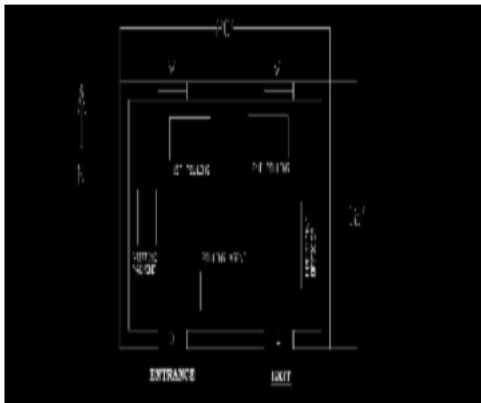

নির্বাচক নিবন্ধন আধিকারিকের স্বাক্ষর

Nazri Naksha

Google Map View

Polling Station Building Front View

Polling Station Front View

Cad View

Key MAP View

1 নাম : আনোয়ার হোসেন মুন্সী পিতার নাম: মহঃ তাজ মুন্সী বাড়ির নং : n0048 বয়স : 63 লিঙ্গ : পুরুষ	WB/39/268/390881	ফটো উপলব্ধ	2 নাম : পূর্ণিমা সাঁতরা স্বামীর নাম: মানিক সাঁতরা বাড়ির নং : n0136 বয়স : 43 লিঙ্গ : মহিলা	JQY2538510	ফটো উপলব্ধ	3 নাম : কল্যাণ মালাকার পিতার নাম: প্রবীর মালাকার বাড়ির নং : n0136 বয়স : 31 লিঙ্গ : পুরুষ	UUD1498203	ফটো উপলব্ধ
4 নাম : মজিবুল হক পিতার নাম: নজরুল হক সেখ বাড়ির নং : n0093 বয়স : 43 লিঙ্গ : পুরুষ	JQY2304749	ফটো উপলব্ধ	5 নাম : হাফিজুল হক সেখ পিতার নাম: নজরুল হক সেখ বাড়ির নং : n0093 বয়স : 47 লিঙ্গ : পুরুষ	JQY2538932	ফটো উপলব্ধ	6 নাম : নাসিমা বেগম স্বামীর নাম: সাইদুর রহমান বাড়ির নং : n0256 বয়স : 33 লিঙ্গ : মহিলা	UUD1235019	ফটো উপলব্ধ
7 নাম : আবু শামস মহঃ সালাহউদ্দিন পিতার নাম: সেখ জামাল উদ্দিন বাড়ির নং : n0232 বয়স : 31 লিঙ্গ : পুরুষ	UUD1498104	ফটো উপলব্ধ	8 নাম : সেখ ইউসুফ হক পিতার নাম: সেখ নজরুল হক বাড়ির নং : n0074 বয়স : 32 লিঙ্গ : পুরুষ	UUD1408814	ফটো উপলব্ধ	9 নাম : টুঙ্গা মুন্সী পিতার নাম: মুন্সী আনোয়ার হোসেন বাড়ির নং : n0048 বয়স : 31 লিঙ্গ : মহিলা	UUD1498187	ফটো উপলব্ধ
10 নাম : সোনালী মুন্সী স্বামীর নাম: আনোয়ার হোসেন বাড়ির নং : n0048 বয়স : 56 লিঙ্গ : মহিলা	WB/39/268/390874	ফটো উপলব্ধ	11 নাম : সেখ মজনু পিতার নাম: ইফ্রাহাম সেখ বাড়ির নং : n0254 বয়স : 52 লিঙ্গ : পুরুষ	UUD1203975	ফটো উপলব্ধ	12 নাম : সেখ ইসমাইল পিতার নাম: সেখ মজনু বাড়ির নং : N0254 বয়স : 30 লিঙ্গ : পুরুষ	UUD1950310	ফটো উপলব্ধ
13 নাম : নাজিরা বেগম স্বামীর নাম: সেখ হাফিজুল হক বাড়ির নং : N0093 বয়স : 34 লিঙ্গ : মহিলা	UUD1950336	ফটো উপলব্ধ	14 নাম : কাকলী বেগম স্বামীর নাম: সেখ হাফিজুল হক বাড়ির নং : N0093 বয়স : 41 লিঙ্গ : মহিলা	UUD1950369	ফটো উপলব্ধ	15 নাম : মাহাজারা বিবি স্বামীর নাম: নজরুল হক সেখ বাড়ির নং : n0093 বয়স : 69 লিঙ্গ : মহিলা	WB/39/268/390977	ফটো উপলব্ধ
16 নাম : সেখ মহিবুল হক পিতার নাম: সেখ হাফিজুল হক বাড়ির নং : বলগোনা চাঁট বয়স : 21 লিঙ্গ : পুরুষ	UUD2496909	ফটো উপলব্ধ	17 নাম : আফসোনা খাতুন মায়ের নাম: নাজিরা বেগম বাড়ির নং : বলগোনা চাঁট বয়স : 21 লিঙ্গ : মহিলা	UUD2496933	ফটো উপলব্ধ	18 নাম : সেখ মোস্তাকিম মায়ের নাম: শহর বানু সেখ বাড়ির নং : n0268 বয়স : 36 লিঙ্গ : পুরুষ	UUD1320464	ফটো উপলব্ধ
19 নাম : সায়রা বানু বেগম স্বামীর নাম: সেখ আকসেদ বাড়ির নং : n0074 বয়স : 61 লিঙ্গ : মহিলা	WB/39/268/390772	ফটো উপলব্ধ	20 নাম : রহিম মীর পিতার নাম: ইউনুস মীর বাড়ির নং : N0075 বয়স : 66 লিঙ্গ : পুরুষ	GQD1773324	ফটো উপলব্ধ	21 নাম : রনজিৎ ঘোষ পিতার নাম: রাখাশ্যাম ঘোষ বাড়ির নং : N0048 বয়স : 54 লিঙ্গ : পুরুষ	UUD2221620	ফটো উপলব্ধ
22 নাম : সেখ জাফিরুল পিতার নাম: সেখ এনা মুল বাড়ির নং : এন0347 বয়স : 43 লিঙ্গ : পুরুষ	JQY2318806	ফটো উপলব্ধ	23 নাম : কিসমোতারা বেগম স্বামীর নাম: মুন্সী মুজিবুর রহমান বাড়ির নং : n0304 বয়স : 45 লিঙ্গ : মহিলা	UUD1761816	ফটো উপলব্ধ	24 নাম : সেখ সাদাম হোসেন মায়ের নাম: সায়রা বানু বেগম বাড়ির নং : n0074 বয়স : 29 লিঙ্গ : পুরুষ	UUD1689447	ফটো উপলব্ধ
25 নাম : যমুনা রায় পিতার নাম: দিলীপ সাঁতরা বাড়ির নং : n0355 বয়স : 29 লিঙ্গ : মহিলা	UUD1689280	ফটো উপলব্ধ	26 নাম : রুপালী মীর স্বামীর নাম: রহিম মীর বাড়ির নং : এন0075 বয়স : 61 লিঙ্গ : মহিলা	GQD1773050	ফটো উপলব্ধ	27 নাম : সেখ হাসানুর জামাল পিতার নাম: সেখ খায়রুল আলম বাড়ির নং : 713520 বয়স : 33 লিঙ্গ : পুরুষ	UUD1671577	ফটো উপলব্ধ
28 নাম : রোজা মুন্সী পিতার নাম: মুন্সী আনোয়ার হোসেন বাড়ির নং : N0048 বয়স : 24 লিঙ্গ : মহিলা	UUD2194512	ফটো উপলব্ধ	29 নাম : মুন্সি ইজাজ আহমেদ পিতার নাম: মুন্সী মুজিবুর রহমান বাড়ির নং : N0303 বয়স : 24 লিঙ্গ : পুরুষ	UUD2207454	ফটো উপলব্ধ	30 নাম : ইন্দ্রজিৎ ঘোষ পিতার নাম: রনজিৎ ঘোষ বাড়ির নং : N0048 বয়স : 30 লিঙ্গ : পুরুষ	TCK1656651	ফটো উপলব্ধ