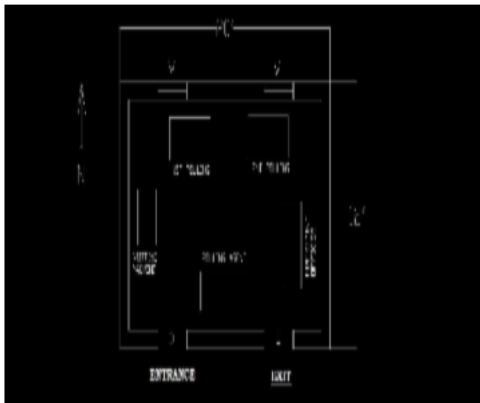

নির্বাচক নিবন্ধন আধিকারিকের স্বাক্ষর

Nazri Naksha

Google Map View

Polling Station Building Front View

Polling Station Front View

Cad View

Key MAP View

| | | | | | |
|--|--------------------------------|--|--------------------------------|--|--------------------------------|
| 1 নাম : দেবাশীষ কর্মকার পিতার নাম: তপন কর্মকার বাড়ির নং : n0084 বয়স : 36 লিঙ্গ : পুরুষ | UUD1409549 ফটো উপলব্ধ | 2 নাম : পূর্ণিমা কর্মকার স্বামীর নাম: গৌর চন্দ্র কর্মকার বাড়ির নং : n0082 বয়স : 41 লিঙ্গ : মহিলা | JQY2651818 ফটো উপলব্ধ | 3 নাম : ব্রজবালা কর্মকার স্বামীর নাম: বাপী কর্মকার বাড়ির নং : n0041 বয়স : 44 লিঙ্গ : মহিলা | JQY2535276 ফটো উপলব্ধ |
| 4 নাম : বাপী কর্মকার পিতার নাম: কৃষ্ণধন কর্মকার বাড়ির নং : n0041 বয়স : 51 লিঙ্গ : পুরুষ | JQY0709048 ফটো উপলব্ধ | 5 নাম : পুতুল কর্মকার স্বামীর নাম: কৃষ্ণধন কর্মকার বাড়ির নং : n0041 বয়স : 69 লিঙ্গ : মহিলা | UUD2506764 ফটো উপলব্ধ | 6 নাম : কৃষ্ণধন কর্মকার পিতার নাম: বিষ্ণুপদ কর্মকার বাড়ির নং : n0041 বয়স : 75 লিঙ্গ : পুরুষ | UUD2506350 ফটো উপলব্ধ |
| 7 নাম : মনসা কর্মকার স্বামীর নাম: উত্তম কর্মকার বাড়ির নং : n0040 বয়স : 33 লিঙ্গ : মহিলা | UUD1499052 ফটো উপলব্ধ | 8 নাম : কাকলী কর্মকার স্বামীর নাম: নবকুমার কর্মকার বাড়ির নং : n0040 বয়স : 48 লিঙ্গ : মহিলা | JQY2535268 ফটো উপলব্ধ | 9 নাম : নবকুমার কর্মকার পিতার নাম: মহাদেব কর্মকার বাড়ির নং : n0040 বয়স : 53 লিঙ্গ : পুরুষ | WB/39/268/381232 ফটো উপলব্ধ |
| 10 নাম : ছবিরানী কর্মকার স্বামীর নাম: মহাদেব কর্মকার বাড়ির নং : n0040 বয়স : 75 লিঙ্গ : মহিলা | WB/39/268/381295 ফটো উপলব্ধ | 11 নাম : জ্যোত্স্না কর্মকার স্বামীর নাম: তপন কর্মকার বাড়ির নং : n0039 বয়স : 53 লিঙ্গ : মহিলা | WB/39/268/381376 ফটো উপলব্ধ | 12 নাম : মেনকা কর্মকার স্বামীর নাম: প্রহ্লাদ কর্মকার বাড়ির নং : n0039 বয়স : 59 লিঙ্গ : মহিলা | WB/39/268/381375 ফটো উপলব্ধ |
| 13 নাম : প্রহ্লাদ কর্মকার পিতার নাম: সাতকড়ি কর্মকার বাড়ির নং : n0039 বয়স : 63 লিঙ্গ : পুরুষ | WB/39/268/381449 ফটো উপলব্ধ | 14 নাম : ভারতী সাঁতরা স্বামীর নাম: রতন সাঁতরা বাড়ির নং : n0038 বয়স : 32 লিঙ্গ : মহিলা | UUD1604693 ফটো উপলব্ধ | 15 নাম : রতন সাঁতরা পিতার নাম: সাগর সাঁতরা বাড়ির নং : n0038 বয়স : 34 লিঙ্গ : পুরুষ | UUD1235209 ফটো উপলব্ধ |
| 16 নাম : গৌর চন্দ্র কর্মকার পিতার নাম: সুকুমার কর্মকার বাড়ির নং : n0038 বয়স : 54 লিঙ্গ : পুরুষ | WB/39/268/381080 ফটো উপলব্ধ | 17 নাম : সুমন্ত কর্মকার পিতার নাম: স্বপন কর্মকার বাড়ির নং : n0038 বয়স : 36 লিঙ্গ : পুরুষ | UUD1172162 ফটো উপলব্ধ | 18 নাম : চন্দনা কর্মকার স্বামীর নাম: স্বপন কর্মকার বাড়ির নং : n0038 বয়স : 54 লিঙ্গ : মহিলা | WB/39/268/381486 ফটো উপলব্ধ |
| 19 নাম : স্বপন কর্মকার পিতার নাম: সুকুমার কর্মকার বাড়ির নং : n0038 বয়স : 59 লিঙ্গ : পুরুষ | WB/39/268/381184 ফটো উপলব্ধ | 20 নাম : করুণাময়ী কর্মকার স্বামীর নাম: সুকুমার কর্মকার বাড়ির নং : n0038 বয়স : 78 লিঙ্গ : মহিলা | UUD2161693 ফটো উপলব্ধ | 21 নাম : সুস্মিতা কর্মকার স্বামীর নাম: সুমন্ত কর্মকার বাড়ির নং : এন0038 বয়স : 20 লিঙ্গ : মহিলা | UUD2519312 ফটো উপলব্ধ |
| 22 নাম : চিন্ময় কর্মকার পিতার নাম: নব কুমার কর্মকার বাড়ির নং : এন0010 বয়স : 22 লিঙ্গ : পুরুষ | UUD2358745 ফটো উপলব্ধ | 23 নাম : সম্পদ কর্মকার পিতার নাম: নবকুমার কর্মকার বাড়ির নং : এন0040 বয়স : 25 লিঙ্গ : পুরুষ | UUD2077329 ফটো উপলব্ধ | 24 নাম : শুভদীপ কর্মকার পিতার নাম: বাপি কর্মকার বাড়ির নং : এন0041 বয়স : 22 লিঙ্গ : পুরুষ | UUD2358901 ফটো উপলব্ধ |
| 25 নাম : তপন কর্মকার পিতার নাম: সাতকড়ি কর্মকার বাড়ির নং : n0039 বয়স : 60 লিঙ্গ : পুরুষ | UUD2476489 ফটো উপলব্ধ | 26 নাম : সুচিত্রা কার্ফা নাথ স্বামীর নাম: চিন্ময় কার্ফা বাড়ির নং : N0010 বয়স : 27 লিঙ্গ : মহিলা | IMW2012821 ফটো উপলব্ধ | 27 নাম : শান্তনু কার্ফা পিতার নাম: সনৎ কার্ফা বাড়ির নং : n0193 বয়স : 32 লিঙ্গ : পুরুষ | UUD1762558 ফটো উপলব্ধ |
| 28 নাম : বলরাম কার্ফা পিতার নাম: পঞ্চানন কার্ফা বাড়ির নং : n0010 বয়স : 71 লিঙ্গ : পুরুষ | WB/39/268/381094 ফটো উপলব্ধ | 29 নাম : চিন্ময় কার্ফা পিতার নাম: বলরাম কার্ফা বাড়ির নং : n0010 বয়স : 29 লিঙ্গ : পুরুষ | UUD1690155 ফটো উপলব্ধ | Q 30 নাম : মিতা কার্ফা স্বামীর নাম: মানস কার্ফা বাড়ির নং : এন0132 বয়স : 40 লিঙ্গ : মহিলা | FKH3621216 ফটো উপলব্ধ |