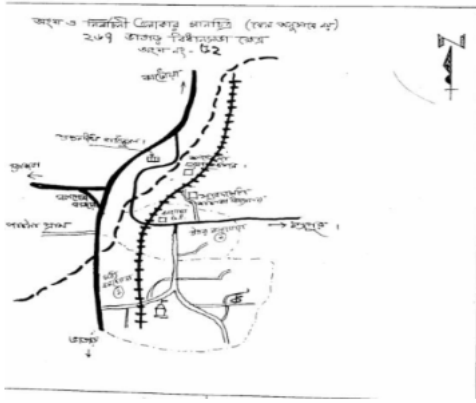

Nazri Naksha