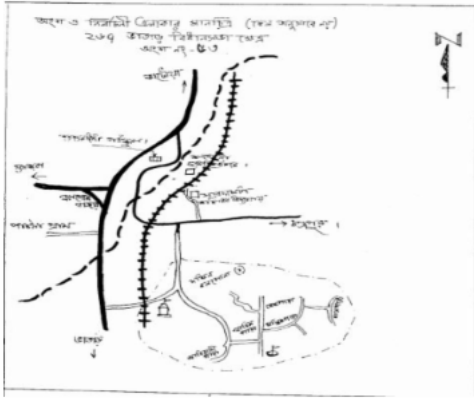

Nazri Naksha