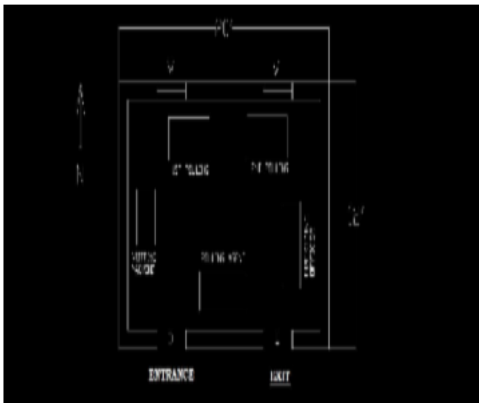

নির্বাচক নিবন্ধন আধিকারিকের স্বাক্ষর

Nazri Naksha

Google Map View

Polling Station Building Front View

Polling Station Front View

Cad View

Key MAP View

1	JQY2529436	নাম : ফরিদা খাতুন স্বামীর নাম: সেখ মাঝারুল হক বাড়ির নং : n0214 বয়স : 39 লিঙ্গ : মহিলা	ফটো উপলব্ধ	2	WB/39/268/357205	নাম : মনোয়ার আলী খানডল পিতার নাম: ইলিয়াস মন্ডল বাড়ির নং : n0214 বয়স : 52 লিঙ্গ : পুরুষ	ফটো উপলব্ধ	3	JQY0672220	নাম : বিশ্বজিৎ সাহা পিতার নাম: অমর চন্দ্র সাহা বাড়ির নং : n0214 বয়স : 55 লিঙ্গ : পুরুষ	ফটো উপলব্ধ
4	JQY1484674	নাম : সালেহা বেগম স্বামীর নাম: সেখ মফিজুর রহমান বাড়ির নং : n0214 বয়স : 64 লিঙ্গ : মহিলা	ফটো উপলব্ধ	5	UUD1499508	নাম : সেখ মোসারফ হোসেন পিতার নাম: সেখ নুরুল হক বাড়ির নং : n0194 বয়স : 31 লিঙ্গ : পুরুষ	ফটো উপলব্ধ	6	WB/39/268/360693	নাম : সেখ আব্দুল হক পিতার নাম: সেখ আতিয়ার রহমান বাড়ির নং : n0194 বয়স : 55 লিঙ্গ : পুরুষ	ফটো উপলব্ধ
7	JQY1504158	নাম : সেখ নুরুল হক পিতার নাম: সেখ আতিয়ার রহমান বাড়ির নং : n0194 বয়স : 59 লিঙ্গ : পুরুষ	ফটো উপলব্ধ	8	JQY1483981	নাম : আশুরাবিবি সেখ স্বামীর নাম: মহঃআজাদ সেখ বাড়ির নং : n0120 বয়স : 51 লিঙ্গ : মহিলা	ফটো উপলব্ধ	9	UUD1499474	নাম : সেখ আবদুল্লাহ পিতার নাম: সেখ আজাদ হোসেন বাড়ির নং : n0120 বয়স : 31 লিঙ্গ : পুরুষ	ফটো উপলব্ধ
10	UUD1671858	নাম : সেখ মোজাফর উদ্দিন পিতার নাম: সেখ মাসির উদ্দিন বাড়ির নং : n0033 বয়স : 34 লিঙ্গ : পুরুষ	ফটো উপলব্ধ	11	WB/39/268/357195	নাম : সেখ মহিউদ্দিন পিতার নাম: সেখ আবদুল মান্নান বাড়ির নং : n0034 বয়স : 56 লিঙ্গ : পুরুষ	ফটো উপলব্ধ	12	JQY1244508	নাম : রাজমীনা বেগম সেখ স্বামীর নাম: মহিরউদ্দিন সেখ বাড়ির নং : n0034 বয়স : 50 লিঙ্গ : মহিলা	ফটো উপলব্ধ
13	WB/39/268/357380	নাম : সেখ নুরুল ইসলাম পিতার নাম: সেখ হাজী ওহাব বাড়ির নং : n0037 বয়স : 81 লিঙ্গ : পুরুষ	ফটো উপলব্ধ	14	JQY2609907	নাম : সেখ সাফিউদ্দিন পিতার নাম: সেখ নুরুল ইসলাম বাড়ির নং : n0037 বয়স : 45 লিঙ্গ : পুরুষ	ফটো উপলব্ধ	15	WB/39/268/357456	নাম : নুরনেহারবিবি সেখ স্বামীর নাম: নুরুলইসলাম সেখ বাড়ির নং : n0037 বয়স : 76 লিঙ্গ : মহিলা	ফটো উপলব্ধ
16	JQY1244524	নাম : সেখ খবিরউদ্দিন পিতার নাম: সেখ নুরুলইসলাম বাড়ির নং : n0037 বয়স : 46 লিঙ্গ : পুরুষ	ফটো উপলব্ধ	17	UUD1605088	নাম : জাহানারা বেগম স্বামীর নাম: সেখ খবিরউদ্দিন বাড়ির নং : n0037 বয়স : 39 লিঙ্গ : মহিলা	ফটো উপলব্ধ	18	WB/39/268/357197	নাম : সেখ আজাদ হোসেন পিতার নাম: সেখ ইয়াকুব বাড়ির নং : n0120 বয়স : 56 লিঙ্গ : পুরুষ	ফটো উপলব্ধ
19	WB/39/268/357199	নাম : নাজেরাবিবি সেখ স্বামীর নাম: হাফিজুল সেখ বাড়ির নং : n0053 বয়স : 58 লিঙ্গ : মহিলা	ফটো উপলব্ধ	20	UUD1322569	নাম : সেখ মফিজুল পিতার নাম: সেখ হাফিজুল বাড়ির নং : n0053 বয়স : 34 লিঙ্গ : পুরুষ	ফটো উপলব্ধ	21	UUD1499433	নাম : সেখ জামিরুল পিতার নাম: হাফিজুল সেখ বাড়ির নং : n0053 বয়স : 31 লিঙ্গ : পুরুষ	ফটো উপলব্ধ
22	WB/39/268/357460	নাম : সেখ আহম্মদ আলি পিতার নাম: সেখ আলিমহম্মদ বাড়ির নং : n0066 বয়স : 61 লিঙ্গ : পুরুষ	ফটো উপলব্ধ	23	WB/39/268/357290	নাম : মর্জিনাবিবি সেখ স্বামীর নাম: আহম্মদ আলি সেখ বাড়ির নং : n0066 বয়স : 56 লিঙ্গ : মহিলা	ফটো উপলব্ধ	24	UUD1499409	নাম : সেখ রুপসাদ আলি পিতার নাম: সেখ আহম্মদ আলি বাড়ির নং : n0066 বয়স : 32 লিঙ্গ : পুরুষ	ফটো উপলব্ধ
25	UUD1762970	নাম : রাজিয়া সুলতানা পিতার নাম: সেখ মহিরউদ্দিন বাড়ির নং : n0034 বয়স : 28 লিঙ্গ : মহিলা	ফটো উপলব্ধ	26	UUD1762996	নাম : সাহামিনা বেগম স্বামীর নাম: সেখ জাহিরউদ্দিন বাড়ির নং : n0033 বয়স : 31 লিঙ্গ : মহিলা	ফটো উপলব্ধ	27	UUD1763028	নাম : সেখ নজর আলি পিতার নাম: সেখ ইনসান আলি বাড়ির নং : n0065 বয়স : 28 লিঙ্গ : পুরুষ	ফটো উপলব্ধ
28	UUD2140705	নাম : আনহক পিতার নাম: আলকাস সেখ বাড়ির নং : n0192 বয়স : 58 লিঙ্গ : পুরুষ	ফটো উপলব্ধ	29	UUD1734417	নাম : সেখ নুর হোসেন পিতার নাম: আনহক সেখ বাড়ির নং : n0192 বয়স : 33 লিঙ্গ : মহিলা	ফটো উপলব্ধ	30	UUD1951318	নাম : হাবিবা বেগম স্বামীর নাম: সেখ মোজাফরউদ্দিন বাড়ির নং : n0033 বয়স : 28 লিঙ্গ : মহিলা	ফটো উপলব্ধ