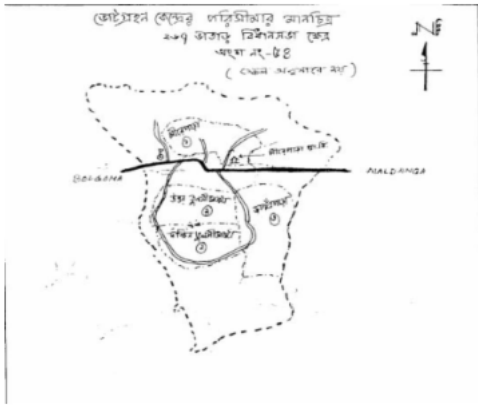

Nazri Naksha