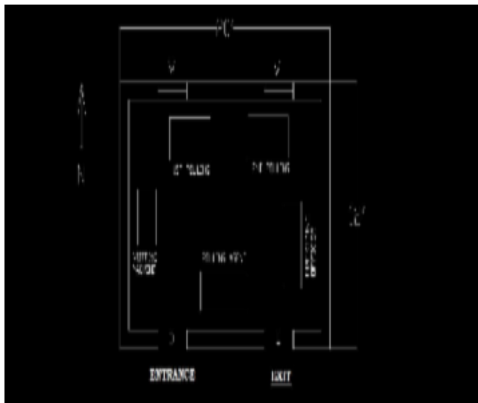

নির্বাচক নিবন্ধন আধিকারিকের স্বাক্ষর

Nazri Naksha

Google Map View

Polling Station Building Front View

Polling Station Front View

Cad View

Key MAP View

1 নাম : সেখ মুজিবুর রহমান পিতার নাম : সেখ আব্দুল হামিদ বাড়ির নং : n0101 বয়স : 44 লিঙ্গ : পুরুষ	UUD0215988 ফটো উপলব্ধ	2 নাম : বেনজির বেগম স্বামীর নাম : সেখ নাসিরুদ্দিন বাড়ির নং : n0033 বয়স : 55 লিঙ্গ : মহিলা	WB/39/268/354486 ফটো উপলব্ধ	3 নাম : বিবিআনসুরা সেখ স্বামীর নাম : গোলামজিকরিয়া সেখ বাড়ির নং : n0109 বয়স : 61 লিঙ্গ : মহিলা	WB/39/268/354108 ফটো উপলব্ধ
4 নাম : আসরিয়া খাতুন পিতার নাম : সেখ নুরুল হুদা বাড়ির নং : N0078 বয়স : 28 লিঙ্গ : পুরুষ	UUD2023596 ফটো উপলব্ধ	5 নাম : সখিনা বিবি স্বামীর নাম : কেবল মালিখা বাড়ির নং : N0040 বয়স : 35 লিঙ্গ : মহিলা	UUD2023505 ফটো উপলব্ধ	6 নাম : কিসমত সেখ পিতার নাম : মফিজুদ্দিন সেখ বাড়ির নং : n0051 বয়স : 37 লিঙ্গ : পুরুষ	UUD1203678 ফটো উপলব্ধ
7 নাম : সেখ বাদশা পিতার নাম : মফিজুদ্দিন আনসারী সেখ বাড়ির নং : n0051 বয়স : 34 লিঙ্গ : পুরুষ	UUD1322486 ফটো উপলব্ধ	8 নাম : রাজেতুন বিবি সেখ স্বামীর নাম : মফিজুদ্দিন আনসারী সেখ বাড়ির নং : n0051 বয়স : 61 লিঙ্গ : মহিলা	UUD2574135 ফটো উপলব্ধ	9 নাম : উম্মে সালামা মন্ডল স্বামীর নাম : আব্বাসউদ্দিন মন্ডল বাড়ির নং : n0034 বয়স : 43 লিঙ্গ : মহিলা	UUD1323203 ফটো উপলব্ধ
10 নাম : আব্বাস উদ্দিন মন্ডল পিতার নাম : আব্দুস ফতার মন্ডল বাড়ির নং : n0034 বয়স : 49 লিঙ্গ : পুরুষ	WB/39/268/360801 ফটো উপলব্ধ	11 নাম : সেখ ইউসুফ পিতার নাম : সেখ নবাবজান বাড়ির নং : n0034 বয়স : 75 লিঙ্গ : পুরুষ	WB/39/268/354220 ফটো উপলব্ধ	12 নাম : সেখ আমিরুল পিতার নাম : সেখ ইলিয়াস বাড়ির নং : n0022 বয়স : 36 লিঙ্গ : পুরুষ	UUD1211564 ফটো উপলব্ধ
13 নাম : সেখ তসমিলা ব্রিগাম স্বামীর নাম : সেখ সিরাজুল বাড়ির নং : n0022 বয়স : 33 লিঙ্গ : মহিলা	UUD1500321 ফটো উপলব্ধ	14 নাম : সেখ সিরাজুল পিতার নাম : সেখ ইলিয়াস বাড়ির নং : n0022 বয়স : 36 লিঙ্গ : পুরুষ	UUD0214791 ফটো উপলব্ধ	15 নাম : বিবিরাজিয়া সেখ স্বামীর নাম : ইলিয়াস সেখ বাড়ির নং : n0022 বয়স : 57 লিঙ্গ : মহিলা	WB/39/268/354202 ফটো উপলব্ধ
16 নাম : আমিনা বেগম স্বামীর নাম : সেখ সায়িদুর রহমান বাড়ির নং : n0203 বয়স : 37 লিঙ্গ : মহিলা	UUD1690791 ফটো উপলব্ধ	17 নাম : সেখ রহমতুল্লা পিতার নাম : সেখ আব্দুর রহমান বাড়ির নং : n0203 বয়স : 70 লিঙ্গ : পুরুষ	UUD2556314 ফটো উপলব্ধ	18 নাম : সামসুনেহা বিবি স্বামীর নাম : সেখ শাহিদুল বাড়ির নং : n0163 বয়স : 40 লিঙ্গ : মহিলা	UUD0211219 ফটো উপলব্ধ
19 নাম : সৈয়দ মহম্মাদ হেমল পিতার নাম : সৈয়দ নিজামুল ইসলাম বাড়ির নং : n0138 বয়স : 32 লিঙ্গ : পুরুষ	UUD1409994 ফটো উপলব্ধ	20 নাম : জেসমিনা বিবি সেখ স্বামীর নাম : সেখ নুরুদ্দিন বাড়ির নং : n0133 বয়স : 34 লিঙ্গ : মহিলা	UUD1500339 ফটো উপলব্ধ	21 নাম : সেখ নুরুদ্দিন পিতার নাম : সেখ আলাউদ্দিন বাড়ির নং : n0133 বয়স : 44 লিঙ্গ : পুরুষ	JQY1963164 ফটো উপলব্ধ
22 নাম : রোমেশা খাতুন পিতার নাম : সেখ রোমজান বাড়ির নং : n0131 বয়স : 30 লিঙ্গ : মহিলা	UUD1690593 ফটো উপলব্ধ	23 নাম : সেখ জাহির মহম্মাদ পিতার নাম : সেখ ইয়ার মহম্মাদ বাড়ির নং : n0130 বয়স : 46 লিঙ্গ : পুরুষ	JQY1243906 ফটো উপলব্ধ	24 নাম : সেখ সেকেন্দর পিতার নাম : সেখ জাহাঙ্গীর বাড়ির নং : n0129 বয়স : 39 লিঙ্গ : পুরুষ	UUD0214999 ফটো উপলব্ধ
25 নাম : জাহানারা বেগম স্বামীর নাম : সেখ সারাফৎ হোসেন বাড়ির নং : n0129 বয়স : 43 লিঙ্গ : মহিলা	UUD0214981 ফটো উপলব্ধ	26 নাম : সেখ সারাফৎ হোসেন পিতার নাম : সেখ ইয়ার মহম্মাদ বাড়ির নং : n0129 বয়স : 55 লিঙ্গ : পুরুষ	WB/39/268/354308 ফটো উপলব্ধ	27 নাম : সেখ রিজাবুল পিতার নাম : সেখ এবাদত বাড়ির নং : n0145 বয়স : 67 লিঙ্গ : পুরুষ	WB/39/268/357331 ফটো উপলব্ধ
28 নাম : উবাইদুর রহমান সেখ পিতার নাম : ফজলুর রহমান সেখ বাড়ির নং : n0081 বয়স : 35 লিঙ্গ : পুরুষ	UUD1322478 ফটো উপলব্ধ	29 নাম : বিবিসাহেরা সেখ স্বামীর নাম : ফজলুর রহমান সেখ বাড়ির নং : n0081 বয়স : 59 লিঙ্গ : মহিলা	WB/39/268/354242 ফটো উপলব্ধ	30 নাম : সেখ এফাজলুর রহমান পিতার নাম : সেখ জিহ্মুর রহমান বাড়ির নং : n0081 বয়স : 67 লিঙ্গ : পুরুষ	WB/39/268/354155 ফটো উপলব্ধ