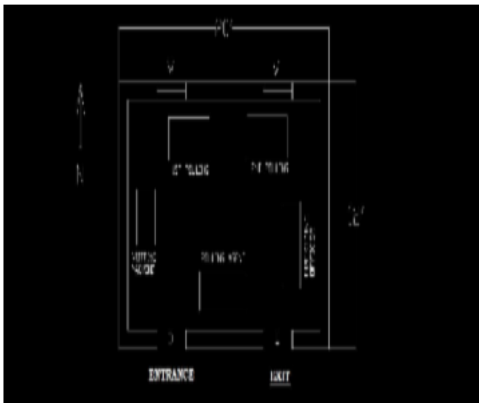

নির্বাচক নিবন্ধন আধিকারিকের স্বাক্ষর

Nazri Naksha

Google Map View

Polling Station Building Front View

Polling Station Front View

Cad View

Key MAP View

1	UUD0224048	নাম : সেকেন্দার শেখা পিতার নাম : আব্দুল মোল্লা বাড়ির নং : n0007 বয়স : 37 লিঙ্গ : পুরুষ	ফটো উপলব্ধ	2	UUD0224022	নাম : নূর মহম্মদ শেখা পিতার নাম : আব্দুল মোল্লা বাড়ির নং : n0007 বয়স : 41 লিঙ্গ : পুরুষ	ফটো উপলব্ধ	3	UQY1244540	নাম : শুকরুনা বিবি স্বামীর নাম : আবাই মোল্লা বাড়ির নং : n0007 বয়স : 48 লিঙ্গ : মহিলা	ফটো উপলব্ধ
4	JQY2286029	নাম : মোকসোমাবিবি মোল্লা স্বামীর নাম : আব্দুল মোল্লা বাড়ির নং : n0007 বয়স : 42 লিঙ্গ : মহিলা	ফটো উপলব্ধ	5	UUD1203850	নাম : কিসমত সেখ পিতার নাম : মুনজুর সেখ বাড়ির নং : n0058 বয়স : 36 লিঙ্গ : পুরুষ	ফটো উপলব্ধ	6	JQY1504455	নাম : আজমা সেখ স্বামীর নাম : মসলেম সেখ বাড়ির নং : n0093 বয়স : 56 লিঙ্গ : মহিলা	ফটো উপলব্ধ
7	JQY2528420	নাম : মসলেম সেখ পিতার নাম : আব্দুল মোল্লা বাড়ির নং : n0093 বয়স : 60 লিঙ্গ : পুরুষ	ফটো উপলব্ধ	8	WB/39/268/360761	নাম : আলআউদ্দিন সেখ পিতার নাম : সামসুজ্জোহা সেখ বাড়ির নং : n0092 বয়স : 53 লিঙ্গ : পুরুষ	ফটো উপলব্ধ	9	UUD1500453	নাম : সেখ সাদাম হোসেন পিতার নাম : সেখ মনজুর বাড়ির নং : n0091 বয়স : 31 লিঙ্গ : পুরুষ	ফটো উপলব্ধ
10	WB/39/268/360670	নাম : সাহিদাবেগম সেখ স্বামীর নাম : মনজুর সেখ বাড়ির নং : n0091 বয়স : 53 লিঙ্গ : মহিলা	ফটো উপলব্ধ	11	JQY2285153	নাম : সাহার বানু বেগম স্বামীর নাম : সেখ উবাইউল্লা সেখ বাড়ির নং : n0126 বয়স : 47 লিঙ্গ : মহিলা	ফটো উপলব্ধ	12	UUD1500677	নাম : সেখ মানিকউল্লা পিতার নাম : সেখ গোলাম মোস্তাফা বাড়ির নং : n0126 বয়স : 51 লিঙ্গ : পুরুষ	ফটো উপলব্ধ
13	UUD1500388	নাম : সেখ মহিবুল্লা পিতার নাম : সেখ সাদিউল্লা বাড়ির নং : n0126 বয়স : 31 লিঙ্গ : পুরুষ	ফটো উপলব্ধ	14	JQY1484922	নাম : আলহারা বেগম স্বামীর নাম : সেখ সাদিউল্লা বাড়ির নং : n0126 বয়স : 56 লিঙ্গ : মহিলা	ফটো উপলব্ধ	15	WB/39/268/360802	নাম : সেখ মহম্মদ মতি উল্লা পিতার নাম : সেখ গোলাম মোস্তাফা বাড়ির নং : n0126 বয়স : 46 লিঙ্গ : পুরুষ	ফটো উপলব্ধ
16	WB/39/268/360776	নাম : সেখ উবাইউল্লা পিতার নাম : সেখ গোলাম মোস্তাফা বাড়ির নং : n0126 বয়স : 53 লিঙ্গ : পুরুষ	ফটো উপলব্ধ	17	WB/39/268/360785	নাম : আজমানারা বেগম স্বামীর নাম : সেখ সাহিফুরা বাড়ির নং : n0126 বয়স : 48 লিঙ্গ : মহিলা	ফটো উপলব্ধ	18	JQY2527893	নাম : সেখ সাদিউল্লা পিতার নাম : সেখ গোলাম মোস্তাফা বাড়ির নং : n0126 বয়স : 60 লিঙ্গ : পুরুষ	ফটো উপলব্ধ
19	UUD1323310	নাম : হীরা সেখ অন্যান্য : আবু তাহের সেখ বাড়ির নং : n0123 বয়স : 35 লিঙ্গ : পুরুষ	ফটো উপলব্ধ	20	WB/39/268/360648	নাম : তাসমিনা বিবি স্বামীর নাম : সেখ কাজল বাড়ির নং : n0123 বয়স : 47 লিঙ্গ : মহিলা	ফটো উপলব্ধ	21	JQY1485598	নাম : সেখ আমির আলি পিতার নাম : সেখ সাদেমানি বাড়ির নং : n0122 বয়স : 57 লিঙ্গ : পুরুষ	ফটো উপলব্ধ
22	UUD1500420	নাম : মোল্লা কিতাবুল হক পিতার নাম : মোল্লা মোজাম্মেল হক বাড়ির নং : n0005 বয়স : 31 লিঙ্গ : পুরুষ	ফটো উপলব্ধ	23	UUD1323427	নাম : মোল্লা ফারুকউদ্দিন পিতার নাম : মোল্লা মোজাম্মেল হক বাড়ির নং : n0005 বয়স : 33 লিঙ্গ : পুরুষ	ফটো উপলব্ধ	24	JQY2529147	নাম : আলআউদ্দিন সেখ পিতার নাম : সেখ হাফিজ বাড়ির নং : n0175 বয়স : 43 লিঙ্গ : পুরুষ	ফটো উপলব্ধ
25	JQY2529139	নাম : হাফিজ সেখ পিতার নাম : হাকিম সেখ বাড়ির নং : n0175 বয়স : 66 লিঙ্গ : পুরুষ	ফটো উপলব্ধ	26	UUD1410083	নাম : সেখ মহঃ আফিজ পিতার নাম : সেখ বদিউল বাড়ির নং : n0116 বয়স : 32 লিঙ্গ : পুরুষ	ফটো উপলব্ধ	27	JQY2528479	নাম : সেখ মহঃ হাসানুজ্জামান পিতার নাম : সেখ আব্দুর রেজাক বাড়ির নং : n0116 বয়স : 45 লিঙ্গ : পুরুষ	ফটো উপলব্ধ
28	JQY2528461	নাম : সেখ গোলাম মাবুদ পিতার নাম : সেখ মহঃ জাকারিয়া বাড়ির নং : n0116 বয়স : 53 লিঙ্গ : পুরুষ	ফটো উপলব্ধ	29	JQY2528453	নাম : আনজীবন সেখ স্বামীর নাম : বদিওল জামাল সেখ বাড়ির নং : n0116 বয়স : 56 লিঙ্গ : মহিলা	ফটো উপলব্ধ	30	JQY2528446	নাম : বদিওল জামাল সেখ পিতার নাম : জাকারিয়া সেখ বাড়ির নং : n0116 বয়স : 61 লিঙ্গ : পুরুষ	ফটো উপলব্ধ