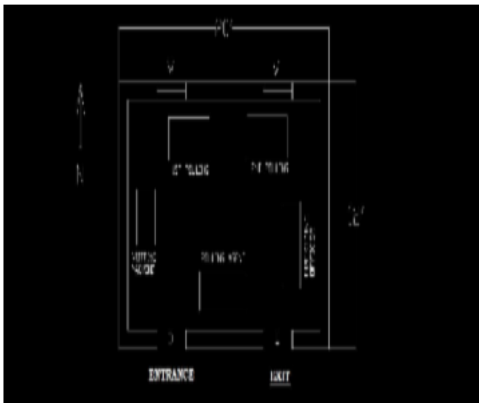

নির্বাচক নিবন্ধন আধিকারিকের স্বাক্ষর

Nazri Naksha

Google Map View

Polling Station Building Front View

Polling Station Front View

Cad View

Key MAP View

1 নাম : সেখ আকবর আলি পিতার নাম : সেখ নাসির আলি বাড়ির নং : n0189 বয়স : 31 লিঙ্গ : পুরুষ	UUD1606144 ফটো উপলব্ধ	2 নাম : তসলিমা বিবি স্বামীর নাম : নুরনবী বাড়ির নং : n0184 বয়স : 41 লিঙ্গ : মহিলা	UUD1236835 ফটো উপলব্ধ	3 নাম : জামিলা বিবি কুতুব স্বামীর নাম : হুসৈন নবী সেখ বাড়ির নং : n0183 বয়স : 47 লিঙ্গ : মহিলা	UUD1172790 ফটো উপলব্ধ
4 নাম : শান্তি সেখ পিতার নাম : হুসৈন নবী সেখ বাড়ির নং : n0182 বয়স : 38 লিঙ্গ : পুরুষ	UUD1172782 ফটো উপলব্ধ	5 নাম : মেহেনিকা বিবি স্বামীর নাম : মফিজুল আনসারী বাড়ির নং : n0179 বয়স : 37 লিঙ্গ : মহিলা	UUD1606052 ফটো উপলব্ধ	6 নাম : মফিজুল আনসারী পিতার নাম : মফিজুল আনসারী বাড়ির নং : n0179 বয়স : 40 লিঙ্গ : পুরুষ	UUD1236827 ফটো উপলব্ধ
7 নাম : মফিজা বিবি পিতার নাম : সৈয়দ হুসৈন বাড়ির নং : n0179 বয়স : 72 লিঙ্গ : মহিলা	UUD1172758 ফটো উপলব্ধ	8 নাম : সাবিনা ইয়াসমিন পিতার নাম : সেখ আনিসুর রহমান বাড়ির নং : n0175 বয়স : 33 লিঙ্গ : মহিলা	UUD1410448 ফটো উপলব্ধ	9 নাম : বুলবুল মোল্লা পিতার নাম : আব্দুল কালাম মোল্লা বাড়ির নং : n0175 বয়স : 35 লিঙ্গ : পুরুষ	UUD1236793 ফটো উপলব্ধ
10 নাম : মহঃ সাইফুর আলী পিতার নাম : মহঃ জাবের আলী বাড়ির নং : n0175 বয়স : 37 লিঙ্গ : পুরুষ	JQY2652485 ফটো উপলব্ধ	11 নাম : পারভিন সুলতানা স্বামীর নাম : মহঃ নূর আলি বাড়ির নং : n0175 বয়স : 35 লিঙ্গ : মহিলা	UUD1691013 ফটো উপলব্ধ	12 নাম : নূরনুসা বেগম সেখ স্বামীর নাম : আজহার সেখ বাড়ির নং : n0175 বয়স : 43 লিঙ্গ : মহিলা	JQY2540110 ফটো উপলব্ধ
13 নাম : মোহঃ নূর আলি পিতার নাম : মোহঃ জাবের আলি বাড়ির নং : n0175 বয়স : 45 লিঙ্গ : পুরুষ	JQY2437960 ফটো উপলব্ধ	14 নাম : মোহঃ আজহার আলী পিতার নাম : মোহঃ জাবের আলি বাড়ির নং : n0175 বয়স : 47 লিঙ্গ : পুরুষ	JQY2304632 ফটো উপলব্ধ	15 নাম : মহঃ সাবের আলি পিতার নাম : মহঃ জাবের আলি বাড়ির নং : n0175 বয়স : 35 লিঙ্গ : পুরুষ	UUD1236801 ফটো উপলব্ধ
16 নাম : মহঃ আবুল আহাদ আলি পিতার নাম : মহঃ জাবের আলি বাড়ির নং : n0175 বয়স : 39 লিঙ্গ : পুরুষ	JQY1987569 ফটো উপলব্ধ	17 নাম : বদরুননেসা বেগম স্বামীর নাম : মহঃ জাবের আলি বাড়ির নং : n0175 বয়স : 68 লিঙ্গ : মহিলা	UUD2136265 ফটো উপলব্ধ	18 নাম : মোহঃ জাবের আলি পিতার নাম : মোহঃ আব্দুল লতিফ বাড়ির নং : n0175 বয়স : 76 লিঙ্গ : পুরুষ	WB/39/268/390573 ফটো উপলব্ধ
19 নাম : ফারসিলা বিবি স্বামীর নাম : সেখ জামিয়াল বাড়ির নং : n0174 বয়স : 40 লিঙ্গ : মহিলা	JQY2306868 ফটো উপলব্ধ	20 নাম : আবু গিয়াসুদ্দিন পিতার নাম : সেখ আসলাম বাড়ির নং : n0158 বয়স : 31 লিঙ্গ : পুরুষ	UUD1606078 ফটো উপলব্ধ	21 নাম : আবু বরকত মুহাম্মদ পিতার নাম : সেখ আসলাম বাড়ির নং : n0158 বয়স : 32 লিঙ্গ : পুরুষ	UUD1606060 ফটো উপলব্ধ
22 নাম : সেখ আবু কালাম নূরউদ্দিন পিতার নাম : সেখ আসলাম বাড়ির নং : n0158 বয়স : 37 লিঙ্গ : পুরুষ	UUD1323864 ফটো উপলব্ধ	23 নাম : আবুসালাম সাইয়ুদ্দিন পিতার নাম : আসলাম সেখ বাড়ির নং : n0158 বয়স : 38 লিঙ্গ : পুরুষ	JQY2652717 ফটো উপলব্ধ	24 নাম : মহম্মদ নূর হোসেন পিতার নাম : মহম্মদ হোসেন বাড়ির নং : n0157 বয়স : 73 লিঙ্গ : পুরুষ	UUD2133825 ফটো উপলব্ধ
25 নাম : সেখ গোলাম হোসেন পিতার নাম : সেখ সোরহোক বাড়ির নং : n0152 বয়স : 33 লিঙ্গ : পুরুষ	UUD1501113 ফটো উপলব্ধ	26 নাম : মনোয়ারা বিবি পিতার নাম : আতিয়ার রহমান হাজারী বাড়ির নং : n0145 বয়স : 51 লিঙ্গ : মহিলা	UUD2560852 ফটো উপলব্ধ	27 নাম : মোলা মোহাম্মদ কুদতী খুদা পিতার নাম : মোলা আবদুল হামিদ বাড়ির নং : n0145 বয়স : 58 লিঙ্গ : পুরুষ	UUD2566594 ফটো উপলব্ধ
28 নাম : সামসুনাহার কাজী স্বামীর নাম : আব্দুলহাসেম কাজী বাড়ির নং : n0083 বয়স : 66 লিঙ্গ : মহিলা	WB/39/268/393593 ফটো উপলব্ধ	29 নাম : হাবিবা বিবি স্বামীর নাম : আমির হোসেন সেখ বাড়ির নং : n0083 বয়স : 42 লিঙ্গ : মহিলা	UUD1236140 ফটো উপলব্ধ	30 নাম : সেখ আমির হোসেন পিতার নাম : সেখ সোর হুক বাড়ির নং : n0083 বয়স : 36 লিঙ্গ : পুরুষ	UUD1203934 ফটো উপলব্ধ