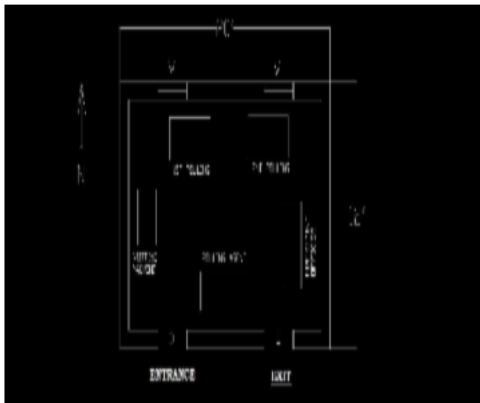

নির্বাচক নিবন্ধন আধিকারিকের স্বাক্ষর

Nazri Naksha

Google Map View

Polling Station Building Front View

Polling Station Front View

Cad View

Key MAP View

1 নাম : সেখ মোসলেম পিতার নাম : মনোজ বাড়ির নং : n0089 বয়স : 29 লিঙ্গ : পুরুষ	UUD1691104 ফটো উপলব্ধ	2 নাম : মসলেমা বিবি সেখ স্বামীর নাম : মনোজ সেখ বাড়ির নং : n0089 বয়স : 45 লিঙ্গ : মহিলা	JQY1488600 ফটো উপলব্ধ	3 নাম : মনোজ সেখ পিতার নাম : ইসলাম সেখ বাড়ির নং : n0089 বয়স : 49 লিঙ্গ : পুরুষ	JQY1488618 ফটো উপলব্ধ
4 নাম : নুরনেহার বিবি স্বামীর নাম : সেখ ইসামুল হক বাড়ির নং : n0073 বয়স : 59 লিঙ্গ : মহিলা	UUD2242212 ফটো উপলব্ধ	5 নাম : সেখ ফিরোজ আহমেদ পিতার নাম : সেখ আয়নুল হক বাড়ির নং : n0082 বয়স : 29 লিঙ্গ : পুরুষ	UUD1671965 ফটো উপলব্ধ	6 নাম : সেখ মীর মহম্মদ পিতার নাম : সেখ আয়নুল হক বাড়ির নং : n0082 বয়স : 32 লিঙ্গ : পুরুষ	UUD1501725 ফটো উপলব্ধ
7 নাম : আলোয়াখাতুন সেখ পিতার নাম : সাদেকুররহমান সেখ বাড়ির নং : n0062 বয়স : 49 লিঙ্গ : পুরুষ	WB/39/268/393272 ফটো উপলব্ধ	8 নাম : আব্দুল জব্বার সেখ পিতার নাম : গোলাম মর্তুজা সেখ বাড়ির নং : n0062 বয়স : 49 লিঙ্গ : পুরুষ	UUD1172733 ফটো উপলব্ধ	9 নাম : নাতেকাবিবি সেখ স্বামীর নাম : আকোলাম সেখ বাড়ির নং : n0062 বয়স : 63 লিঙ্গ : মহিলা	WB/39/268/393360 ফটো উপলব্ধ
10 নাম : সেখ আব্দুল কালাম পিতার নাম : সেখ গোলাম মর্তুজা বাড়ির নং : n0062 বয়স : 66 লিঙ্গ : পুরুষ	WB/39/268/393584 ফটো উপলব্ধ	11 নাম : সেখ নূর আলম পিতার নাম : সেখ হারুন রশিদ বাড়ির নং : n0048 বয়স : 41 লিঙ্গ : পুরুষ	JQY1488352 ফটো উপলব্ধ	12 নাম : ফিরোজা বিবি স্বামীর নাম : সেখ সরিফ বাড়ির নং : n0048 বয়স : 48 লিঙ্গ : মহিলা	JQY1488477 ফটো উপলব্ধ
13 নাম : সেখ সরিফ পিতার নাম : সেখ হারুন রশিদ বাড়ির নং : n0048 বয়স : 43 লিঙ্গ : পুরুষ	JQY1488626 ফটো উপলব্ধ	14 নাম : সাহানারা বিবি স্বামীর নাম : সেখ আনোয়ার হোসেন বাড়ির নং : n0048 বয়স : 45 লিঙ্গ : মহিলা	JQY1488469 ফটো উপলব্ধ	15 নাম : সেখ আনোয়ার হোসেন পিতার নাম : সেখ হারুন রশিদ বাড়ির নং : n0048 বয়স : 49 লিঙ্গ : পুরুষ	JQY0732552 ফটো উপলব্ধ
16 নাম : সাহেনা বিবি স্বামীর নাম : হাসান বাড়ির নং : n0048 বয়স : 50 লিঙ্গ : মহিলা	JQY2305084 ফটো উপলব্ধ	17 নাম : মহঃহাসান সেখ পিতার নাম : সেখ হারুন রশিদ বাড়ির নং : n0048 বয়স : 52 লিঙ্গ : পুরুষ	UUD2335834 ফটো উপলব্ধ	18 নাম : সাবিলা বিবি স্বামীর নাম : সেখ হারুন রশিদ বাড়ির নং : n0048 বয়স : 76 লিঙ্গ : মহিলা	UUD2150845 ফটো উপলব্ধ
19 নাম : কামরুন্নেসা বিবি স্বামীর নাম : সামসুজ্জামান বাড়ির নং : n0037 বয়স : 41 লিঙ্গ : মহিলা	JQY2305886 ফটো উপলব্ধ	20 নাম : মহঃমনিরুজ্জামান পিতার নাম : মহঃমাজহারুল ইসলাম বাড়ির নং : n0037 বয়স : 60 লিঙ্গ : পুরুষ	JQY0735258 ফটো উপলব্ধ	21 নাম : সপর্ণমুসা খাতুন স্বামীর নাম : সেখ আবুল হাসান বাড়ির নং : n0028 বয়স : 38 লিঙ্গ : মহিলা	UUD1323823 ফটো উপলব্ধ
22 নাম : সেখ আবুল হাশিম পিতার নাম : সেখ জিল্লুর রহিম সেখ বাড়ির নং : n0028 বয়স : 39 লিঙ্গ : পুরুষ	JQY1368547 ফটো উপলব্ধ	23 নাম : বজলুর করিম পিতার নাম : বজলুর রহমান বাড়ির নং : n0028 বয়স : 61 লিঙ্গ : পুরুষ	UUD1691195 ফটো উপলব্ধ	24 নাম : সফিজুর রহমান পিতার নাম : ফজলুর রহিম বাড়ির নং : n0026 বয়স : 53 লিঙ্গ : পুরুষ	JQY2539591 ফটো উপলব্ধ
25 নাম : লাইলী খাতুন স্বামীর নাম : সফিজুর রহমান বাড়ির নং : n0026 বয়স : 60 লিঙ্গ : মহিলা	JQY1368414 ফটো উপলব্ধ	26 নাম : সেখ হাসানুজ্জামান পিতার নাম : সেখ মহম্মদ ইব্রাহিম বাড়ির নং : n0025 বয়স : 36 লিঙ্গ : পুরুষ	UUD1236488 ফটো উপলব্ধ	27 নাম : সেখ সামসুল কামাল পিতার নাম : সেখ ইসামুল হক বাড়ির নং : n0025 বয়স : 56 লিঙ্গ : পুরুষ	UUD2134724 ফটো উপলব্ধ
28 নাম : সেখ মিজানুর রহমান পিতার নাম : সেখ ইসামুল হক বাড়ির নং : n0025 বয়স : 44 লিঙ্গ : পুরুষ	JQY1368240 ফটো উপলব্ধ	29 নাম : সেখ হাসানুজ্জামান পিতার নাম : সেখ ইসামুল হক বাড়ির নং : n0025 বয়স : 47 লিঙ্গ : পুরুষ	JQY1367861 ফটো উপলব্ধ	30 নাম : মহঃইব্রাহিম সেখ পিতার নাম : হামিদ সেখ বাড়ির নং : n0025 বয়স : 65 লিঙ্গ : পুরুষ	WB/39/268/393761 ফটো উপলব্ধ