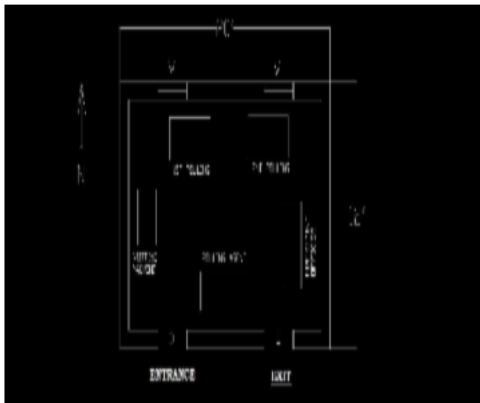

নির্বাচক নিবন্ধন আধিকারিকের স্বাক্ষর

Nazri Naksha

Google Map View

Polling Station Building Front View

Polling Station Front View

Cad View

Key MAP View

1 নাম : জোনাব আলি সেখ পিতার নাম : রজব আলি সেখ বাড়ির নং : n0037 বয়স : 31 লিঙ্গ : পুরুষ	UUD1502442 ফটো উপলব্ধ	2 নাম : হাসনাহারা বিবি স্বামীর নাম : সেখ হাসমত আলি বাড়ির নং : n0037 বয়স : 35 লিঙ্গ : মহিলা	UUD1236975 ফটো উপলব্ধ	3 নাম : রুপসোনা বিবি স্বামীর নাম : সৈয়দ মাহমুদ বাড়ির নং : n0037 বয়স : 43 লিঙ্গ : মহিলা	JQY2308427 ফটো উপলব্ধ
4 নাম : সেখ হাসিবুল পিতার নাম : সেখ রজব আলি বাড়ির নং : n0037 বয়স : 40 লিঙ্গ : পুরুষ	JQY2652964 ফটো উপলব্ধ	5 নাম : ছইমা বিবি স্বামীর নাম : আলম সেখ বাড়ির নং : n0037 বয়স : 31 লিঙ্গ : মহিলা	UUD1606748 ফটো উপলব্ধ	6 নাম : সাহানারা বেগম স্বামীর নাম : সৈয়দ আব্দুল গফফার বাড়ির নং : n0004 বয়স : 54 লিঙ্গ : মহিলা	WB/39/268/396351 ফটো উপলব্ধ
7 নাম : সেখ আব্দুল গফফার পিতার নাম : সেখ কিবরিয়া বাড়ির নং : n0004 বয়স : 58 লিঙ্গ : পুরুষ	WB/39/268/396165 ফটো উপলব্ধ	8 নাম : টোটন সেখ পিতার নাম : পিয়ার আলি সেখ বাড়ির নং : n0035 বয়স : 35 লিঙ্গ : পুরুষ	UUD1324094 ফটো উপলব্ধ	9 নাম : কোহিনুর বিবি সেখ স্বামীর নাম : পিয়ার আলি সেখ বাড়ির নং : n0035 বয়স : 61 লিঙ্গ : মহিলা	WB/39/268/396112 ফটো উপলব্ধ
10 নাম : গুলনেহার বিবি স্বামীর নাম : সেখ হাসিবুর রহমান বাড়ির নং : n0014 বয়স : 42 লিঙ্গ : মহিলা	JQY2307494 ফটো উপলব্ধ	11 নাম : হাসিবুর রহমান সেখ পিতার নাম : সুফিয়ার রহমান সেখ বাড়ির নং : n0014 বয়স : 47 লিঙ্গ : পুরুষ	JQY1488824 ফটো উপলব্ধ	12 নাম : আফরোজা বেগম স্বামীর নাম : সেখ হবিবুর রহমান বাড়ির নং : n0014 বয়স : 43 লিঙ্গ : মহিলা	JQY2307478 ফটো উপলব্ধ
13 নাম : সেখ হবিবুর রহমান পিতার নাম : সেখ সুফিয়ার রহমান বাড়ির নং : n0014 বয়স : 46 লিঙ্গ : পুরুষ	JQY2307460 ফটো উপলব্ধ	14 নাম : রেজিনা বেগম স্বামীর নাম : সেখ হাফিজুর রহমান বাড়ির নং : n0014 বয়স : 41 লিঙ্গ : মহিলা	JQY2307486 ফটো উপলব্ধ	15 নাম : সেখ হাফিজুর রহমান পিতার নাম : সেখ সুফিয়ার রহমান বাড়ির নং : n0014 বয়স : 48 লিঙ্গ : পুরুষ	JQY1488881 ফটো উপলব্ধ
16 নাম : হালিমা বিবি সেখ স্বামীর নাম : হারু সেখ বাড়ির নং : n0007 বয়স : 58 লিঙ্গ : মহিলা	WB/39/268/396253 ফটো উপলব্ধ	17 নাম : সেখ সাজেদুল হক পিতার নাম : সেখ হারুন বাড়ির নং : n0007 বয়স : 29 লিঙ্গ : পুরুষ	UUD1691658 ফটো উপলব্ধ	18 নাম : সেখ হারুন পিতার নাম : সেখ তহিদ বাড়ির নং : n0007 বয়স : 61 লিঙ্গ : পুরুষ	WB/39/268/396614 ফটো উপলব্ধ
19 নাম : সেখ মহম্মদ সাদেক পিতার নাম : সেখ আব্দুল গফফার বাড়ির নং : n0004 বয়স : 31 লিঙ্গ : পুরুষ	UUD1501923 ফটো উপলব্ধ	20 নাম : কামরুন্নেসা স্বামীর নাম : আব্দুল মান্নান বাড়ির নং : n0092 বয়স : 76 লিঙ্গ : মহিলা	WB/39/268/396311 ফটো উপলব্ধ	21 নাম : আব্দুল মান্নান পিতার নাম : গহর সেখ বাড়ির নং : n0092 বয়স : 79 লিঙ্গ : পুরুষ	WB/39/268/396001 ফটো উপলব্ধ
22 নাম : সেখ রহিম পিতার নাম : সেখ এরফান বাড়ির নং : n0072 বয়স : 30 লিঙ্গ : পুরুষ	UUD1606730 ফটো উপলব্ধ	23 নাম : নাজিরা খাতুন স্বামীর নাম : সেখ মহসীন রহমান বাড়ির নং : n0065 বয়স : 37 লিঙ্গ : মহিলা	UUD1172824 ফটো উপলব্ধ	24 নাম : জাহেরাবিবি সেখ স্বামীর নাম : জাহিরুদ্দিন সেখ বাড়ির নং : n0034 বয়স : 56 লিঙ্গ : মহিলা	JQY1991504 ফটো উপলব্ধ
25 নাম : জাহিরুদ্দিন সেখ পিতার নাম : সোলেমানি সেখ বাড়ির নং : n0034 বয়স : 59 লিঙ্গ : পুরুষ	WB/39/268/396456 ফটো উপলব্ধ	26 নাম : কোহিনুর বিবি স্বামীর নাম : সেখ সাহেব বাড়ির নং : n0034 বয়স : 51 লিঙ্গ : মহিলা	UUD2557965 ফটো উপলব্ধ	27 নাম : সেখ নওসাদ পিতার নাম : সেখ সাহেব বাড়ির নং : n0034 বয়স : 31 লিঙ্গ : পুরুষ	UUD1502293 ফটো উপলব্ধ
28 নাম : সেখ সাহেব পিতার নাম : কাসেম সেখ বাড়ির নং : n0034 বয়স : 70 লিঙ্গ : পুরুষ	UUD2510568 ফটো উপলব্ধ	29 নাম : আলি মহম্মদ সেখ পিতার নাম : লকিবদ্দিন সেখ বাড়ির নং : n0059 বয়স : 43 লিঙ্গ : পুরুষ	JQY2307528 ফটো উপলব্ধ	30 নাম : মর্জিনা বেগম স্বামীর নাম : আলি মহম্মদ সেখ বাড়ির নং : n0059 বয়স : 40 লিঙ্গ : মহিলা	JQY2307536 ফটো উপলব্ধ