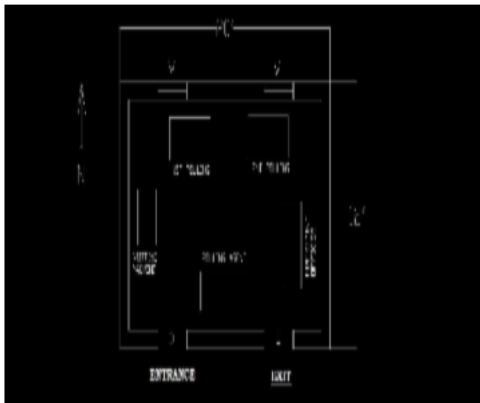

নির্বাচক নিবন্ধন আধিকারিকের স্বাক্ষর

Nazri Naksha

Google Map View

Polling Station Building Front View

Polling Station Front View

Cad View

Key MAP View

1 নাম : মারজিলা বেগম মায়ের নাম: রহমতি বিবি সেখ বাড়ির নং : n0118 বয়স : 39 লিঙ্গ : মহিলা	JQY2434702 ফটো উপলব্ধ	2 নাম : সেখ জাবের আলি পিতার নাম: সেখ সামসুলা বাড়ির নং : n0060 বয়স : 31 লিঙ্গ : পুরুষ	UUD1502715 ফটো উপলব্ধ	3 নাম : ফিরোজা বিবি সেখ স্বামীর নাম: আনোয়ার মোলা বাড়ির নং : n0060 বয়স : 53 লিঙ্গ : মহিলা	JQY1280437 ফটো উপলব্ধ
4 নাম : আনোয়ার মোল্লা পিতার নাম: মোল্লা নুরুল হোসেন বাড়ির নং : n0060 বয়স : 54 লিঙ্গ : পুরুষ	UUD1502632 ফটো উপলব্ধ	5 নাম : মাজেনাহার বেগম মল্লিক স্বামীর নাম: সাহাদআলি মল্লিক বাড়ির নং : n0060 বয়স : 55 লিঙ্গ : মহিলা	WB/39/268/351235 ফটো উপলব্ধ	6 নাম : সামসুল হক সেখ পিতার নাম: ইদরিস সেখ বাড়ির নং : n0060 বয়স : 62 লিঙ্গ : পুরুষ	UUD1691666 ফটো উপলব্ধ
7 নাম : জিন্নাতারা বেগম স্বামীর নাম: আব্বাসউদ্দিন মল্লিক বাড়ির নং : n0125 বয়স : 62 লিঙ্গ : মহিলা	WB/39/268/351079 ফটো উপলব্ধ	8 নাম : সিরাজউদ্দিন মল্লিক পিতার নাম: আব্বাসউদ্দিন মল্লিক বাড়ির নং : n0125 বয়স : 41 লিঙ্গ : পুরুষ	UUD1607381 ফটো উপলব্ধ	9 নাম : সেখ অর্থা মায়ের নাম: হাসনা আকতার বানু বাড়ির নং : এন0125 বয়স : 20 লিঙ্গ : পুরুষ	UUD2561884 ফটো উপলব্ধ
10 নাম : রবিউল হক মল্লিক পিতার নাম: গুলিমা বিবি বাড়ির নং : n0031 বয়স : 37 লিঙ্গ : পুরুষ	UUD0237610 ফটো উপলব্ধ	11 নাম : এনামুল হক মল্লিক পিতার নাম: একরাম মল্লিক বাড়ির নং : n0031 বয়স : 46 লিঙ্গ : পুরুষ	JQY1485770 ফটো উপলব্ধ	12 নাম : আসমা বিবি স্বামীর নাম: আনসার আলি মল্লিক বাড়ির নং : n0102 বয়স : 67 লিঙ্গ : মহিলা	JQY1280973 ফটো উপলব্ধ
13 নাম : আনোয়ার আলি মল্লিক পিতার নাম: আহিদ মল্লিক বাড়ির নং : n0102 বয়স : 61 লিঙ্গ : পুরুষ	WB/39/268/351874 ফটো উপলব্ধ	14 নাম : নুরমোসা বিবি মল্লিক স্বামীর নাম: আনোয়ার আলি মল্লিক বাড়ির নং : n0102 বয়স : 56 লিঙ্গ : মহিলা	JQY1281468 ফটো উপলব্ধ	15 নাম : আমিনুর ইসলাম মল্লিক পিতার নাম: আনোয়ার আলি মল্লিক বাড়ির নং : n0102 বয়স : 33 লিঙ্গ : পুরুষ	UUD1502798 ফটো উপলব্ধ
16 নাম : সেখ মহঃ খায়রুল হোসেন পিতার নাম: আলি হোসেন সেখ বাড়ির নং : n0036 বয়স : 37 লিঙ্গ : পুরুষ	UUD1173103 ফটো উপলব্ধ	17 নাম : মোসাব্বুর সেখ পিতার নাম: হোসেন সেখ বাড়ির নং : n0140 বয়স : 47 লিঙ্গ : পুরুষ	JQY1280320 ফটো উপলব্ধ	18 নাম : সামসুল্লাহর বেগম স্বামীর নাম: মোসাব্বুর সেখ বাড়ির নং : n0140 বয়স : 33 লিঙ্গ : মহিলা	UUD1607225 ফটো উপলব্ধ
19 নাম : বদিউজ্জমান সৈয়দ পিতার নাম: আহাম্মাদ সৈয়দ বাড়ির নং : n0128 বয়স : 62 লিঙ্গ : পুরুষ	WB/39/268/351864 ফটো উপলব্ধ	20 নাম : তাহেরমোসা সৈয়দ স্বামীর নাম: বদিউজ্জমান সৈয়দ বাড়ির নং : n0128 বয়স : 42 লিঙ্গ : মহিলা	JQY2524387 ফটো উপলব্ধ	21 নাম : নার্গিস খাতুন সেখ স্বামীর নাম: নজরুল সেখ বাড়ির নং : n0074 বয়স : 45 লিঙ্গ : মহিলা	JQY1280395 ফটো উপলব্ধ
22 নাম : সেখ ফারুক রহমান পিতার নাম: সেখ গোলাম কিবরিয়া বাড়ির নং : N0207 বয়স : 26 লিঙ্গ : পুরুষ	UUD2195105 ফটো উপলব্ধ	23 নাম : টোটন মল্লিক পিতার নাম: আনোয়ার মল্লিক বাড়ির নং : N0058 বয়স : 27 লিঙ্গ : পুরুষ	UUD1952894 ফটো উপলব্ধ	24 নাম : সোনালী খন্দেকার স্বামীর নাম: আব্বাস হোসেন খন্দেকার বাড়ির নং : N0150 বয়স : 25 লিঙ্গ : মহিলা	UUD2206985 ফটো উপলব্ধ
25 নাম : সেখ আবসর পিতার নাম: আনসার সেখ বাড়ির নং : N0168 বয়স : 25 লিঙ্গ : পুরুষ	UUD2194314 ফটো উপলব্ধ	26 নাম : মির্জা জসিমউদ্দিন পিতার নাম: বদির মির্জা বাড়ির নং : N0167 বয়স : 26 লিঙ্গ : পুরুষ	UUD2207033 ফটো উপলব্ধ	27 নাম : সেখ আবদুর রব পিতার নাম: সেখ রওশন জামাল বাড়ির নং : N0175 বয়স : 25 লিঙ্গ : পুরুষ	UUD2214062 ফটো উপলব্ধ
28 নাম : সেখ মোনিরুল পিতার নাম: সেখ আসাদুল্লা বাড়ির নং : N0018 বয়স : 24 লিঙ্গ : পুরুষ	UUD2207348 ফটো উপলব্ধ	29 নাম : সেখ আসরাফুল আলম পিতার নাম: সেখ আসগর আলি বাড়ির নং : N0196 বয়স : 25 লিঙ্গ : পুরুষ	UUD2207181 ফটো উপলব্ধ	30 নাম : নাসির খন্দেকার পিতার নাম: আব্দুল মান্নান খন্দেকার বাড়ির নং : n0148 বয়স : 28 লিঙ্গ : পুরুষ	UUD1764877 ফটো উপলব্ধ