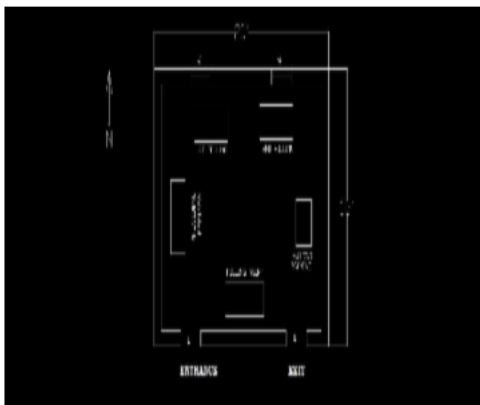

নির্বাচক নিবন্ধন আধিকারিকের স্বাক্ষর

Nazri Naksha

Google Map View

Polling Station Building Front View

Polling Station Front View

Cad View

Key MAP View

1 নাম : সেখ স্বপন পিতার নাম : উম্মি সেখ বাড়ির নং : n0223 বয়স : 27 লিঙ্গ : পুরুষ	UUD2059954 ফটো উপলব্ধ	2 নাম : মুফতি ইজাজ আহম্মদ পিতার নাম : মুফতি আবুল কালাম বাড়ির নং : n0207 বয়স : 27 লিঙ্গ : পুরুষ	UUD1941343 ফটো উপলব্ধ	3 নাম : সেখ আলোমগীর পিতার নাম : আয়নালা সেখ বাড়ির নং : N0241 বয়স : 27 লিঙ্গ : পুরুষ	UUD2035426 ফটো উপলব্ধ
4 নাম : সামিনা বিবি স্বামীর নাম : সেখ সোরহক বাড়ির নং : n0297 বয়স : 28 লিঙ্গ : মহিলা	UUD2053593 ফটো উপলব্ধ	5 নাম : রোজনা নাসরিন পিতার নাম : আবুল কালাম হাফিজুর রহমান বাড়ির নং : n0207 বয়স : 26 লিঙ্গ : মহিলা	UUD2053601 ফটো উপলব্ধ	6 নাম : আয়েসা বিবি স্বামীর নাম : হাসান আলি মল্লিক বাড়ির নং : N0215 বয়স : 28 লিঙ্গ : মহিলা	UUD2053619 ফটো উপলব্ধ
7 নাম : সুরকতি বিবি স্বামীর নাম : সানোয়ার সেখ বাড়ির নং : n0271 বয়স : 31 লিঙ্গ : মহিলা	UUD2053627 ফটো উপলব্ধ	8 নাম : মফিজা বিবি স্বামীর নাম : সেখ খোকন বাড়ির নং : এন0295 বয়স : 24 লিঙ্গ : মহিলা	UUD2298016 ফটো উপলব্ধ	9 নাম : জলি বিবি স্বামীর নাম : সেখ ইদবস বাড়ির নং : এন0251 বয়স : 23 লিঙ্গ : মহিলা	UUD2298040 ফটো উপলব্ধ
10 নাম : শাহনাজ মুফতি স্বামীর নাম : মুফতি গোলাম গাউস বাড়ির নং : এন0208 বয়স : 25 লিঙ্গ : মহিলা	UUD2321214 ফটো উপলব্ধ	11 নাম : সেখ শরিফুদ্দিন পিতার নাম : সেখ হীরা বাড়ির নং : নং264 বয়স : 24 লিঙ্গ : পুরুষ	UUD2297711 ফটো উপলব্ধ	12 নাম : সেখ আলাউদ্দিন পিতার নাম : সেখ আকবর বাড়ির নং : এন0251 বয়স : 24 লিঙ্গ : পুরুষ	UUD2321297 ফটো উপলব্ধ
13 নাম : সেখ কলি বেগম স্বামীর নাম : সেখ উজ্জ্বল বাড়ির নং : এন0310 বয়স : 26 লিঙ্গ : মহিলা	UUD2320935 ফটো উপলব্ধ	14 নাম : রেসমা বিবি স্বামীর নাম : সেখ শাহাজাহান বাড়ির নং : নং260 বয়স : 28 লিঙ্গ : মহিলা	UUD2298495 ফটো উপলব্ধ	15 নাম : আলমগীর সেখ পিতার নাম : সেখ আকবর বাড়ির নং : এন0251 বয়স : 24 লিঙ্গ : পুরুষ	UUD2321313 ফটো উপলব্ধ
16 নাম : রংগিনা বিবি সেখ স্বামীর নাম : সেখ মনসুর বাড়ির নং : নং272 বয়স : 26 লিঙ্গ : মহিলা	UUD2298461 ফটো উপলব্ধ	17 নাম : মনিরা বিবি স্বামীর নাম : জাহেরুল খান বাড়ির নং : নং233 বয়স : 28 লিঙ্গ : মহিলা	UUD2298875 ফটো উপলব্ধ	18 নাম : রেস্তোনা বিবি স্বামীর নাম : সেখ মনোয়ার বাড়ির নং : নং277 বয়স : 25 লিঙ্গ : মহিলা	UUD2298909 ফটো উপলব্ধ
19 নাম : মোমিজল সেখ পিতার নাম : সেখ নজরুল সেখ বাড়ির নং : n0323 বয়স : 28 লিঙ্গ : পুরুষ	UUD1941129 ফটো উপলব্ধ	20 নাম : পাতাসি খাতুন স্বামীর নাম : মকসেদ সেখ বাড়ির নং : n0325 বয়স : 29 লিঙ্গ : মহিলা	UUD1941152 ফটো উপলব্ধ	21 নাম : পায়েল বিবি স্বামীর নাম : খোকন মল্লিক বাড়ির নং : n0326 বয়স : 37 লিঙ্গ : মহিলা	UUD1941160 ফটো উপলব্ধ
22 নাম : ফতেমা বিবি স্বামীর নাম : আলাউদ্দিন সেখ বাড়ির নং : n0327 বয়স : 35 লিঙ্গ : মহিলা	UUD1941236 ফটো উপলব্ধ	23 নাম : নার্গিস বিবি স্বামীর নাম : সেখ মহবুল বাড়ির নং : এন0216 বয়স : 27 লিঙ্গ : মহিলা	UUD2081453 ফটো উপলব্ধ	24 নাম : রেস্তোনা বেগম স্বামীর নাম : জহিরুদ্দিন সেখ বাড়ির নং : N0267 বয়স : 35 লিঙ্গ : মহিলা	UUD1250984 ফটো উপলব্ধ
25 নাম : সেখ রবিউল হক পিতার নাম : জিয়াউল হক সেখ বাড়ির নং : এন0239 বয়স : 26 লিঙ্গ : পুরুষ	UUD2081503 ফটো উপলব্ধ	26 নাম : সেখ নুরুল পিতার নাম : সেখ বাবলু বাড়ির নং : এন0312 বয়স : 26 লিঙ্গ : পুরুষ	UUD2291839 ফটো উপলব্ধ	27 নাম : সেখ তুফান পিতার নাম : সেখ বাবলু বাড়ির নং : এন0313 বয়স : 25 লিঙ্গ : পুরুষ	UUD2291847 ফটো উপলব্ধ
28 নাম : তুহমিনা খাতুন স্বামীর নাম : সেখ রাজু বাড়ির নং : নং241 বয়স : 24 লিঙ্গ : মহিলা	UUD2298792 ফটো উপলব্ধ	29 নাম : মহিমা খাতুন স্বামীর নাম : সেখ স্বপন বাড়ির নং : এন0223 বয়স : 21 লিঙ্গ : মহিলা	UUD2441657 ফটো উপলব্ধ	30 নাম : সেখ রিজাউল পিতার নাম : সেখ নজরুল বাড়ির নং : নং216 বয়স : 27 লিঙ্গ : পুরুষ	UUD2298693 ফটো উপলব্ধ