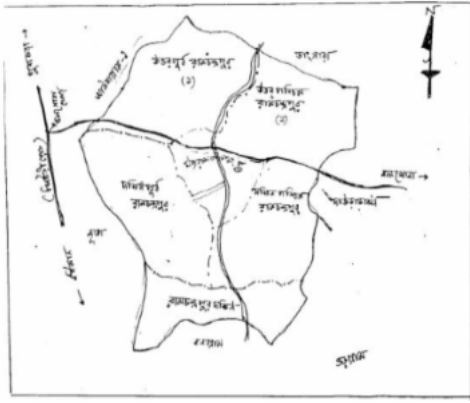

Nazri Naksha