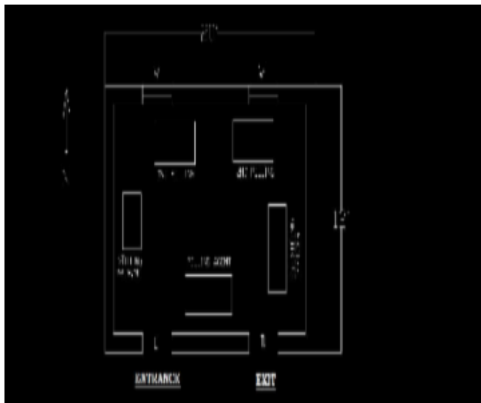

নির্বাচক নিবন্ধন আধিকারিকের স্বাক্ষর

Nazri Naksha

Google Map View

Polling Station Building Front View

Polling Station Front View

Cad View

Key MAP View

বিধানসভা নির্বাচনক্ষেত্রের নং, নাম : 267-ভাতার
ভাগ নং, নাম : 1-পশ্চিম-দক্ষিণ কালুত্তক