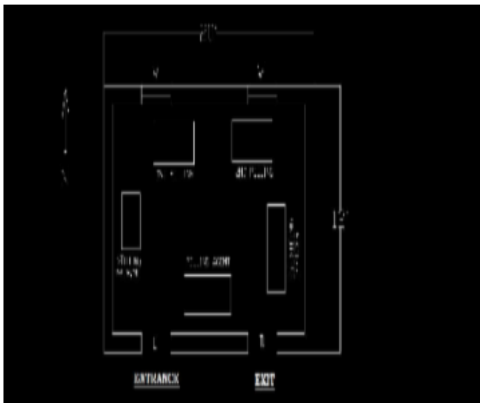

নির্বাচক নিবন্ধন আধিকারিকের স্বাক্ষর

Nazri Naksha

Google Map View

Polling Station Building Front View

Polling Station Front View

Cad View

Key MAP View

1	JQY1374164	নাম : সুরাইয়া বেগম সেখ স্বামীর নাম: আসরফ আলী সেখ বাড়ির নং : n0066 বয়স : 45 লিঙ্গ : মহিলা	ফটো উপলব্ধ	2	JQY1493501	নাম : আলোয়া বেগম স্বামীর নাম: রিজওয়ান কারীম বাড়ির নং : n0069 বয়স : 53 লিঙ্গ : মহিলা	ফটো উপলব্ধ	3	UUD2498475	নাম : রিজওয়ান কারীম পিতার নাম: আবুল কাশেম খাদিম বাড়ির নং : n0069 বয়স : 58 লিঙ্গ : পুরুষ	ফটো উপলব্ধ
4	JQY2318624	নাম : চায়না বেগম স্বামীর নাম: জালালউদ্দিন সেখ বাড়ির নং : n0067 বয়স : 44 লিঙ্গ : মহিলা	ফটো উপলব্ধ	5	JQY1493410	নাম : আনোয়ারাবেগম মুন্সী স্বামীর নাম: নরুল ইসলাম মুন্সী বাড়ির নং : n0067 বয়স : 47 লিঙ্গ : মহিলা	ফটো উপলব্ধ	6	WB/39/268/411375	নাম : মুন্সী নুরুল ইসলাম পিতার নাম: জাকেরুল ইসলাম বাড়ির নং : n0067 বয়স : 57 লিঙ্গ : পুরুষ	ফটো উপলব্ধ
7	WB/39/268/411009	নাম : সৈয়দর রহমান পিতার নাম: মহম্মদ আলি বাড়ির নং : n0058 বয়স : 61 লিঙ্গ : পুরুষ	ফটো উপলব্ধ	8	JQY2545721	নাম : সেলিনাবিবি সেখ স্বামীর নাম: গোলাবাহার সেখ বাড়ির নং : n0046 বয়স : 44 লিঙ্গ : মহিলা	ফটো উপলব্ধ	9	WB/39/268/411098	নাম : পারুল সেখ স্বামীর নাম: মহসেন সেখ বাড়ির নং : n0046 বয়স : 53 লিঙ্গ : মহিলা	ফটো উপলব্ধ
10	UUD1608025	নাম : সেখ করিম পিতার নাম: সেখ নিয়ামত বাড়ির নং : n0045 বয়স : 30 লিঙ্গ : পুরুষ	ফটো উপলব্ধ	11	JQY2654341	নাম : মনিরুল সেখ পিতার নাম: মেন্টু সেখ বাড়ির নং : n0078 বয়স : 46 লিঙ্গ : পুরুষ	ফটো উপলব্ধ	12	JQY2318574	নাম : হাসানুর জামান পিতার নাম: মহঃ ইকবাল বাড়ির নং : n0078 বয়স : 43 লিঙ্গ : পুরুষ	ফটো উপলব্ধ
13	JQY2318582	নাম : লুতফননিছা খাতুন স্বামীর নাম: মহঃ মনিরুল জামান বাড়ির নং : n0078 বয়স : 48 লিঙ্গ : মহিলা	ফটো উপলব্ধ	14	JQY2545689	নাম : মহঃ মনিরুল জামান পিতার নাম: মহঃ ইকবাল বাড়ির নং : n0078 বয়স : 46 লিঙ্গ : পুরুষ	ফটো উপলব্ধ	15	UUD2142917	নাম : রাজিয়া বিবি স্বামীর নাম: মহঃ ইকবাল বাড়ির নং : n0078 বয়স : 66 লিঙ্গ : মহিলা	ফটো উপলব্ধ
16	WB/39/268/411245	নাম : জাকিরহোসেন মল্লিক পিতার নাম: এমরান মল্লিক বাড়ির নং : n0075 বয়স : 58 লিঙ্গ : পুরুষ	ফটো উপলব্ধ	17	UUD0246660	নাম : সাহা রফিকউদ্দিন মামান পিতার নাম: নজরুল মামান বাড়ির নং : n0044 বয়স : 38 লিঙ্গ : পুরুষ	ফটো উপলব্ধ	18	JQY2320133	নাম : সাবিনা বিবি স্বামীর নাম: আসরাফুল মামান বাড়ির নং : n0044 বয়স : 40 লিঙ্গ : মহিলা	ফটো উপলব্ধ
19	UUD0246652	নাম : আসরাফুল মামান পিতার নাম: নজরুল মামান বাড়ির নং : n0044 বয়স : 52 লিঙ্গ : পুরুষ	ফটো উপলব্ধ	20	WB/39/268/411074	নাম : জাহানারা মোল্লা স্বামীর নাম: জহুরুল মোল্লা বাড়ির নং : n0044 বয়স : 49 লিঙ্গ : মহিলা	ফটো উপলব্ধ	21	UUD2137909	নাম : হুমায়ুন কবির খাদিম পিতার নাম: আযুব খাদিম বাড়ির নং : n0043 বয়স : 56 লিঙ্গ : পুরুষ	ফটো উপলব্ধ
22	JQY2318228	নাম : হাবিব সেখ পিতার নাম: আবুল হাসেম সেখ বাড়ির নং : n0103 বয়স : 40 লিঙ্গ : পুরুষ	ফটো উপলব্ধ	23	UUD1173368	নাম : গুন বেগম স্বামীর নাম: সুকলাল সেখ বাড়ির নং : n0146 বয়স : 56 লিঙ্গ : মহিলা	ফটো উপলব্ধ	24	JQY2545705	নাম : সেখ আসাদুল হক পিতার নাম: সেখ আজিজুল হক বাড়ির নং : n0146 বয়স : 48 লিঙ্গ : পুরুষ	ফটো উপলব্ধ
25	UUD1173392	নাম : সাহানারা বেগম স্বামীর নাম: সেখ আসাদুল হক বাড়ির নং : n0146 বয়স : 39 লিঙ্গ : মহিলা	ফটো উপলব্ধ	26	JQY2000685	নাম : সেখ সহিদুল হক পিতার নাম: সেখ আজিজুল হক বাড়ির নং : n0146 বয়স : 42 লিঙ্গ : পুরুষ	ফটো উপলব্ধ	27	JQY1374115	নাম : আর্জিনা বিবি খাদিম স্বামীর নাম: রেজাউল খাদিম বাড়ির নং : n0043 বয়স : 48 লিঙ্গ : মহিলা	ফটো উপলব্ধ
28	UUD1692243	নাম : সেলিমা বিবি খাদিম স্বামীর নাম: রফিকুল ইসলাম খাদিম বাড়ির নং : n0043 বয়স : 45 লিঙ্গ : মহিলা	ফটো উপলব্ধ	29	UUD1608090	নাম : মহঃ জেসান খাতুন পিতার নাম: মহঃ উমেদ আলী বাড়ির নং : n0043 বয়স : 33 লিঙ্গ : পুরুষ	ফটো উপলব্ধ	30	UUD1411529	নাম : জ্যোৎস্না খাতুন স্বামীর নাম: মনিরুল সেখ বাড়ির নং : n0078 বয়স : 32 লিঙ্গ : মহিলা	ফটো উপলব্ধ