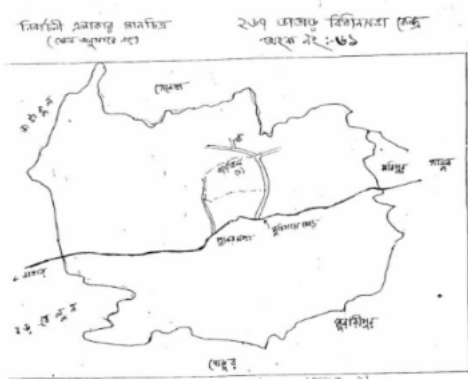

Nazri Naksha