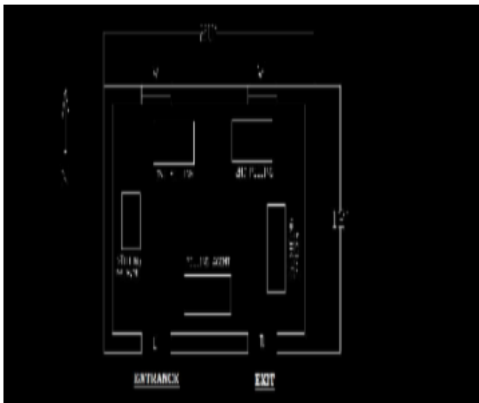

নির্বাচক নিবন্ধন আধিকারিকের স্বাক্ষর

Nazri Naksha

Google Map View

Polling Station Building Front View

Polling Station Front View

Cad View

Key MAP View

1 নাম : নুরুল্লাহর বেগম স্বামীর নাম : আহম্মদ হোসেন বাড়ির নং : n0015 বয়স : 66 লিঙ্গ : মহিলা ফটো উপলব্ধ	WB/39/268/414167	2 নাম : তপিজুল বড়াল পিতার নাম : রায়হান বড়াল বাড়ির নং : n0053 বয়স : 31 লিঙ্গ : পুরুষ ফটো উপলব্ধ	UUD1504133	3 নাম : রাজেশ বড়াল পিতার নাম : রায়হান বড়াল বাড়ির নং : n0053 বয়স : 33 লিঙ্গ : পুরুষ ফটো উপলব্ধ	UUD1325547
4 নাম : রায়হান বড়াল পিতার নাম : হাতেম বড়াল বাড়ির নং : n0053 বয়স : 64 লিঙ্গ : পুরুষ ফটো উপলব্ধ	WB/39/268/414108	5 নাম : লায়লা আঞ্জুম পিতার নাম : নুরুল আমিন বাড়ির নং : n0126 বয়স : 33 লিঙ্গ : মহিলা ফটো উপলব্ধ	UUD1325729	6 নাম : ফারুক আহমেদ পিতার নাম : সেখ নুরে রাশিদ বাড়ির নং : n0150 বয়স : 40 লিঙ্গ : পুরুষ ফটো উপলব্ধ	UUD0248831
7 নাম : মোমেনা বিবি স্বামীর নাম : ফারুক আহমেদ বাড়ির নং : n0150 বয়স : 32 লিঙ্গ : মহিলা ফটো উপলব্ধ	UUD1504471	8 নাম : জুলেখা খাতুন স্বামীর নাম : মেহেবুব হোসেন বাড়ির নং : n0083 বয়স : 28 লিঙ্গ : মহিলা ফটো উপলব্ধ	UUD1766096	9 নাম : লিলুফা ইয়াসমিন বেগম স্বামীর নাম : আব্বাস বড়াল বাড়ির নং : n0151 বয়স : 45 লিঙ্গ : মহিলা ফটো উপলব্ধ	HLV2543023
10 নাম : মহঃ নুরুল আমিন পিতার নাম : আহম্মদ আলি বাড়ির নং : n0126 বয়স : 71 লিঙ্গ : পুরুষ ফটো উপলব্ধ	WB/39/268/414315	11 নাম : মহম্মদাবিবি স্বামীর নাম : মহঃ নুরুল আমিন বাড়ির নং : n0126 বয়স : 67 লিঙ্গ : মহিলা ফটো উপলব্ধ	WB/39/268/414570	12 নাম : মহঃসালাউদ্দিন পিতার নাম : মহঃ নুরুল আমিন বাড়ির নং : n0126 বয়স : 48 লিঙ্গ : পুরুষ ফটো উপলব্ধ	UUD2559623
13 নাম : মহঃ সহিউদ্দিন পিতার নাম : মহঃ নুরুল আমিন বাড়ির নং : n0126 বয়স : 41 লিঙ্গ : পুরুষ ফটো উপলব্ধ	JQY2546356	14 নাম : মহম্মদ সামাউন পিতার নাম : আহম্মদ আলি বাড়ির নং : n0126 বয়স : 67 লিঙ্গ : পুরুষ ফটো উপলব্ধ	UUD2143550	15 নাম : মীরাতুন নাহার খাতুন পিতার নাম : মহঃ সামাউন বাড়ির নং : n0126 বয়স : 42 লিঙ্গ : মহিলা ফটো উপলব্ধ	JQY2001915
16 নাম : মহম্মদ মনিরউদ্দিন পিতার নাম : মহঃ নুরুল আমিন বাড়ির নং : n0126 বয়স : 42 লিঙ্গ : পুরুষ ফটো উপলব্ধ	JQY2654903	17 নাম : মহিউদ্দিন সেখ পিতার নাম : মহঃ নুরুল আমিন মহাম্মদ বাড়ির নং : n0126 বয়স : 38 লিঙ্গ : পুরুষ ফটো উপলব্ধ	UUD1325364	18 নাম : শাহেনশাহ কবির পিতার নাম : মহঃ সামাউন বাড়ির নং : n0126 বয়স : 35 লিঙ্গ : পুরুষ ফটো উপলব্ধ	UUD1239011
19 নাম : আসিফ আহম্মদ পিতার নাম : আহম্মদ হোসেন বাড়ির নং : n0015 বয়স : 38 লিঙ্গ : পুরুষ ফটো উপলব্ধ	JQY2612844	20 নাম : জুলফিকার আহম্মদ পিতার নাম : আহম্মদ হোসেন বাড়ির নং : n0015 বয়স : 39 লিঙ্গ : পুরুষ ফটো উপলব্ধ	JQY2546281	21 নাম : আনহারা খাতুন স্বামীর নাম : মহঃ নুরে রাশিদ বাড়ির নং : n0083 বয়স : 67 লিঙ্গ : মহিলা ফটো উপলব্ধ	WB/39/268/414238
22 নাম : নাসিমা খাতুন পিতার নাম : মনিমুর রহমান বাড়ির নং : n0089 বয়স : 29 লিঙ্গ : মহিলা ফটো উপলব্ধ	UUD1692631	23 নাম : সেখ শাহজাহান পিতার নাম : সেখ মনসুর রহমান বাড়ির নং : n0089 বয়স : 35 লিঙ্গ : পুরুষ ফটো উপলব্ধ	UUD1238930	24 নাম : সেখ আনসার পিতার নাম : সেখ মহিদি বাড়ির নং : n0094 বয়স : 56 লিঙ্গ : পুরুষ ফটো উপলব্ধ	WB/39/268/414521
25 নাম : নাসিমা খাতুন স্বামীর নাম : সেখ আনসার বাড়ির নং : N/0/288 বয়স : 49 লিঙ্গ : মহিলা ফটো উপলব্ধ	JQY1373281	26 নাম : সেখ মোমিন আলী পিতার নাম : সেখ মহিদি বাড়ির নং : n0094 বয়স : 53 লিঙ্গ : পুরুষ ফটো উপলব্ধ	JQY1493824	27 নাম : মাহসুদা সেখ স্বামীর নাম : সেখ মোমিন আলী বাড়ির নং : n0094 বয়স : 43 লিঙ্গ : মহিলা ফটো উপলব্ধ	JQY1493808
28 নাম : সেখ ওয়াসিম পিতার নাম : সেখ আনসার বাড়ির নং : n0094 বয়স : 26 লিঙ্গ : পুরুষ ফটো উপলব্ধ	UUD2045557	29 নাম : সেখ মাসদুর রহমান পিতার নাম : সেখ মনসুর রহমান বাড়ির নং : n0089 বয়স : 26 লিঙ্গ : পুরুষ ফটো উপলব্ধ	UUD2045573	30 নাম : জান্নাতুন খাতুন স্বামীর নাম : ওয়াসিম রাজা বাড়ির নং : N0126 বয়স : 24 লিঙ্গ : মহিলা ফটো উপলব্ধ	UUD2194025