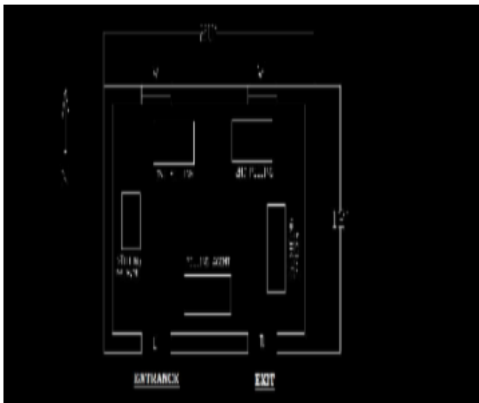

নির্বাচক নিবন্ধন আধিকারিকের স্বাক্ষর

Nazri Naksha

Google Map View

Polling Station Building Front View

Polling Station Front View

Cad View

Key MAP View

1 নাম : বৈশাখী খাতুন স্বামীর নাম : ফিরোজ সেখ বাড়ির নং : n0093 বয়স : 28 লিঙ্গ : মহিলা	UUD1766211 ফটো উপলব্ধ	2 নাম : তাজমিরা বিবি সেখ স্বামীর নাম : সেখ বাসিরউদ্দিন বাড়ির নং : n0031 বয়স : 39 লিঙ্গ : মহিলা	JQY2547115 ফটো উপলব্ধ	3 নাম : সেখ জিয়ারুল হক পিতার নাম : সেখ নূরমহম্মদ বাড়ির নং : n0043 বয়স : 53 লিঙ্গ : পুরুষ	WB/39/268/417108 ফটো উপলব্ধ
4 নাম : ফিরদৌসী বেগম সেখ স্বামীর নাম : বদরুআলম সেখ বাড়ির নং : n0036 বয়স : 46 লিঙ্গ : মহিলা	JQY1435890 ফটো উপলব্ধ	5 নাম : সাহিদুর রহমান পিতার নাম : উল্লাহুল বাড়ির নং : n0035 বয়স : 34 লিঙ্গ : পুরুষ	UUD1239052 ফটো উপলব্ধ	6 নাম : শেফালী সেখ স্বামীর নাম : জহুরুল সেখ বাড়ির নং : n0035 বয়স : 60 লিঙ্গ : মহিলা	WB/39/268/417149 ফটো উপলব্ধ
7 নাম : পাপিয়া বেগম স্বামীর নাম : সেখ রফিকুল ইসলাম বাড়ির নং : n0037 বয়স : 39 লিঙ্গ : মহিলা	JQY2654986 ফটো উপলব্ধ	8 নাম : রফিকুল্লাহ বেগম স্বামীর নাম : সেখ নূরুল আমিন বাড়ির নং : n0037 বয়স : 64 লিঙ্গ : মহিলা	WB/39/268/417154 ফটো উপলব্ধ	9 নাম : সেখ নূরুল আমিন পিতার নাম : সেখ আব্দুল মান্নান বাড়ির নং : n0037 বয়স : 69 লিঙ্গ : পুরুষ	WB/39/268/417151 ফটো উপলব্ধ
10 নাম : সেখ হাসনুর জামাল পিতার নাম : সেখ আলমাস রহ বাড়ির নং : n0030 বয়স : 31 লিঙ্গ : পুরুষ	WB/39/268/417127 ফটো উপলব্ধ	11 নাম : বদরুল্লাহ বেগম স্বামীর নাম : সেখ হাসিবুল জামাল বাড়ির নং : n0030 বয়স : 35 লিঙ্গ : মহিলা	UUD1326008 ফটো উপলব্ধ	12 নাম : সেখ হাসিবুল জামাল পিতার নাম : সেখ আলমাস রহ সেখ বাড়ির নং : n0030 বয়স : 54 লিঙ্গ : পুরুষ	UUD2138808 ফটো উপলব্ধ
13 নাম : সাহিলা বিবি দেব স্বামীর নাম : আতিয়ার রহমান সেখ বাড়ির নং : n0019 বয়স : 66 লিঙ্গ : মহিলা	UUD1608413 ফটো উপলব্ধ	14 নাম : মনোমিতা সেখ স্বামীর নাম : এনিচ সেখ বাড়ির নং : n0022 বয়স : 42 লিঙ্গ : মহিলা	JQY1494319 ফটো উপলব্ধ	15 নাম : ঝর্ণা বিবি (খাতুন) সেখ স্বামীর নাম : ফকিরুল সেখ বাড়ির নং : n0061 বয়স : 37 লিঙ্গ : মহিলা	UUD1239102 ফটো উপলব্ধ
16 নাম : মনিরুল সেখ পিতার নাম : আলকাশ সেখ বাড়ির নং : n0059 বয়স : 32 লিঙ্গ : পুরুষ	UUD1412105 ফটো উপলব্ধ	17 নাম : চাঁদনীহারা সেখ স্বামীর নাম : আলকাশ সেখ বাড়ির নং : n0059 বয়স : 53 লিঙ্গ : মহিলা	JQY2320851 ফটো উপলব্ধ	18 নাম : সেখ আলকাশ পিতার নাম : সেখ সামসুল বাড়ির নং : n0059 বয়স : 58 লিঙ্গ : পুরুষ	WB/39/268/417281 ফটো উপলব্ধ
19 নাম : গোলেনুর খাতুন স্বামীর নাম : হোসানের জামাল মোল্লা বাড়ির নং : এন0069 বয়স : 35 লিঙ্গ : মহিলা	UUD1242601 ফটো উপলব্ধ	20 নাম : সেখ মিজানুর হোসেন পিতার নাম : সেখ মফিজুল হক বাড়ির নং : n0052 বয়স : 33 লিঙ্গ : পুরুষ	UUD1325943 ফটো উপলব্ধ	21 নাম : সেখ জালালউদ্দিন পিতার নাম : সেখ আবু বক্কার বাড়ির নং : n0258 বয়স : 50 লিঙ্গ : পুরুষ	WB/39/268/417329 ফটো উপলব্ধ
22 নাম : মোবারক মোল্লা পিতার নাম : মোমেজুল মোল্লা বাড়ির নং : n0258 বয়স : 40 লিঙ্গ : পুরুষ	JQY2320489 ফটো উপলব্ধ	23 নাম : সেখ রবিউল হক পিতার নাম : সেখ সিরাজুল হক বাড়ির নং : n0258 বয়স : 31 লিঙ্গ : পুরুষ	UUD1412048 ফটো উপলব্ধ	24 নাম : নূরনিহার বিবি স্বামীর নাম : সেখ জিয়ারুল হক বাড়ির নং : n0043 বয়স : 51 লিঙ্গ : মহিলা	WB/39/268/417107 ফটো উপলব্ধ
25 নাম : সেখ মিনরুল হক পিতার নাম : সেখ আমান সেখ বাড়ির নং : n0054 বয়স : 54 লিঙ্গ : পুরুষ	UUD2341394 ফটো উপলব্ধ	26 নাম : আমিনা বেগম স্বামীর নাম : সেখ মিনারুল হক বাড়ির নং : n0054 বয়স : 51 লিঙ্গ : মহিলা	WB/39/268/417155 ফটো উপলব্ধ	27 নাম : সেখ ইমরুল হক পিতার নাম : সেখ মিনারুল হক বাড়ির নং : n0054 বয়স : 28 লিঙ্গ : পুরুষ	UUD1692789 ফটো উপলব্ধ
28 নাম : সেখ উলফত পিতার নাম : সেখ কলিমুদ্দিন বাড়ির নং : n0073 বয়স : 66 লিঙ্গ : পুরুষ	JQY0782367 ফটো উপলব্ধ	29 নাম : সেখ সাহেব পিতার নাম : সেখ উলফত বাড়ির নং : n0073 বয়স : 31 লিঙ্গ : পুরুষ	UUD1504810 ফটো উপলব্ধ	30 নাম : বদরুল্লাহ সেখ স্বামীর নাম : উলফত সেখ বাড়ির নং : n0073 বয়স : 61 লিঙ্গ : মহিলা	JQY2320927 ফটো উপলব্ধ