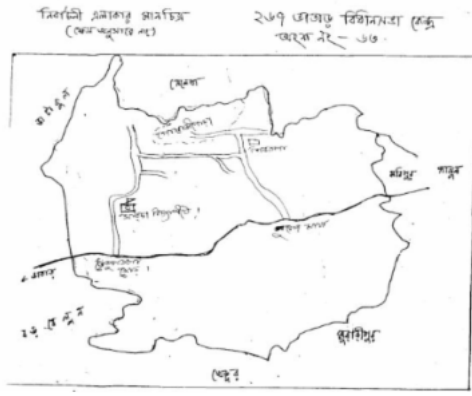

Nazri Naksha