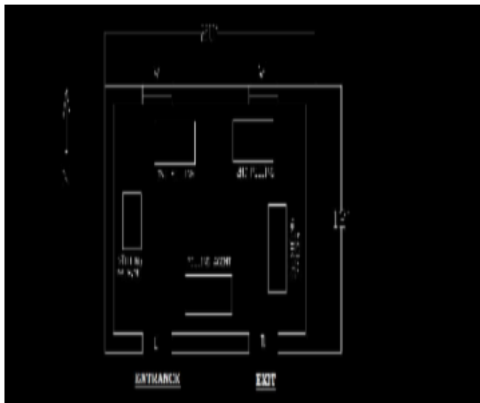

নির্বাচক নিবন্ধন আধিকারিকের স্বাক্ষর

Nazri Naksha

Google Map View

Polling Station Building Front View

Polling Station Front View

Cad View

Key MAP View

বিধানসভা নির্বাচনক্ষেত্রের নং, নাম : 267-ভাতার
ভাগ নং, নাম : 1-মুকুন্দপুর