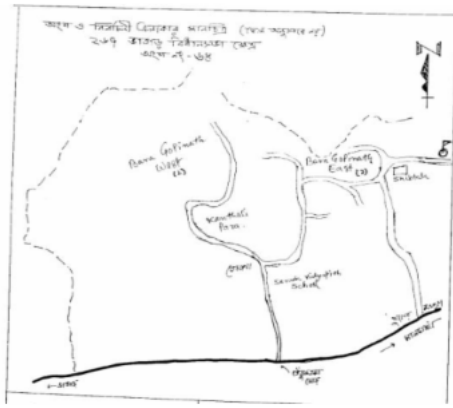

নির্বাচক নিবন্ধন আধিকারিকের স্বাক্ষর

Nazri Naksha

Google Map View

Polling Station Building Front View

Polling Station Front View

Cad View

Key MAP View

বিধানসভা নির্বাচনক্ষেত্রের নং, নাম : 267-ভাতার
ভাগ নং, নাম : 1-মুকুন্দপুর