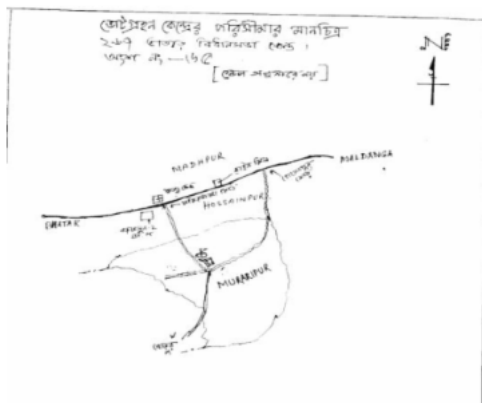

Nazri Naksha