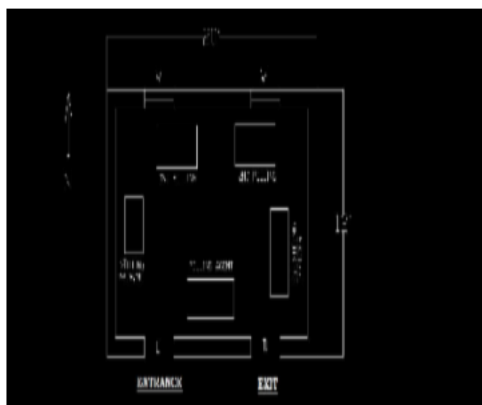

নির্বাচক নিবন্ধন আধিকারিকের স্বাক্ষর

Nazri Naksha

Google Map View

Polling Station Building Front View

Polling Station Front View

Cad View

Key MAP View

1 নাম : সদানন্দ অধিকারী পিতার নাম: মানিক অধিকারী বাড়ির নং : n0115 বয়স : 60 লিঙ্গ : পুরুষ	WB/39/268/441449	ফটো উপলব্ধ	2 নাম : রুপা অধিকারী স্বামীর নাম: সদানন্দ অধিকারী বাড়ির নং : n0115 বয়স : 56 লিঙ্গ : মহিলা	WB/39/268/441334	ফটো উপলব্ধ	3 নাম : অরুণ অধিকারী পিতার নাম: শৈলেন্দ্র অধিকারী বাড়ির নং : n0116 বয়স : 69 লিঙ্গ : পুরুষ	WB/39/268/441118	ফটো উপলব্ধ
4 নাম : শিখা অধিকারী স্বামীর নাম: অরুণ অধিকারী বাড়ির নং : n0116 বয়স : 60 লিঙ্গ : মহিলা	WB/39/268/441192	ফটো উপলব্ধ	5 নাম : শ্যামল অধিকারী পিতার নাম: শৈলেন্দ্র অধিকারী বাড়ির নং : n0116 বয়স : 57 লিঙ্গ : পুরুষ	WB/39/268/441381	ফটো উপলব্ধ	6 নাম : গয়াবতী অধিকারী স্বামীর নাম: শ্যামল অধিকারী বাড়ির নং : n0116 বয়স : 50 লিঙ্গ : মহিলা	WB/39/268/441193	ফটো উপলব্ধ
7 নাম : জয়গোপাল অধিকারী পিতার নাম: সুরথ অধিকারী বাড়ির নং : n0120 বয়স : 81 লিঙ্গ : পুরুষ	JQY2012474	ফটো উপলব্ধ	8 নাম : শান্তিরানী অধিকারী স্বামীর নাম: জয়গোপাল অধিকারী বাড়ির নং : n0120 বয়স : 72 লিঙ্গ : মহিলা	WB/39/268/441300	ফটো উপলব্ধ	9 নাম : বুদ্ধদেব অধিকারী পিতার নাম: জয়গোপাল অধিকারী বাড়ির নং : n0120 বয়স : 49 লিঙ্গ : পুরুষ	JQY1375245	ফটো উপলব্ধ
10 নাম : চিরঞ্জিৎ অধিকারী পিতার নাম: গোপাল গোবিন্দ অধিকারী বাড়ির নং : n0121 বয়স : 27 লিঙ্গ : পুরুষ	UUD1954197	ফটো উপলব্ধ	11 নাম : মামনি অধিকারী স্বামীর নাম: বিশ্বনাথ অধিকারী বাড়ির নং : n0127 বয়স : 43 লিঙ্গ : মহিলা	UUD1173814	ফটো উপলব্ধ	12 নাম : বিশ্বনাথ অধিকারী পিতার নাম: মুক্তিপদ অধিকারী বাড়ির নং : n0127 বয়স : 47 লিঙ্গ : পুরুষ	JQY2322980	ফটো উপলব্ধ
13 নাম : রেবারাণী অধিকারী স্বামীর নাম: মুক্তিপদ অধিকারী বাড়ির নং : n0127 বয়স : 66 লিঙ্গ : মহিলা	JQY1375690	ফটো উপলব্ধ	14 নাম : মুক্তিপদ অধিকারী পিতার নাম: সুরথ অধিকারী বাড়ির নং : n0127 বয়স : 76 লিঙ্গ : পুরুষ	WB/39/268/441593	ফটো উপলব্ধ	15 নাম : সৌভিক অধিকারী পিতার নাম: তুষার কান্তি অধিকারী বাড়ির নং : n0122 বয়স : 30 লিঙ্গ : পুরুষ	UUD1734920	ফটো উপলব্ধ
16 নাম : সৌরভ অধিকারী পিতার নাম: তুষার কান্তি অধিকারী বাড়ির নং : n0122 বয়স : 32 লিঙ্গ : পুরুষ	UUD1609668	ফটো উপলব্ধ	17 নাম : তুষার অধিকারী পিতার নাম: সত্যনারায়ন অধিকারী বাড়ির নং : n0122 বয়স : 55 লিঙ্গ : পুরুষ	WB/39/268/441541	ফটো উপলব্ধ	18 নাম : চিত্রা অধিকারী স্বামীর নাম: গোপাল গোবিন্দ অধিকারী বাড়ির নং : n0121 বয়স : 48 লিঙ্গ : মহিলা	JQY1375542	ফটো উপলব্ধ
19 নাম : গোপালগোবিন্দ অধিকারী পিতার নাম: শৈলেন্দ্র অধিকারী বাড়ির নং : n0121 বয়স : 55 লিঙ্গ : পুরুষ	WB/39/268/441465	ফটো উপলব্ধ	20 নাম : সূতপা অধিকারী স্বামীর নাম: কোকণ অধিকারী বাড়ির নং : n0120 বয়স : 33 লিঙ্গ : মহিলা	UUD1609510	ফটো উপলব্ধ	21 নাম : কোকণ অধিকারী পিতার নাম: জয়গোপাল অধিকারী বাড়ির নং : n0120 বয়স : 47 লিঙ্গ : পুরুষ	JQY2012482	ফটো উপলব্ধ
22 নাম : বৈশাখী অধিকারী স্বামীর নাম: বুদ্ধদেব অধিকারী বাড়ির নং : n0120 বয়স : 33 লিঙ্গ : মহিলা	UUD1609502	ফটো উপলব্ধ	23 নাম : চন্দনা অধিকারী স্বামীর নাম: রবীন্দ্রনাথ অধিকারী বাড়ির নং : n0127 বয়স : 33 লিঙ্গ : মহিলা	UUD1693183	ফটো উপলব্ধ	24 নাম : শুভজিৎ অধিকারী পিতার নাম: গোপাল গোবিন্দ অধিকারী বাড়ির নং : N0121 বয়স : 25 লিঙ্গ : পুরুষ	UUD2202224	ফটো উপলব্ধ
25 নাম : নবনীত অধিকারী পিতার নাম: শ্যামল অধিকারী বাড়ির নং : n0116 বয়স : 26 লিঙ্গ : পুরুষ	UUD2034544	ফটো উপলব্ধ	26 নাম : রবীন্দ্র নাথ অধিকারী পিতার নাম: মুক্তিপদ অধিকারী বাড়ির নং : n0127 বয়স : 42 লিঙ্গ : পুরুষ	UUD0265686	ফটো উপলব্ধ	27 নাম : পার্বতী ঋষি স্বামীর নাম: লম্বু ঋষি বাড়ির নং : n0049 বয়স : 39 লিঙ্গ : মহিলা	JQY2547842	ফটো উপলব্ধ
28 নাম : লম্বু ঋষি পিতার নাম: লম্বু ঋষি বাড়ির নং : n0049 বয়স : 42 লিঙ্গ : পুরুষ	JQY2440352	ফটো উপলব্ধ	29 নাম : গোবিন্দ ঋষি পিতার নাম: লম্বু ঋষি বাড়ির নং : n0049 বয়স : 28 লিঙ্গ : পুরুষ	UUD1766815	ফটো উপলব্ধ	30 নাম : অরুণ দাস পিতার নাম: গণেশ দাস বাড়ির নং : 9 বয়স : 31 লিঙ্গ : পুরুষ	UUD1506096	ফটো উপলব্ধ