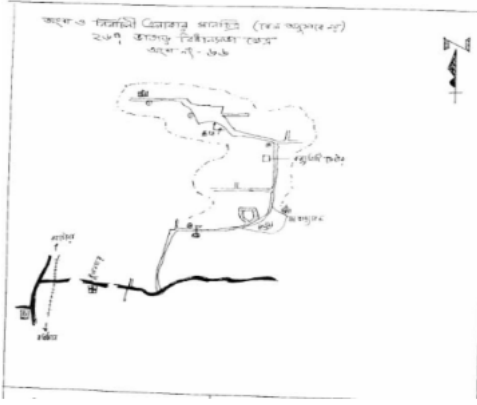

নির্বাচক নিবন্ধন আধিকারিকের স্বাক্ষর

Nazri Naksha

Google Map View

Polling Station Building Front View

Polling Station Front View

Cad View

Key MAP View

1 নাম : মানসী নন্দী (পাল) স্বামীর নাম: শ্রীকান্ত নন্দী বাড়ির নং : n0171 বয়স : 40 লিঙ্গ : মহিলা	JQY2395671 ফটো উপলব্ধ	2 নাম : সুমিত্রা দে স্বামীর নাম: নিত্যগোপাল দে বাড়ির নং : n0121 বয়স : 59 লিঙ্গ : মহিলা	UUD1413541 ফটো উপলব্ধ	3 নাম : জনতা দে স্বামীর নাম: অসিতকুমার দে বাড়ির নং : n0121 বয়স : 63 লিঙ্গ : মহিলা	UUD2577112 ফটো উপলব্ধ
4 নাম : অসিত বরণ দে পিতার নাম: নিত্যগোপাল দে বাড়ির নং : n0121 বয়স : 69 লিঙ্গ : পুরুষ	UUD2475168 ফটো উপলব্ধ	5 নাম : মদন গোপাল দে পিতার নাম: অসিত কুমার দে বাড়ির নং : n0121 বয়স : 37 লিঙ্গ : পুরুষ	JQY2614253 ফটো উপলব্ধ	6 নাম : রিঙ্কু বাগ (মেটে) স্বামীর নাম: শ্যামল বাগ বাড়ির নং : n0183 বয়স : 35 লিঙ্গ : মহিলা	UUD1954304 ফটো উপলব্ধ
7 নাম : সৌম্য কান্তি মুখার্জী পিতার নাম: রনজিৎ মুখার্জী বাড়ির নং : n0118 বয়স : 33 লিঙ্গ : পুরুষ	UUD1326883 ফটো উপলব্ধ	8 নাম : কাকলি অধিকারী পিতার নাম: সন্তোষ অধিকারী বাড়ির নং : n0135 বয়স : 26 লিঙ্গ : মহিলা	UUD2026011 ফটো উপলব্ধ	9 নাম : মদন মোহন অধিকারী পিতার নাম: ব্রহ্মানন্দ অধিকারী বাড়ির নং : n0133 বয়স : 68 লিঙ্গ : পুরুষ	UUD2500049 ফটো উপলব্ধ
10 নাম : সীমা সামন্ত স্বামীর নাম: সুরজিত সামন্ত বাড়ির নং : n0135 বয়স : 28 লিঙ্গ : মহিলা	UUD1954346 ফটো উপলব্ধ	11 নাম : প্রিয়ঙ্কা চক্রবর্তী মুখার্জী স্বামীর নাম: সৌম্য কান্তি মুখার্জী বাড়ির নং : N0118 বয়স : 24 লিঙ্গ : মহিলা	UUD2202349 ফটো উপলব্ধ	12 নাম : সোনালী অধিকারী স্বামীর নাম: পদ্মলোচন অধিকারী বাড়ির নং : n0135 বয়স : 60 লিঙ্গ : মহিলা	UUD2402873 ফটো উপলব্ধ
13 নাম : ইতি অধিকারী স্বামীর নাম: মদন মোহন অধিকারী বাড়ির নং : n0133 বয়স : 58 লিঙ্গ : মহিলা	WB/39/268/444089 ফটো উপলব্ধ	14 নাম : স্বপন কুমার অধিকারী পিতার নাম: তপনকুমার অধিকারী বাড়ির নং : n0134 বয়স : 46 লিঙ্গ : পুরুষ	JQY1513613 ফটো উপলব্ধ	15 নাম : মালা অধিকারী স্বামীর নাম: স্বপন অধিকারী বাড়ির নং : n0134 বয়স : 42 লিঙ্গ : মহিলা	UUD1173970 ফটো উপলব্ধ
16 নাম : বুদ্ধদেব অধিকারী পিতার নাম: দীপককুমার অধিকারী বাড়ির নং : n0134 বয়স : 46 লিঙ্গ : পুরুষ	JQY2551927 ফটো উপলব্ধ	17 নাম : নিকিতা অধিকারী স্বামীর নাম: বুদ্ধদেব অধিকারী বাড়ির নং : n0134 বয়স : 34 লিঙ্গ : মহিলা	UUD1693324 ফটো উপলব্ধ	18 নাম : সুনীতা অধিকারী স্বামীর নাম: সন্তোষ অধিকারী বাড়ির নং : n0135 বয়স : 58 লিঙ্গ : মহিলা	WB/39/268/444022 ফটো উপলব্ধ
19 নাম : হারাধন অধিকারী পিতার নাম: গোপীদাস অধিকারী বাড়ির নং : n0135 বয়স : 61 লিঙ্গ : পুরুষ	UUD2616456 ফটো উপলব্ধ	20 নাম : চঞ্চলা অধিকারী স্বামীর নাম: হারাধন অধিকারী বাড়ির নং : n0135 বয়স : 48 লিঙ্গ : মহিলা	JQY2331502 ফটো উপলব্ধ	21 নাম : সৌমেন আধিকারী পিতার নাম: পদ্মলোচন আধিকারী বাড়ির নং : n0135 বয়স : 36 লিঙ্গ : পুরুষ	UUD1326651 ফটো উপলব্ধ
22 নাম : সন্তোষ অধিকারী পিতার নাম: গোপীদাস অধিকারী বাড়ির নং : n0135 বয়স : 65 লিঙ্গ : পুরুষ	WB/39/268/444002 ফটো উপলব্ধ	23 নাম : কমল অধিকারী পিতার নাম: গুরুদাস অধিকারী বাড়ির নং : n0108 বয়স : 62 লিঙ্গ : পুরুষ	WB/39/268/444083 ফটো উপলব্ধ	24 নাম : মেনকা অধিকারী স্বামীর নাম: কমল অধিকারী বাড়ির নং : n0108 বয়স : 57 লিঙ্গ : মহিলা	WB/39/268/444090 ফটো উপলব্ধ
25 নাম : পতিতপাবন অধিকারী পিতার নাম: গুরুদাস অধিকারী বাড়ির নং : n0118 বয়স : 72 লিঙ্গ : পুরুষ	WB/39/268/444248 ফটো উপলব্ধ	26 নাম : চামেলী অধিকারী স্বামীর নাম: পতিতপাবন অধিকারী বাড়ির নং : n0118 বয়স : 67 লিঙ্গ : মহিলা	WB/39/268/444310 ফটো উপলব্ধ	27 নাম : ত্রিদেব অধিকারী পিতার নাম: মদনমোহন অধিকারী বাড়ির নং : n0133 বয়স : 36 লিঙ্গ : পুরুষ	UUD1173921 ফটো উপলব্ধ
28 নাম : দীপক অধিকারী পিতার নাম: ব্রহ্মানন্দ অধিকারী বাড়ির নং : n0134 বয়স : 75 লিঙ্গ : পুরুষ	JQY0823401 ফটো উপলব্ধ	29 নাম : রাধারানী অধিকারী স্বামীর নাম: দীপক অধিকারী বাড়ির নং : n0134 বয়স : 66 লিঙ্গ : মহিলা	WB/39/268/444088 ফটো উপলব্ধ	30 নাম : শুকদেব অধিকারী পিতার নাম: দীপক অধিকারী বাড়ির নং : n0134 বয়স : 43 লিঙ্গ : পুরুষ	JQY2551919 ফটো উপলব্ধ