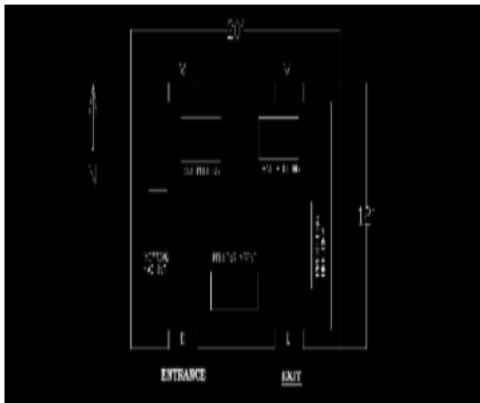

নির্বাচক নিবন্ধন আধিকারিকের স্বাক্ষর

Nazri Naksha

Google Map View

Polling Station Building Front View

Polling Station Front View

Cad View

Key MAP View

1 নাম : মহামায়া সাঁতরা (হাজরা) স্বামীর নাম: সত্যশিব সাঁতরা বাড়ির নং : N0137 বয়স : 38 লিঙ্গ : মহিলা	HLV2319499 ফটো উপলব্ধ	2 নাম : মীরা কিস্কু স্বামীর নাম: রবিলাল কিস্কু বাড়ির নং : N0196 বয়স : 26 লিঙ্গ : মহিলা	UUD2198125 ফটো উপলব্ধ	3 নাম : শ্রাবণী মূর্মু পিতার নাম: ডুবং মূর্মু বাড়ির নং : এন0178 বয়স : 23 লিঙ্গ : মহিলা	UUD2325504 ফটো উপলব্ধ
4 নাম : প্রদীপ কিস্কু পিতার নাম: মনোজ কিস্কু বাড়ির নং : এন0178 বয়স : 24 লিঙ্গ : পুরুষ	UUD2325595 ফটো উপলব্ধ	5 নাম : সোমনাথ কিস্কু পিতার নাম: নবীন কিস্কু বাড়ির নং : এন0179 বয়স : 23 লিঙ্গ : পুরুষ	UUD2325561 ফটো উপলব্ধ	6 নাম : সুপ্রিয়া ঘরুই স্বামীর নাম: অরবিন্দ ঘরুই বাড়ির নং : N0079 বয়স : 25 লিঙ্গ : মহিলা	UUD2221240 ফটো উপলব্ধ
7 নাম : প্রতাপ ঘরুই পিতার নাম: বংশধর ঘরুই বাড়ির নং : এন0133 বয়স : 25 লিঙ্গ : পুরুষ	UUD2073906 ফটো উপলব্ধ	8 নাম : শুভেন্দু ঘরুই পিতার নাম: উদয় ঘরুই বাড়ির নং : N0142 বয়স : 26 লিঙ্গ : পুরুষ	UUD2026383 ফটো উপলব্ধ	9 নাম : শুভজিৎ ঘোষ পিতার নাম: সুনীতি ঘোষ বাড়ির নং : এন0039 বয়স : 26 লিঙ্গ : পুরুষ	UUD2073831 ফটো উপলব্ধ
10 নাম : সুভদ্রা ঘোষ স্বামীর নাম: সৌমেন ঘোষ বাড়ির নং : এন0126 বয়স : 25 লিঙ্গ : মহিলা	UUD2074037 ফটো উপলব্ধ	11 নাম : মঞ্জুশ্রী ঘোষ স্বামীর নাম: সৌরেন ঘোষ বাড়ির নং : এন0126 বয়স : 27 লিঙ্গ : মহিলা	UUD2328979 ফটো উপলব্ধ	12 নাম : রুবি ঘোষ স্বামীর নাম: সমরজিৎ ঘোষ বাড়ির নং : n0039 বয়স : 32 লিঙ্গ : মহিলা	UUD1414044 ফটো উপলব্ধ
13 নাম : তপতী ঘোষ স্বামীর নাম: সুনীতি ঘোষ বাড়ির নং : n0039 বয়স : 51 লিঙ্গ : মহিলা	WB/39/268/450107 ফটো উপলব্ধ	14 নাম : সুনীতি ঘোষ পিতার নাম: মোহন ঘোষ বাড়ির নং : n0039 বয়স : 59 লিঙ্গ : পুরুষ	WB/39/268/450238 ফটো উপলব্ধ	15 নাম : ভবসুন্দরী ঘোষ স্বামীর নাম: মোহন ঘোষ বাড়ির নং : n0039 বয়স : 81 লিঙ্গ : মহিলা	WB/39/268/450106 ফটো উপলব্ধ
16 নাম : শুভদীপ ঘোষ পিতার নাম: অলোক ঘোষ বাড়ির নং : N0109 বয়স : 26 লিঙ্গ : পুরুষ	UUD2073955 ফটো উপলব্ধ	17 নাম : মধুমিতা ঘোষ স্বামীর নাম: অভিজিৎ ঘোষ বাড়ির নং : N0100 বয়স : 25 লিঙ্গ : মহিলা	UUD2188993 ফটো উপলব্ধ	18 নাম : সমরজিৎ ঘোষ পিতার নাম: মোহন ঘোষ বাড়ির নং : n0039 বয়স : 49 লিঙ্গ : পুরুষ	UUD2309300 ফটো উপলব্ধ
19 নাম : মধুমিতা চক্রবর্তী স্বামীর নাম: অসীম চক্রবর্তী বাড়ির নং : n0086 বয়স : 40 লিঙ্গ : মহিলা	JQY2614535 ফটো উপলব্ধ	20 নাম : অসীম চক্রবর্তী পিতার নাম: দীপক চক্রবর্তী বাড়ির নং : n0086 বয়স : 52 লিঙ্গ : পুরুষ	JQY2553881 ফটো উপলব্ধ	21 নাম : কম্পনা চক্রবর্তী স্বামীর নাম: দীপক চক্রবর্তী বাড়ির নং : n0086 বয়স : 81 লিঙ্গ : মহিলা	WB/39/268/450496 ফটো উপলব্ধ
22 নাম : শান্তনা চক্রবর্তী স্বামীর নাম: লক্ষী নারায়ণ চক্রবর্তী বাড়ির নং : n0085 বয়স : 63 লিঙ্গ : মহিলা	WB/39/268/450403 ফটো উপলব্ধ	23 নাম : লক্ষী নারায়ণ চক্রবর্তী পিতার নাম: শ্যামা পদ চক্রবর্তী বাড়ির নং : n0085 বয়স : 67 লিঙ্গ : পুরুষ	WB/39/268/450267 ফটো উপলব্ধ	24 নাম : জয়শ্রী চক্রবর্তী স্বামীর নাম: অর্ধেন্দু চক্রবর্তী বাড়ির নং : n0083 বয়স : 42 লিঙ্গ : মহিলা	JQY2555027 ফটো উপলব্ধ
25 নাম : অর্ধেন্দু শেখর চক্রবর্তী পিতার নাম: শশাঙ্ক শেখর চক্রবর্তী বাড়ির নং : n0083 বয়স : 59 লিঙ্গ : পুরুষ	UUD2509115 ফটো উপলব্ধ	26 নাম : অনন্যা চক্রবর্তী পিতার নাম: অর্ধেন্দু চক্রবর্তী বাড়ির নং : n0083 বয়স : 20 লিঙ্গ : মহিলা	UUD2527521 ফটো উপলব্ধ	27 নাম : অভিষেক চট্টোপাধ্যায় পিতার নাম: কার্তবীর্যাজুন চট্টোপাধ্যায় বাড়ির নং : n0080 বয়স : 35 লিঙ্গ : পুরুষ	UUD1240548 ফটো উপলব্ধ
28 নাম : কার্তবীর্যাজুন চট্টোপাধ্যায় পিতার নাম: হরেন্দ্রনাথ চট্টোপাধ্যায় বাড়ির নং : n0080 বয়স : 78 লিঙ্গ : পুরুষ	WB/39/268/450024 ফটো উপলব্ধ	29 নাম : সুস্মিতা চট্টোপাধ্যায় স্বামীর নাম: অভিষেক চট্টোপাধ্যায় বাড়ির নং : এন0080 বয়স : 22 লিঙ্গ : মহিলা	TFM2573764 ফটো উপলব্ধ	30 নাম : সৌভিক চ্যাটার্জী পিতার নাম: অসিত চ্যাটার্জী বাড়ির নং : n0079 বয়স : 35 লিঙ্গ : পুরুষ	UUD1212133 ফটো উপলব্ধ