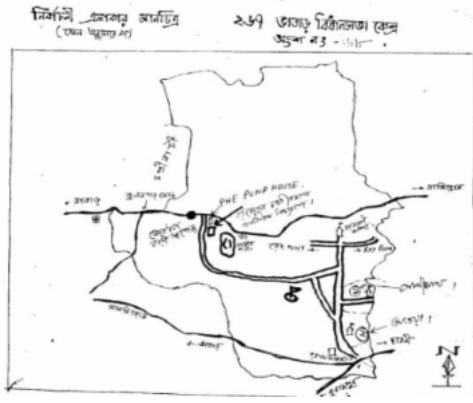

Nazri Naksha