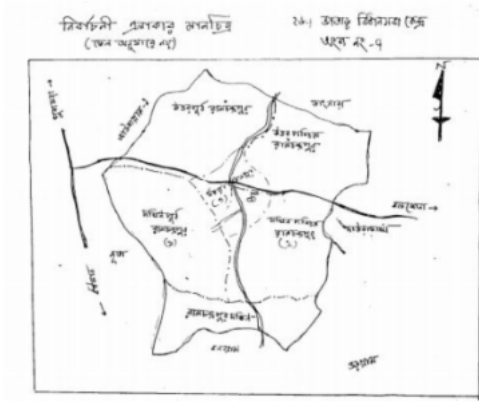

Nazri Naksha