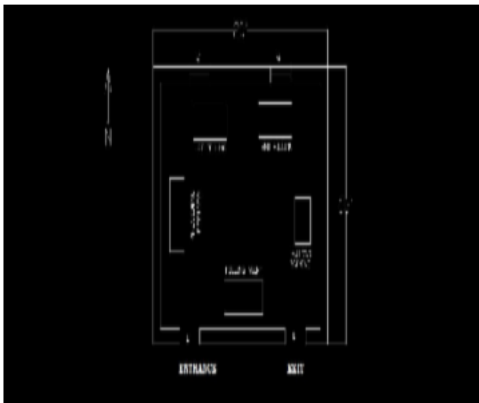

নির্বাচক নিবন্ধন আধিকারিকের স্বাক্ষর

Nazri Naksha

Google Map View

Polling Station Building Front View

Polling Station Front View

Cad View

Key MAP View

1 নাম : রত্না অধিকারী স্বামীর নাম: জয়ন্ত কুমার অধিকারী বাড়ির নং : n0112 বয়স : 47 লিঙ্গ : মহিলা	JQY1229038 ফটো উপলব্ধ	2 নাম : জয়ন্ত অধিকারী পিতার নাম: দেবপ্রসাদ অধিকারী বাড়ির নং : n0112 বয়স : 56 লিঙ্গ : পুরুষ	WB/39/268/030267 ফটো উপলব্ধ	3 নাম : মামনি অধিকারী স্বামীর নাম: শ্রীমন্ত অধিকারী বাড়ির নং : n0111 বয়স : 32 লিঙ্গ : মহিলা	UUD1588649 ফটো উপলব্ধ
4 নাম : শ্রীমন্ত অধিকারী পিতার নাম: ভবানী প্রসাদ অধিকারী বাড়ির নং : n0111 বয়স : 49 লিঙ্গ : পুরুষ	JQY1229509 ফটো উপলব্ধ	5 নাম : মায়ী অধিকারী স্বামীর নাম: ভবানী অধিকারী বাড়ির নং : n0111 বয়স : 63 লিঙ্গ : মহিলা	WB/39/268/030408 ফটো উপলব্ধ	6 নাম : শুভদীপ অধিকারী পিতার নাম: জয়ন্ত অধিকারী বাড়ির নং : n0112 বয়স : 27 লিঙ্গ : পুরুষ	UUD1941442 ফটো উপলব্ধ
7 নাম : ভবানী প্রসাদ অধিকারী পিতার নাম: জ্ঞানেন্দ্রনাথ অধিকারী বাড়ির নং : n0111 বয়স : 73 লিঙ্গ : পুরুষ	UUD2435824 ফটো উপলব্ধ	8 নাম : মৌসম আশ পিতার নাম: প্রশান্ত আশ বাড়ির নং : N0171 বয়স : 26 লিঙ্গ : পুরুষ	UUD2053924 ফটো উপলব্ধ	9 নাম : নীলকন্ঠ কালসা পিতার নাম: সাধন কালসা বাড়ির নং : n0141 বয়স : 35 লিঙ্গ : পুরুষ	UUD1305796 ফটো উপলব্ধ
10 নাম : নোটন কালসা পিতার নাম: আনন্দ কালসা বাড়ির নং : n0146 বয়স : 32 লিঙ্গ : পুরুষ	UUD1394873 ফটো উপলব্ধ	11 নাম : বৈশাখী কালসা স্বামীর নাম: নোটন কালসা বাড়ির নং : n0146 বয়স : 29 লিঙ্গ : মহিলা	UUD1682442 ফটো উপলব্ধ	12 নাম : শিবদাস কালসা পিতার নাম: মৃত্যঞ্জয় কালসা বাড়ির নং : n0056 বয়স : 63 লিঙ্গ : পুরুষ	WB/39/268/030279 ফটো উপলব্ধ
13 নাম : বন্দনা কালসা স্বামীর নাম: মহাদেব কালসা বাড়ির নং : n0055 বয়স : 55 লিঙ্গ : মহিলা	WB/39/268/030241 ফটো উপলব্ধ	14 নাম : মহাদেব কালসা পিতার নাম: মৃত্যঞ্জয় কালসা বাড়ির নং : n0055 বয়স : 59 লিঙ্গ : পুরুষ	WB/39/268/030777 ফটো উপলব্ধ	15 নাম : সুস্মিতা কালসা স্বামীর নাম: মোহন কালসা বাড়ির নং : n0051 বয়স : 43 লিঙ্গ : মহিলা	JQY1818889 ফটো উপলব্ধ
16 নাম : মোহন কালসা পিতার নাম: রবীন্দ্র কালসা বাড়ির নং : n0051 বয়স : 46 লিঙ্গ : পুরুষ	JQY1228899 ফটো উপলব্ধ	17 নাম : বাণী কালসা স্বামীর নাম: রবীন্দ্র কালসা বাড়ির নং : n0051 বয়স : 71 লিঙ্গ : মহিলা	WB/39/268/030562 ফটো উপলব্ধ	18 নাম : নমিতা কালসা স্বামীর নাম: বিফল কালসা বাড়ির নং : n0042 বয়স : 63 লিঙ্গ : মহিলা	WB/39/268/030240 ফটো উপলব্ধ
19 নাম : বাণিতা রায় পিতার নাম: ফাল্গুনী রায় বাড়ির নং : এন0206 বয়স : 35 লিঙ্গ : মহিলা	YAJ1230861 ফটো উপলব্ধ	20 নাম : শিবরানী দাস স্বামীর নাম: বলাই দাস বাড়ির নং : n0041 বয়স : 62 লিঙ্গ : মহিলা	UUD0025171 ফটো উপলব্ধ	21 নাম : ভবানী কালসা স্বামীর নাম: সাধন কালসা বাড়ির নং : n0041 বয়স : 59 লিঙ্গ : মহিলা	JQY0055442 ফটো উপলব্ধ
22 নাম : সাধন কালসা পিতার নাম: জিতু কালসা বাড়ির নং : n0041 বয়স : 63 লিঙ্গ : পুরুষ	WB/39/268/030216 ফটো উপলব্ধ	23 নাম : স্বাধীন কালসা পিতার নাম: বুদ্ধদেব কালসা বাড়ির নং : n0040 বয়স : 29 লিঙ্গ : পুরুষ	UUD1682368 ফটো উপলব্ধ	24 নাম : প্রসাদী কালসা স্বামীর নাম: বুদ্ধদেব কালসা বাড়ির নং : n0040 বয়স : 57 লিঙ্গ : মহিলা	WB/39/268/030389 ফটো উপলব্ধ
25 নাম : বুদ্ধদেব কালসা পিতার নাম: অনুকুল কালসা বাড়ির নং : n0040 বয়স : 66 লিঙ্গ : পুরুষ	WB/39/268/030486 ফটো উপলব্ধ	26 নাম : রাজকুমার কালসা পিতার নাম: নাদু কালসা বাড়ির নং : n0038 বয়স : 42 লিঙ্গ : পুরুষ	JQY2123313 ফটো উপলব্ধ	27 নাম : আপেল কালসা স্বামীর নাম: নাদু কালসা বাড়ির নং : n0038 বয়স : 62 লিঙ্গ : মহিলা	UUD1394741 ফটো উপলব্ধ
28 নাম : নাদু কালসা পিতার নাম: দুর্গাপদ কালসা বাড়ির নং : n0038 বয়স : 66 লিঙ্গ : পুরুষ	WB/39/268/030286 ফটো উপলব্ধ	29 নাম : শ্যামলী কালসা স্বামীর নাম: ধরম কালসা বাড়ির নং : n0036 বয়স : 45 লিঙ্গ : মহিলা	JQY1229657 ফটো উপলব্ধ	30 নাম : ধরম কালসা পিতার নাম: সাধন কালসা বাড়ির নং : n0036 বয়স : 53 লিঙ্গ : মহিলা	WB/39/268/030412 ফটো উপলব্ধ