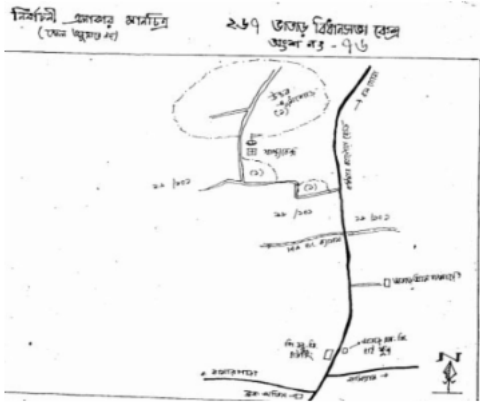

নির্বাচক নিবন্ধন আধিকারিকের স্বাক্ষর

Nazri Naksha

Google Map View

Polling Station Building Front View

Polling Station Front View

Cad View

Key MAP View

বিধানসভা নির্বাচনক্ষেত্রের নং, নাম : 267-ভাতার
ভাগ নং, নাম : 1-পূর্ব ভাটাকুল(পুরাতনপাড়া),