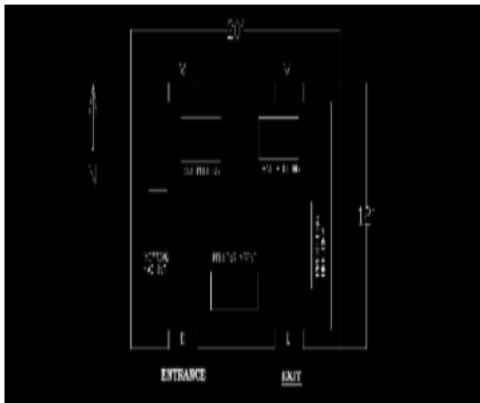

নির্বাচক নিবন্ধন আধিকারিকের স্বাক্ষর

Nazri Naksha

Google Map View

Polling Station Building Front View

Polling Station Front View

Cad View

Key MAP View

1 নাম : সুরজিত মাকর পিতার নাম: গোপাল চন্দ্র মাকর বাড়ির নং : N/0156 বয়স : 43 লিঙ্গ : পুরুষ	JQY1490747 ফটো উপলব্ধ	2 নাম : মনিদীপা মুখার্জী দাসগুপ্ত স্বামীর নাম: রবীন দাসগুপ্ত বাড়ির নং : n0173 বয়স : 36 লিঙ্গ : মহিলা	TKL0786004 ফটো উপলব্ধ	3 নাম : যমুনা যশ স্বামীর নাম: হরে কৃষ্ণ যশ বাড়ির নং : n0058 বয়স : 44 লিঙ্গ : মহিলা	UUD1328830 ফটো উপলব্ধ
4 নাম : সমরেন্দ্র নারায়ণ যশ পিতার নাম: লক্ষীনারায়ন যশ বাড়ির নং : n0058 বয়স : 59 লিঙ্গ : পুরুষ	UUD2410421 ফটো উপলব্ধ	5 নাম : মধুমিতা কুন্ডু স্বামীর নাম: পার্থ কুন্ডু বাড়ির নং : N0007 বয়স : 31 লিঙ্গ : মহিলা	TWA1418326 ফটো উপলব্ধ	6 নাম : শ্রী পার্থ কুন্ডু পিতার নাম: পুরঞ্জয় কুন্ডু বাড়ির নং : n0007 বয়স : 40 লিঙ্গ : পুরুষ	JQY2309805 ফটো উপলব্ধ
7 নাম : নিভা কুন্ডু স্বামীর নাম: পুরঞ্জয় কুন্ডু বাড়ির নং : n0007 বয়স : 65 লিঙ্গ : মহিলা	WB/39/268/408754 ফটো উপলব্ধ	8 নাম : পুরঞ্জয় কুন্ডু পিতার নাম: শম্ভুনাথ কুন্ডু বাড়ির নং : n0007 বয়স : 70 লিঙ্গ : পুরুষ	WB/39/268/408755 ফটো উপলব্ধ	9 নাম : অভিজিৎ কোঁয়ার পিতার নাম: তাপস কোঁয়ার বাড়ির নং : n0086 বয়স : 31 লিঙ্গ : পুরুষ	UUD1508753 ফটো উপলব্ধ
10 নাম : সুরজিত কোঁয়ার পিতার নাম: তাপস কোঁয়ার বাড়ির নং : n0086 বয়স : 32 লিঙ্গ : পুরুষ	UUD1415660 ফটো উপলব্ধ	11 নাম : মালা কোঁয়ার স্বামীর নাম: তাপস কোঁয়ার বাড়ির নং : n0086 বয়স : 53 লিঙ্গ : মহিলা	WB/39/268/399898 ফটো উপলব্ধ	12 নাম : তাপস কোঁয়ার পিতার নাম: কানাই লাল কোঁয়ার বাড়ির নং : n0086 বয়স : 62 লিঙ্গ : পুরুষ	UUD2567832 ফটো উপলব্ধ
13 নাম : শ্যামসুন্দর কোঁয়ার পিতার নাম: স্বপন কুমার কোঁয়ার বাড়ির নং : n0086 বয়স : 40 লিঙ্গ : পুরুষ	JQY2311066 ফটো উপলব্ধ	14 নাম : বাসন্তী কোঁয়ার স্বামীর নাম: স্বপন কোঁয়ার বাড়ির নং : n0086 বয়স : 56 লিঙ্গ : মহিলা	WB/39/268/399897 ফটো উপলব্ধ	15 নাম : সুতপা কোঁয়ার স্বামীর নাম: তুফান কোঁয়ার বাড়ির নং : n0085 বয়স : 35 লিঙ্গ : মহিলা	UUD1415652 ফটো উপলব্ধ
16 নাম : মাম্পি কোনার স্বামীর নাম: সুরজিত কোনার বাড়ির নং : এন0086 বয়স : 21 লিঙ্গ : মহিলা	UUD2425254 ফটো উপলব্ধ	17 নাম : পূর্ণিমা কোঁয়ার স্বামীর নাম: শ্যামসুন্দর কোঁয়ার বাড়ির নং : N0086 বয়স : 27 লিঙ্গ : মহিলা	UUD1976745 ফটো উপলব্ধ	18 নাম : শর্মিষ্ঠা গন স্বামীর নাম: অসিত কুমার গন বাড়ির নং : N0037 বয়স : 31 লিঙ্গ : মহিলা	UUD1496454 ফটো উপলব্ধ
19 নাম : জ্যোৎস্নাময় গন পিতার নাম: জিতেন্দ্রনাথ গন বাড়ির নং : n0076 বয়স : 80 লিঙ্গ : পুরুষ	UUD2308260 ফটো উপলব্ধ	20 নাম : করুণাময়ী গন স্বামীর নাম: জ্যোত্স্না গন বাড়ির নং : n0076 বয়স : 75 লিঙ্গ : মহিলা	WB/39/268/399309 ফটো উপলব্ধ	21 নাম : মল্লিকা গন স্বামীর নাম: অক্ষয় কুমার গন বাড়ির নং : n0037 বয়স : 32 লিঙ্গ : মহিলা	UUD1611771 ফটো উপলব্ধ
22 নাম : অসিত কুমার গণ পিতার নাম: সমীর গণ বাড়ির নং : n0037 বয়স : 37 লিঙ্গ : পুরুষ	JQY2611812 ফটো উপলব্ধ	23 নাম : স্বপ্না গণ স্বামীর নাম: সমীর গণ বাড়ির নং : n0037 বয়স : 55 লিঙ্গ : মহিলা	UUD2136059 ফটো উপলব্ধ	24 নাম : অর্পারানী গন স্বামীর নাম: শান্তিময় গন বাড়ির নং : n0037 বয়স : 77 লিঙ্গ : মহিলা	WB/39/268/399415 ফটো উপলব্ধ
25 নাম : অক্ষয় কুমার গণ পিতার নাম: সমীর গণ বাড়ির নং : n0037 বয়স : 39 লিঙ্গ : পুরুষ	JQY2611804 ফটো উপলব্ধ	26 নাম : সমীর কুমার গন পিতার নাম: শান্তিময় গন বাড়ির নং : n0037 বয়স : 59 লিঙ্গ : পুরুষ	UUD2624609 ফটো উপলব্ধ	27 নাম : বকুল ঘোষ স্বামীর নাম: হেমগিরি ঘোষ বাড়ির নং : এন0001 বয়স : 27 লিঙ্গ : মহিলা	UUD2078558 ফটো উপলব্ধ
28 নাম : স্বপন ঘোষ পিতার নাম: লক্ষীকান্ত ঘোষ বাড়ির নং : n0001 বয়স : 54 লিঙ্গ : পুরুষ	WB/39/268/399837 ফটো উপলব্ধ	29 নাম : পাপিয়া ঘোষ স্বামীর নাম: স্বপন ঘোষ বাড়ির নং : n0001 বয়স : 51 লিঙ্গ : মহিলা	WB/39/268/399405 ফটো উপলব্ধ	30 নাম : ঝর্ণা ঘোষ স্বামীর নাম: রাম ঘোষ বাড়ির নং : n0020 বয়স : 60 লিঙ্গ : মহিলা	JQY2541530 ফটো উপলব্ধ