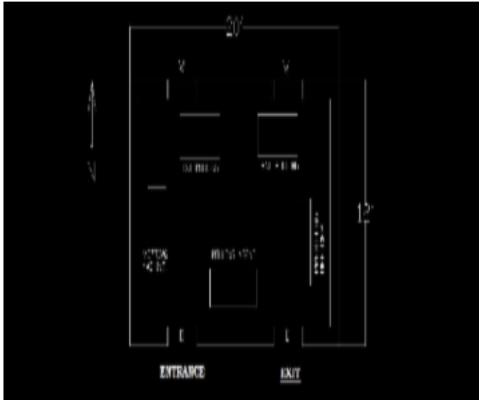

নির্বাচক নিবন্ধন আধিকারিকের স্বাক্ষর

Nazri Naksha

Google Map View

Polling Station Building Front View

Polling Station Front View

Cad View

Key MAP View

1 নাম : সেখ সাকিরউদ্দিন পিতার নাম : সেখ মাসির উদ্দিন বাড়ির নং : n0166 বয়স : 30 লিঙ্গ : পুরুষ	UUD1612357 ফটো উপলব্ধ	2 নাম : সেখ ফজরুল হক পিতার নাম : আলাই সেখ বাড়ির নং : n0174 বয়স : 53 লিঙ্গ : পুরুষ	JQY1435916 ফটো উপলব্ধ	3 নাম : সেখ হারাধন পিতার নাম : আলাই সেখ বাড়ির নং : n0175 বয়স : 36 লিঙ্গ : পুরুষ	JQY2653384 ফটো উপলব্ধ
4 নাম : গোলেজা বিবি সেখ স্বামীর নাম : সেখ ফজরুল হক বাড়ির নং : n0176 বয়স : 50 লিঙ্গ : মহিলা	WB/39/268/402156 ফটো উপলব্ধ	5 নাম : মর্জিনা বিবি সেখ স্বামীর নাম : হারাধন সেখ বাড়ির নং : n0177 বয়স : 38 লিঙ্গ : মহিলা	UUD1242403 ফটো উপলব্ধ	6 নাম : সামসুরা বিবি সেখ স্বামীর নাম : ওয়াসেল সেক বাড়ির নং : n0181 বয়স : 37 লিঙ্গ : মহিলা	UUD1242411 ফটো উপলব্ধ
7 নাম : নিলুফা ইয়াসমিন স্বামীর নাম : সেখ ইসমত আজম বাড়ির নং : n0041 বয়স : 29 লিঙ্গ : মহিলা	UUD1695030 ফটো উপলব্ধ	8 নাম : সেখ ইসমত আজম পিতার নাম : সেখ জাহিরুল হক বাড়ির নং : n0041 বয়স : 37 লিঙ্গ : পুরুষ	JQY2653475 ফটো উপলব্ধ	9 নাম : জামিনা বিবি স্বামীর নাম : সেখ জাহিরুল হক বাড়ির নং : n0041 বয়স : 43 লিঙ্গ : মহিলা	JQY2312734 ফটো উপলব্ধ
10 নাম : সেখ জাহিরুল হক পিতার নাম : সেখ মোজাম্মেল হক বাড়ির নং : n0041 বয়স : 56 লিঙ্গ : পুরুষ	WB/39/268/402233 ফটো উপলব্ধ	11 নাম : সেখ নিজামুল হক পিতার নাম : সেখ জাহিরুল হক বাড়ির নং : n0041 বয়স : 33 লিঙ্গ : পুরুষ	UUD1415991 ফটো উপলব্ধ	12 নাম : ইসমাতারা বেগম সেখ স্বামীর নাম : সেখ জাহিরুল হক বাড়ির নং : n0041 বয়স : 56 লিঙ্গ : মহিলা	JQY0757997 ফটো উপলব্ধ
13 নাম : আরজিনাবিবি সেখ স্বামীর নাম : মোজাম্মেল হক সেখ বাড়ির নং : n0041 বয়স : 78 লিঙ্গ : মহিলা	WB/39/268/402231 ফটো উপলব্ধ	14 নাম : ফিরোজা বেগম সেখ স্বামীর নাম : মমেজুল সেখ বাড়ির নং : n0033 বয়স : 37 লিঙ্গ : মহিলা	UUD1242478 ফটো উপলব্ধ	15 নাম : হবিবা বিবি সেখ স্বামীর নাম : আকবরআলী সেখ বাড়ির নং : n0033 বয়স : 61 লিঙ্গ : মহিলা	WB/39/268/402157 ফটো উপলব্ধ
16 নাম : চৌধুরী জাহিদুল হক পিতার নাম : চৌধুরী ওয়াসেল হক বাড়ির নং : n0049 বয়স : 42 লিঙ্গ : পুরুষ	JQY2096832 ফটো উপলব্ধ	17 নাম : চৌধুরী জাহিদুল হক পিতার নাম : চৌধুরী ওয়াসেল হক বাড়ির নং : n0049 বয়স : 41 লিঙ্গ : পুরুষ	JQY2311413 ফটো উপলব্ধ	18 নাম : সবুরা বিবি স্বামীর নাম : সেখ নওসাদ বাড়ির নং : n0111 বয়স : 70 লিঙ্গ : মহিলা	WB/41/281/231413 ফটো উপলব্ধ
19 নাম : সেখ নওসাদ পিতার নাম : হুসৈন সেখ বাড়ির নং : n0110 বয়স : 70 লিঙ্গ : পুরুষ	WB/41/281/231566 ফটো উপলব্ধ	20 নাম : আয়েশা সিদ্দিকা বেগম স্বামীর নাম : সেখ আলমগীর বাড়ির নং : n0022 বয়স : 36 লিঙ্গ : মহিলা	UUD1416239 ফটো উপলব্ধ	21 নাম : সেখ আনারুল হক পিতার নাম : সেখ সামেদ বাড়ির নং : n0158 বয়স : 55 লিঙ্গ : পুরুষ	WB/39/268/402598 ফটো উপলব্ধ
22 নাম : সেখ হাফিজুল হক পিতার নাম : এহিয়া সেখ বাড়ির নং : n0209 বয়স : 45 লিঙ্গ : পুরুষ	JQY2542389 ফটো উপলব্ধ	23 নাম : বিলকিস বেগম স্বামীর নাম : সেখ সাকিরউদ্দিন বাড়ির নং : n0166 বয়স : 26 লিঙ্গ : মহিলা	UUD2027902 ফটো উপলব্ধ	24 নাম : হযরতুন্নেসা বিবি স্বামীর নাম : সেখ হাফিজুল হক বাড়ির নং : n0229 বয়স : 29 লিঙ্গ : মহিলা	UUD2027852 ফটো উপলব্ধ
25 নাম : বদরুন্নেসা বেগম স্বামীর নাম : সেখ সাবির আলি বাড়ির নং : n0021 বয়স : 39 লিঙ্গ : মহিলা	UUD1415769 ফটো উপলব্ধ	26 নাম : সেখ শাহাজামল পিতার নাম : সেখ নওসাদ বাড়ির নং : n0015 বয়স : 34 লিঙ্গ : পুরুষ	UUD1416049 ফটো উপলব্ধ	27 নাম : চৌধুরী জাহিদুল হক পিতার নাম : চৌধুরী নিজামুল হক বাড়ির নং : n0051 বয়স : 30 লিঙ্গ : পুরুষ	UUD1612431 ফটো উপলব্ধ
28 নাম : হেনাবিবি চৌধুরী স্বামীর নাম : নিজামুলহক চৌধুরী বাড়ির নং : n0051 বয়স : 50 লিঙ্গ : মহিলা	WB/39/268/402248 ফটো উপলব্ধ	29 নাম : চৌধুরী কামরুন্নেসা জামাল পিতার নাম : চৌধুরী ওয়াসেল হক বাড়ির নং : n0049 বয়স : 38 লিঙ্গ : পুরুষ	JQY2653491 ফটো উপলব্ধ	30 নাম : নাসিমা বিবি স্বামীর নাম : চৌধুরী জাহিদুল হক বাড়ির নং : n0049 বয়স : 41 লিঙ্গ : মহিলা	UUD1509637 ফটো উপলব্ধ